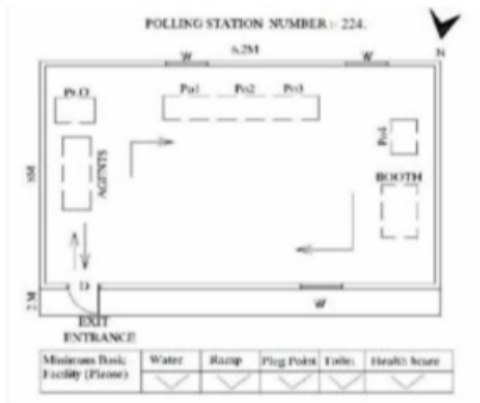

Cad View

Key MAP View