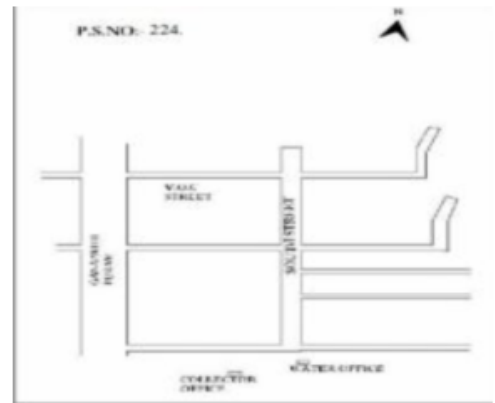

Cad View

Key MAP View