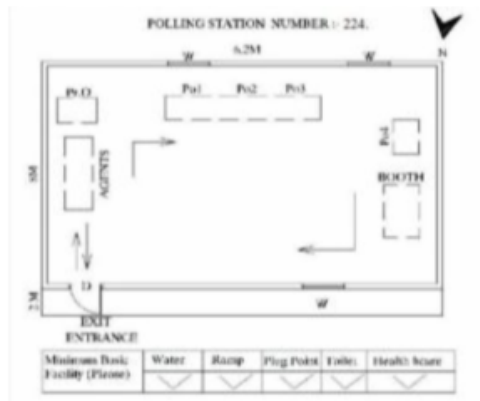

வாக்காளர் பதிவு அலுவலரின்
கையொப்பம்

Nazri Naksha

Google Map View

Polling Station Building Front View

Polling Station Front View

Cad View

Key MAP View

| | | | | | |
|---|------------|---|------------|--|------------|
| 1 பெயர் : மித்திலேஷ்குமாரி கணவர் பெயர்: ராஜேந்திர குமார் வீட்டு எண் : 1-25 வயது : 58 பாலினம் : பெண் Photo is available | UYR1268036 | 2 பெயர் : ஷைலேந்திரகுமார் தந்தை பெயர்: ராஜேந்திர குமார் வீட்டு எண் : 1-25 வயது : 37 பாலினம் : ஆண் Photo is available | UYR1223346 | 3 பெயர் : தர்ஷனா கா தந்தை பெயர்: காளியப்பன் ரா வீட்டு எண் : 1/278 வயது : 20 பாலினம் : பெண் Photo is available | UYR2647741 |
| 4 பெயர் : டீ வீஜீலக்ஷ்மீ வீ ஆர் ஜே ரங்கநாத் கணவர் பெயர்: வர்ஜ ரங்கநாத் ராஜமாணிக்கம் வீட்டு எண் : 1/283 ஏ வயது : 50 பாலினம் : பெண் Photo is available | WDZ0464453 | 5 பெயர் : வீ ஆர் ஜே ரங்கநாத் ராஜமாணிக்கம் தந்தை பெயர்: ராஜமாணிக்கம் வீட்டு எண் : 1/283-ஏ வயது : 54 பாலினம் : ஆண் Photo is available | WDZ1270735 | # 6 பெயர் : துரைசாமி கே தந்தை பெயர்: கருப்பசாமி வீட்டு எண் : 1-287 வயது : 54 பாலினம் : ஆண் Photo is available | UYR0441758 |
| 7 பெயர் : நார்முஹமது தந்தை பெயர்: ஜக்கரியா வீட்டு எண் : 1-442 வயது : 59 பாலினம் : ஆண் Photo is available | UYR0442160 | 8 பெயர் : பர்வீன் கணவர் பெயர்: நார்முஹமது வீட்டு எண் : 1-442 வயது : 45 பாலினம் : பெண் Photo is available | UYR0339606 | 9 பெயர் : லதா கணவர் பெயர்: பழனிச்சாமி வீட்டு எண் : 1e வயது : 61 பாலினம் : பெண் Photo is available | UYR0759662 |
| 10 பெயர் : லட்சுமி கணவர் பெயர்: வீரமணி வீட்டு எண் : 1e வயது : 58 பாலினம் : பெண் Photo is available | UYR0706150 | 11 பெயர் : கோமதி கணவர் பெயர்: தேவராஜன் வீட்டு எண் : 2/1 வயது : 48 பாலினம் : பெண் Photo is available | UYR1077866 | 12 பெயர் : முகமது ஷாபி தந்தை பெயர்: ஜெய்லாப்தீன் வீட்டு எண் : 2/49 வயது : 40 பாலினம் : ஆண் Photo is available | BGX3099926 |
| 13 பெயர் : கிருஷ்ணமூர்த்தி தந்தை பெயர்: கருப்பசாமி வீட்டு எண் : 2/81 வயது : 58 பாலினம் : ஆண் Photo is available | UYR2628139 | 14 பெயர் : ரம்யா தந்தை பெயர்: கிருஷ்ணன் வீட்டு எண் : 2/81 வயது : 20 பாலினம் : பெண் Photo is available | UYR2628154 | 15 பெயர் : அழகு தந்தை பெயர்: கிருஷ்ணன் வீட்டு எண் : 2/81 வயது : 20 பாலினம் : ஆண் Photo is available | UYR2638633 |
| 16 பெயர் : மோகன் மோகன் தந்தை பெயர்: கிருஷ்ணன் வீட்டு எண் : 2/310/5 வயது : 45 பாலினம் : பெண் Photo is available | UYR2649168 | 17 பெயர் : லோகேஸ்வரன் தந்தை பெயர்: ஷேமலாஜயப்பன் வீட்டு எண் : 2/388 வயது : 20 பாலினம் : ஆண் Photo is available | UYR2653715 | 18 பெயர் : ஜெனிதாமெர்லின் ஜா தந்தை பெயர்: ஜான்வெஸ்லி வீட்டு எண் : 3/368 வயது : 21 பாலினம் : பெண் Photo is available | UYR2642957 |
| 19 பெயர் : ராஜா கி தந்தை பெயர்: கிருஷ்ணன் ப வீட்டு எண் : 3/1332 வயது : 37 பாலினம் : ஆண் Photo is available | BGX5043096 | 20 பெயர் : ரேணுகாதேவி ச கணவர் பெயர்: ராஜா கி வீட்டு எண் : 3/1332 வயது : 34 பாலினம் : பெண் Photo is available | UYR1294180 | 21 பெயர் : மாரியப்பன் தந்தை பெயர்: பழனிச்சாமி வீட்டு எண் : 6/53 வயது : 40 பாலினம் : ஆண் Photo is available | UYR2435733 |
| 22 பெயர் : சாந்தி கணவர் பெயர்: ராமலிங்கம் வீட்டு எண் : 8-39 வயது : 57 பாலினம் : பெண் Photo is available | BGX1606680 | 23 பெயர் : பழனிச்சாமி தந்தை பெயர்: ராமசாமி வீட்டு எண் : 9-274 வயது : 65 பாலினம் : ஆண் Photo is available | UYR0388538 | 24 பெயர் : கோமதி கணவர் பெயர்: பழனிச்சாமி வீட்டு எண் : 9-274 வயது : 60 பாலினம் : பெண் Photo is available | UYR0339549 |
| 25 பெயர் : ராகுல் தந்தை பெயர்: கணபதி சாமி வீட்டு எண் : 9 பி1 வயது : 25 பாலினம் : ஆண் Photo is available | UYR1336866 | 26 பெயர் : சாருநேதரா தந்தை பெயர்: கணபதிசாமி வீட்டு எண் : 9/பீ1 / 10/281 வயது : 23 பாலினம் : பெண் Photo is available | UYR2430015 | 27 பெயர் : தங்கமணி வெ தந்தை பெயர்: வெங்கடாசலம் சா வீட்டு எண் : 9இ வயது : 27 பாலினம் : பெண் Photo is available | UYR2317345 |
| 28 பெயர் : மதுமிதா வீ தந்தை பெயர்: வெங்கடாசலம் ஷா வீட்டு எண் : 9 இ வயது : 25 பாலினம் : பெண் Photo is available | UYR2226132 | 29 பெயர் : சக்திவேல் தந்தை பெயர்: வெள்ளைச்சாமி வீட்டு எண் : 10 வயது : 47 பாலினம் : ஆண் Photo is available | UYR1197946 | 30 பெயர் : சுரேஷ்குமார் தாயின் பெயர்: சரோஜா வீட்டு எண் : 10/12ஏ7/ 320 வயது : 34 பாலினம் : ஆண் Photo is available | UYR0237651 |