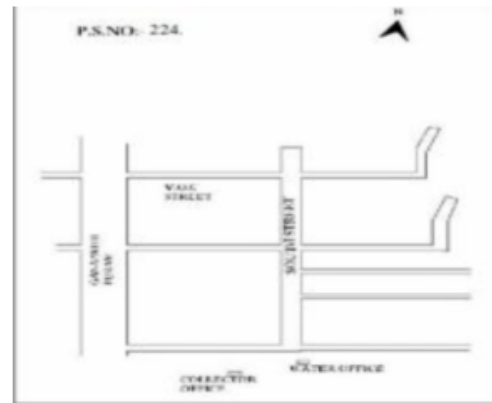

Google Map View

Polling Station Building Front View

Polling Station Front View

Cad View

Key MAP View

1	UYR2337335	பெயர் : இலக்கியா தந்தை பெயர் : நாராயணசாமி வீட்டு எண் : 10/474, ஏ வயது : 24 பாலினம் : பெண்	Photo is available	2	UYR1367531	பெயர் : காவ்யா தந்தை பெயர் : நரசிம்மமூர்த்தி வீட்டு எண் : 10/474B வயது : 28 பாலினம் : பெண்	Photo is available	3	UYR1395763	பெயர் : சூரியா தந்தை பெயர் : நரசிம்ம மூர்த்தி வீட்டு எண் : 10/474-B வயது : 26 பாலினம் : ஆண்	Photo is available
4	UYR1074681	பெயர் : சுவேதா தந்தை பெயர் : ராதாகிருஷ்ணன் வீட்டு எண் : 10-474C வயது : 29 பாலினம் : பெண்	Photo is available	5	UYR0614511	பெயர் : தேவி தந்தை பெயர் : குருசாமி வீட்டு எண் : 10-475 வயது : 36 பாலினம் : பெண்	Photo is available	6	UYR0247288	பெயர் : தருண் தந்தை பெயர் : கருப்பசாமி வீட்டு எண் : 10-475 வயது : 35 பாலினம் : ஆண்	Photo is available
7	UYR1144070	பெயர் : தரங்கினி தந்தை பெயர் : நடராசன் வீட்டு எண் : 10-477 வயது : 28 பாலினம் : பெண்	Photo is available	8	UYR0614560	பெயர் : ஜெய்சங்கர் தந்தை பெயர் : மாரியப்பன் வீட்டு எண் : 10-477A வயது : 52 பாலினம் : ஆண்	Photo is available	9	UYR0614586	பெயர் : ஈஸ்வரி கணவர் பெயர் : ஜெய்சங்கர் வீட்டு எண் : 10-477A வயது : 47 பாலினம் : பெண்	Photo is available
10	UYR1074665	பெயர் : பூந்பிருந்தா தந்தை பெயர் : ஜெகதீஸ் வீட்டு எண் : 10-477A வயது : 29 பாலினம் : பெண்	Photo is available	11	UYR0135244	பெயர் : தாரணியிரியா தந்தை பெயர் : நடராஜன் வீட்டு எண் : 10-477A1 வயது : 35 பாலினம் : பெண்	Photo is available	12	UYR1389402	பெயர் : மணிவாசகம் தந்தை பெயர் : அங்கப்பன் வீட்டு எண் : 10-477B வயது : 71 பாலினம் : ஆண்	Photo is available
13	BGX5043112	பெயர் : செளந்தரம் கணவர் பெயர் : மணிவாசகம் வீட்டு எண் : 10-477B வயது : 64 பாலினம் : பெண்	Photo is available	14	UYR1389410	பெயர் : தினேஷ்குமார் தந்தை பெயர் : மணிவாசகன் வீட்டு எண் : 10-477B வயது : 36 பாலினம் : ஆண்	Photo is available	15	UYR1268069	பெயர் : ராசிக்பர்த் தந்தை பெயர் : வியாகத்அலி வீட்டு எண் : 10-477B-3 வயது : 27 பாலினம் : ஆண்	Photo is available
16	UYR0759761	பெயர் : கோகுலராஜ் தந்தை பெயர் : பழனிச்சாமி வீட்டு எண் : 10-478 வயது : 34 பாலினம் : ஆண்	Photo is available	17	UYR0214064	பெயர் : சிவகாமி கணவர் பெயர் : சென்னியப்ப கவுண்டர் வீட்டு எண் : 10-478B வயது : 58 பாலினம் : பெண்	Photo is available	18	UYR0214072	பெயர் : பிரீத்குமார் தந்தை பெயர் : சுப்பிரமணியன் வீட்டு எண் : 10-478B வயது : 38 பாலினம் : ஆண்	Photo is available
19	UYR0214080	பெயர் : பிரியதர்ஷினி தந்தை பெயர் : சுப்பிரமணியன் வீட்டு எண் : 10-478B வயது : 36 பாலினம் : பெண்	Photo is available	20	UYR0931345	பெயர் : கிருஷ்ணவேணி கணவர் பெயர் : நாகராஜன் வீட்டு எண் : 10-478C வயது : 57 பாலினம் : பெண்	Photo is available	21	UYR1074822	பெயர் : அருள் தந்தை பெயர் : குருநாதன் வீட்டு எண் : 10-478-C வயது : 49 பாலினம் : ஆண்	Photo is available
22	UYR1074814	பெயர் : கலையரசி கணவர் பெயர் : அருள் வீட்டு எண் : 10-478-C வயது : 42 பாலினம் : பெண்	Photo is available	23	UYR0614065	பெயர் : இரவிக்குமார் தந்தை பெயர் : பிட்டர் வீட்டு எண் : 10-479 வயது : 59 பாலினம் : ஆண்	Photo is available	24	UYR0613711	பெயர் : ரோசிஷ்ஷமணி கணவர் பெயர் : இரவிக்குமார் வீட்டு எண் : 10-479 வயது : 56 பாலினம் : பெண்	Photo is available
25	XSS1482967	பெயர் : கண்ணன் தந்தை பெயர் : பெருமாள்சாமி வீட்டு எண் : 10/479 வயது : 48 பாலினம் : ஆண்	Photo is available	26	UYR1294123	பெயர் : சுவாதிகா தந்தை பெயர் : முருகேசன் வீட்டு எண் : 10-481 வயது : 27 பாலினம் : பெண்	Photo is available	27	UYR2491322	பெயர் : பிரசாத் து மு தந்தை பெயர் : முருகேசன் வீட்டு எண் : 10/481 காமராஜ் வீதி வயது : 23 பாலினம் : ஆண்	Photo is available
28	BGX5022074	பெயர் : சண்முகம் தந்தை பெயர் : கிருஷ்ணசாமி வீட்டு எண் : 10-482B வயது : 76 பாலினம் : ஆண்	Photo is available	29	BGX5022066	பெயர் : அமிர்தம் கணவர் பெயர் : சண்முகம் வீட்டு எண் : 10-482B வயது : 65 பாலினம் : பெண்	Photo is available	30	BGX5022033	பெயர் : சந்தானலட்சுமி கணவர் பெயர் : ஜெனார்த்தன் வீட்டு எண் : 10-482B வயது : 46 பாலினம் : பெண்	Photo is available