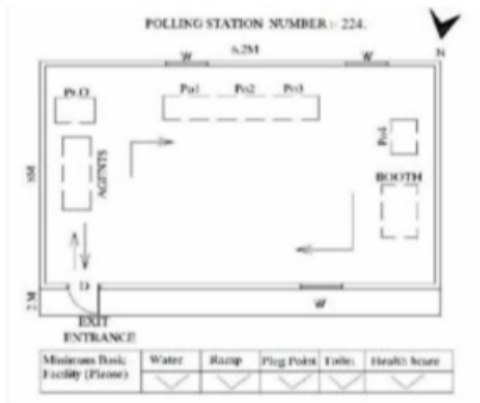

Google Map View

Polling Station Building Front View

Polling Station Front View

Cad View

Key MAP View

1	UYR2337335	பெயர் : இலக்கியா தந்தை பெயர் : நாராயணசாமி வீட்டு எண் : 10/474, ஏ வயது : 24 பாலினம் : பெண்	Photo is available	2	UYR1367531	பெயர் : காவ்யா தந்தை பெயர் : நரசிம்மமூர்த்தி வீட்டு எண் : 10/474B வயது : 28 பாலினம் : பெண்	Photo is available	3	UYR1395763	பெயர் : சூரியா தந்தை பெயர் : நரசிம்ம மூர்த்தி வீட்டு எண் : 10/474-B வயது : 26 பாலினம் : ஆண்	Photo is available
4	UYR1074681	பெயர் : சுவேதா தந்தை பெயர் : ராதாகிருஷ்ணன் வீட்டு எண் : 10-474C வயது : 29 பாலினம் : பெண்	Photo is available	5	UYR0614511	பெயர் : தேவி தந்தை பெயர் : குருசாமி வீட்டு எண் : 10-475 வயது : 36 பாலினம் : பெண்	Photo is available	6	UYR0247288	பெயர் : தருண் தந்தை பெயர் : கருப்பசாமி வீட்டு எண் : 10-475 வயது : 35 பாலினம் : ஆண்	Photo is available
7	UYR1144070	பெயர் : தரங்கினி தந்தை பெயர் : நடராசன் வீட்டு எண் : 10-477 வயது : 28 பாலினம் : பெண்	Photo is available	8	UYR0614560	பெயர் : ஜெய்சங்கர் தந்தை பெயர் : மாரியப்பன் வீட்டு எண் : 10-477A வயது : 52 பாலினம் : ஆண்	Photo is available	9	UYR0614586	பெயர் : ஈஸ்வரி கணவர் பெயர் : ஜெய்சங்கர் வீட்டு எண் : 10-477A வயது : 47 பாலினம் : பெண்	Photo is available
10	UYR1074665	பெயர் : பூந்பிருந்தா தந்தை பெயர் : ஜெகதீஸ் வீட்டு எண் : 10-477A வயது : 29 பாலினம் : பெண்	Photo is available	11	UYR0135244	பெயர் : தாரணியிரியா தந்தை பெயர் : நடராஜன் வீட்டு எண் : 10-477A1 வயது : 35 பாலினம் : பெண்	Photo is available	12	UYR1389402	பெயர் : மணிவாசகம் தந்தை பெயர் : அங்கப்பன் வீட்டு எண் : 10-477B வயது : 71 பாலினம் : ஆண்	Photo is available
13	BGX5043112	பெயர் : செளந்தரம் கணவர் பெயர் : மணிவாசகம் வீட்டு எண் : 10-477B வயது : 64 பாலினம் : பெண்	Photo is available	14	UYR1389410	பெயர் : தினேஷ்குமார் தந்தை பெயர் : மணிவாசகன் வீட்டு எண் : 10-477B வயது : 36 பாலினம் : ஆண்	Photo is available	15	UYR1268069	பெயர் : ராசிக்பர்த் தந்தை பெயர் : வியாகத்அலி வீட்டு எண் : 10-477B-3 வயது : 27 பாலினம் : ஆண்	Photo is available
16	UYR0759761	பெயர் : கோகுலராஜ் தந்தை பெயர் : பழனிச்சாமி வீட்டு எண் : 10-478 வயது : 34 பாலினம் : ஆண்	Photo is available	17	UYR0214064	பெயர் : சிவகாமி கணவர் பெயர் : சென்னியப்ப கவுண்டர் வீட்டு எண் : 10-478B வயது : 58 பாலினம் : பெண்	Photo is available	18	UYR0214072	பெயர் : பிரீத்குமார் தந்தை பெயர் : சுப்பிரமணியன் வீட்டு எண் : 10-478B வயது : 38 பாலினம் : ஆண்	Photo is available
19	UYR0214080	பெயர் : பிரியதர்ஷினி தந்தை பெயர் : சுப்பிரமணியன் வீட்டு எண் : 10-478B வயது : 36 பாலினம் : பெண்	Photo is available	20	UYR0931345	பெயர் : கிருஷ்ணவேணி கணவர் பெயர் : நாகராஜன் வீட்டு எண் : 10-478C வயது : 57 பாலினம் : பெண்	Photo is available	21	UYR1074822	பெயர் : அருள் தந்தை பெயர் : குருநாதன் வீட்டு எண் : 10-478-C வயது : 49 பாலினம் : ஆண்	Photo is available
22	UYR1074814	பெயர் : கலையரசி கணவர் பெயர் : அருள் வீட்டு எண் : 10-478-C வயது : 42 பாலினம் : பெண்	Photo is available	23	UYR0614065	பெயர் : இரவிக்குமார் தந்தை பெயர் : பிட்டர் வீட்டு எண் : 10-479 வயது : 59 பாலினம் : ஆண்	Photo is available	24	UYR0613711	பெயர் : ரோசிஷ்ஷமணி கணவர் பெயர் : இரவிக்குமார் வீட்டு எண் : 10-479 வயது : 56 பாலினம் : பெண்	Photo is available
25	XSS1482967	பெயர் : கண்ணன் தந்தை பெயர் : பெருமாள்சாமி வீட்டு எண் : 10/479 வயது : 48 பாலினம் : ஆண்	Photo is available	26	UYR1294123	பெயர் : சுவாதிகா தந்தை பெயர் : முருகேசன் வீட்டு எண் : 10-481 வயது : 27 பாலினம் : பெண்	Photo is available	27	UYR2491322	பெயர் : பிரசாத் து மு தந்தை பெயர் : முருகேசன் வீட்டு எண் : 10/481 காமராஜ் வீதி வயது : 23 பாலினம் : ஆண்	Photo is available
28	BGX5022074	பெயர் : சண்முகம் தந்தை பெயர் : கிருஷ்ணசாமி வீட்டு எண் : 10-482B வயது : 76 பாலினம் : ஆண்	Photo is available	29	BGX5022066	பெயர் : அமிர்தம் கணவர் பெயர் : சண்முகம் வீட்டு எண் : 10-482B வயது : 65 பாலினம் : பெண்	Photo is available	30	BGX5022033	பெயர் : சந்தானலட்சுமி கணவர் பெயர் : ஜெனார்த்தன் வீட்டு எண் : 10-482B வயது : 46 பாலினம் : பெண்	Photo is available