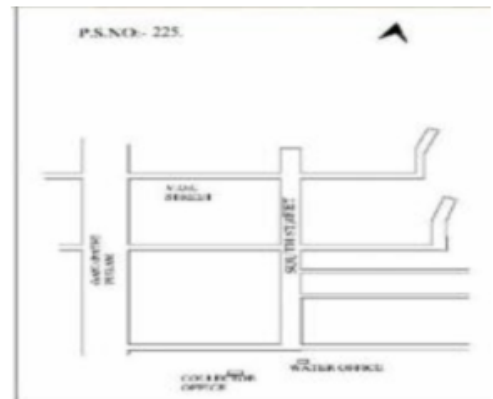

Cad View

Key MAP View