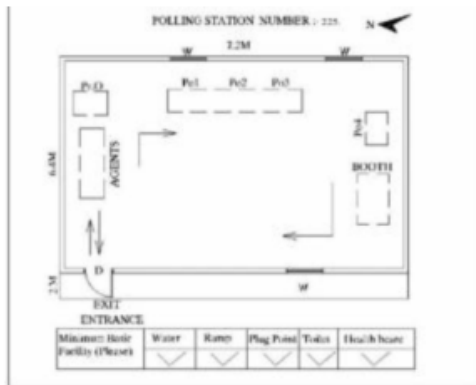

வாக்காளர் பதிவு அலுவலரின்  
கையொப்பம்

Nazri Naksha

Google Map View

Polling Station Building Front View

Polling Station Front View

Cad View

Key MAP View

1 பெயர் : பாக்யம் கணவர் பெயர்: நடராஜன் வீட்டு எண் : 1-12 வயது : 70 பாலினம் : பெண்	UYR2048023 Photo is available	2 பெயர் : முகமது சாதிக் தந்தை பெயர்: முகமது ஷேக் வீட்டு எண் : 1/243 ஏ, வயது : 21 பாலினம் : ஆண்	UYR2705515 Photo is available	3 பெயர் : ஞானாம்பாள் கணவர் பெயர்: கதிர்வேல் வீட்டு எண் : 9-7C வயது : 45 பாலினம் : பெண்	UYR0340422 Photo is available
4 பெயர் : கருப்பத்தாள் கணவர் பெயர்: முத்துச்சாமி வீட்டு எண் : 10 வயது : 77 பாலினம் : பெண்	UYR2048056 Photo is available	5 பெயர் : கதிர்வேல் தந்தை பெயர்: முத்துச்சாமி வீட்டு எண் : 10 வயது : 53 பாலினம் : ஆண்	UYR2048064 Photo is available	6 பெயர் : சோனியா கணவர் பெயர்: வேலு வீட்டு எண் : 10/-உ2 வயது : 22 பாலினம் : பெண்	UYR2476901 Photo is available
7 பெயர் : சாந்தினி கணவர் பெயர்: சம்பத்ருமார் வீட்டு எண் : 12 வயது : 57 பாலினம் : பெண்	BGX1382266 Photo is available	8 பெயர் : செளமியா பானு கணவர் பெயர்: அபு தாஹீர் வீட்டு எண் : 12/6ஏ வயது : 31 பாலினம் : பெண்	UYR2534477 Photo is available	9 பெயர் : டேனியல் அகஸ்டின் அ தந்தை பெயர்: அந்தோனி கோவியர் வீட்டு எண் : 12/12A வயது : 23 பாலினம் : ஆண்	UYR2470102 Photo is available
10 பெயர் : பூங்கொடி கணவர் பெயர்: மகேந்திரன் வீட்டு எண் : 12-14A வயது : 39 பாலினம் : பெண்	UYR1074947 Photo is available	11 பெயர் : தர்மலிங்கம் தந்தை பெயர்: ரங்கசாமி வீட்டு எண் : 12-17 வயது : 59 பாலினம் : ஆண்	UYR0617886 Photo is available	12 பெயர் : தனக்கொடி கணவர் பெயர்: தர்மலிங்கம் வீட்டு எண் : 12-17 வயது : 57 பாலினம் : பெண்	UYR0617894 Photo is available
13 பெயர் : லோகேஷ் தந்தை பெயர்: தர்மலிங்கம் வீட்டு எண் : 12/17 வயது : 24 பாலினம் : ஆண்	UYR2373769 Photo is available	S 14 பெயர் : அனு தாரணி தந்தை பெயர்: திருவேங்கடம் வீட்டு எண் : 12/25 வயது : 23 பாலினம் : பெண்	UYR2373785 Photo is available	S 15 பெயர் : திருவேங்கடம் தந்தை பெயர்: சுப்பிரமணியம் வீட்டு எண் : 12-25 வயது : 52 பாலினம் : ஆண்	BGX1367093 Photo is available
S 16 பெயர் : நிர்மலா கணவர் பெயர்: திருவேங்கடம் வீட்டு எண் : 12-25 வயது : 48 பாலினம் : பெண்	BGX4874061 Photo is available	17 பெயர் : மகேந்திரன் இதரர் பெயர்: பூங்கொடி வீட்டு எண் : 12/30 வயது : 43 பாலினம் : ஆண்	XUY0462465 Photo is available	18 பெயர் : ஞானசெல்வம் ப தந்தை பெயர்: பழனிசாமி ஆர் வீட்டு எண் : 12-37 வயது : 43 பாலினம் : ஆண்	UYR0616995 Photo is available
19 பெயர் : முகம்மது சேக் தந்தை பெயர்: அபுபக்கர் வீட்டு எண் : 12-38 வயது : 49 பாலினம் : ஆண்	UYR1197987 Photo is available	20 பெயர் : ஷர்மிளாபானு கணவர் பெயர்: முகம்மதுசேக் வீட்டு எண் : 12-38 வயது : 41 பாலினம் : பெண்	UYR1075191 Photo is available	21 பெயர் : மைதிலி தந்தை பெயர்: கிருஷ்ணன் வீட்டு எண் : 12-38 வயது : 35 பாலினம் : பெண்	UYR0388207 Photo is available
22 பெயர் : லிங்கேஸ்வரன் கி தந்தை பெயர்: கிருஷ்ணன் வீட்டு எண் : 12-39 வயது : 32 பாலினம் : ஆண்	UYR0617084 Photo is available	23 பெயர் : ஜமீல்பர்து தந்தை பெயர்: அசன் முகமது வீட்டு எண் : 12-76 வயது : 48 பாலினம் : ஆண்	UYR0618058 Photo is available	24 பெயர் : ரகமத் நிஷா கணவர் பெயர்: ஜமீல் பர்து வீட்டு எண் : 12-76 வயது : 42 பாலினம் : பெண்	UYR0618066 Photo is available
25 பெயர் : சிவகாமி கணவர் பெயர்: மோகன்ராஜ் வீட்டு எண் : 12-89 வயது : 43 பாலினம் : பெண்	UYR0410910 Photo is available	26 பெயர் : முகமது ஷபி தந்தை பெயர்: முகமது அலி ஜின்னா வீட்டு எண் : 12/105 a வயது : 29 பாலினம் : ஆண்	UYR1347640 Photo is available	27 பெயர் : மனேகா பூர் கணவர் பெயர்: சிக்ஸரா வணாமூர்த்தி வீட்டு எண் : 12/109ஏ4 வயது : 43 பாலினம் : பெண்	UYR2598712 Photo is available
28 பெயர் : சாந்தி கணவர் பெயர்: மோகன்தாஸ் வீட்டு எண் : 12/122 வயது : 51 பாலினம் : பெண்	UYR2373678 Photo is available	29 பெயர் : விஜய் தந்தை பெயர்: மோகன்தாஸ் வீட்டு எண் : 12/122 வயது : 25 பாலினம் : ஆண்	UYR2373603 Photo is available	30 பெயர் : ராஜமஹேஸ் கணவர் பெயர்: சரவணன் வீட்டு எண் : 12-127 வயது : 53 பாலினம் : பெண்	UYR0617035 Photo is available