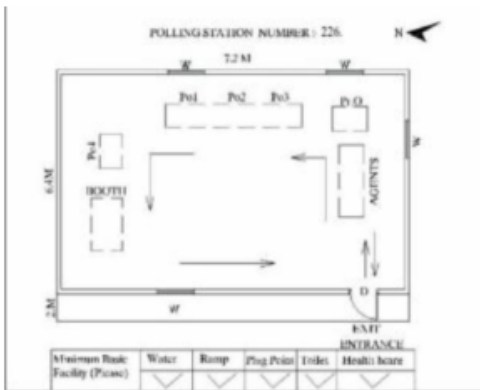

Google Map View

Polling Station Building Front View

Polling Station Front View

Cad View

Key MAP View

1 பெயர் : ஜமுனாராணி கணவர் பெயர் : ராஜந்திரன் வீட்டு எண் : 1-14 வயது : 42 பாலினம் : பெண் Photo is available	UYR0069740	2 பெயர் : சண்முகம் தந்தை பெயர் : கருப்பணமுதலியார் வீட்டு எண் : 2 வயது : 79 பாலினம் : ஆண் Photo is available	UYR2050961	3 பெயர் : ஜெயமணி கணவர் பெயர் : சண்முகம் வீட்டு எண் : 2 வயது : 71 பாலினம் : பெண் Photo is available	BGX1379353
4 பெயர் : அய்யனார் கிருஷ்ணன் தந்தை பெயர் : தந்தை வீட்டு எண் : 2 வயது : 65 பாலினம் : ஆண் Photo is available	UYR1427871	5 பெயர் : சுப்புராயன் தந்தை பெயர் : சண்முகம் வீட்டு எண் : 2 வயது : 48 பாலினம் : ஆண் Photo is available	BGX1379411	6 பெயர் : வழிவிட்டான் அய்யனார் தந்தை பெயர் : தந்தை வீட்டு எண் : 2 வயது : 26 பாலினம் : ஆண் Photo is available	UYR1427889
7 பெயர் : சரவணகுமார் தந்தை பெயர் : முருகநாதன் வீட்டு எண் : 4 வயது : 61 பாலினம் : ஆண் Photo is available	UYR2050987	8 பெயர் : மீனாட்சி கணவர் பெயர் : சரவணகுமார் வீட்டு எண் : 4 வயது : 58 பாலினம் : பெண் Photo is available	BGX1379395	9 பெயர் : மயுரேஷ் தந்தை பெயர் : சரவணக்குமார் வீட்டு எண் : 4 வயது : 35 பாலினம் : ஆண் Photo is available	UYR1425008
10 பெயர் : சொன்னலதா தந்தை பெயர் : சரவணகுமார் வீட்டு எண் : 4a வயது : 31 பாலினம் : பெண் Photo is available	UYR0858134	11 பெயர் : எம் மகாலிங்கம் தந்தை பெயர் : கே மயில்சாமி வீட்டு எண் : 8 வயது : 61 பாலினம் : ஆண் Photo is available	UYR1075241	12 பெயர் : ரேவதி கணவர் பெயர் : மகாலிங்கம் வீட்டு எண் : 8 வயது : 58 பாலினம் : பெண் Photo is available	UYR1075233
13 பெயர் : சிவசங்கர் தந்தை பெயர் : ரங்கசாமி வீட்டு எண் : 9A வயது : 39 பாலினம் : ஆண் Photo is available	BGX3162682	14 பெயர் : சிவசுப்பிரமணியம் தந்தை பெயர் : நாகரத்தினமுதலியார் வீட்டு எண் : 10 வயது : 72 பாலினம் : ஆண் Photo is available	UYR2050995	15 பெயர் : சுசீலா கணவர் பெயர் : சிவசுப்பிரமணியம் வீட்டு எண் : 10 வயது : 69 பாலினம் : பெண் Photo is available	UYR2051001
16 பெயர் : ஹர்ஷினி தந்தை பெயர் : மனோகர் வீட்டு எண் : 10/122 வயது : 21 பாலினம் : பெண் Photo is available	UYR2530541	17 பெயர் : மாலதி கணவர் பெயர் : சுரேஷ்குமார் வீட்டு எண் : 11-18 வயது : 44 பாலினம் : பெண் Photo is available	UYR0135962	18 பெயர் : முகமது இதிரிஸ் மு தந்தை பெயர் : முகமது அனீபா வீட்டு எண் : 11/165 வயது : 28 பாலினம் : ஆண் Photo is available	UYR2732709
19 பெயர் : வியோன் அந்தோனி தாசன் தந்தை பெயர் : தாசன் வீட்டு எண் : 12-13 வயது : 51 பாலினம் : ஆண் Photo is available	UYR0931709	20 பெயர் : நந்தினி பிஸ்வாஷ் தாசன் கணவர் பெயர் : வியான் தாசன் வீட்டு எண் : 12-13 வயது : 51 பாலினம் : பெண் Photo is available	UYR0931717	21 பெயர் : பச்சிராஜ்ஜிலு தந்தை பெயர் : குப்புசாமி நாயுடு வீட்டு எண் : 12/16 வயது : 53 பாலினம் : ஆண் Photo is available	UYR2458198
22 பெயர் : ரமேஷ் நாயுடு தந்தை பெயர் : பச்ச ராஜ்ஜிலு வீட்டு எண் : 12/16 வயது : 49 பாலினம் : ஆண் Photo is available	UYR1367952	23 பெயர் : காயத்திரி கணவர் பெயர் : சக்திவேலு வீட்டு எண் : 12-16 வயது : 42 பாலினம் : பெண் Photo is available	UYR0069716	24 பெயர் : அகிலா கணவர் பெயர் : ரமேஷ் நாயுடு வீட்டு எண் : 12/16 வயது : 41 பாலினம் : பெண் Photo is available	UYR1380849
25 பெயர் : அம்சாலக்ஷ்மி தந்தை பெயர் : பச்சிராஜ்ஜிலு வீட்டு எண் : 12/16 வயது : 40 பாலினம் : பெண் Photo is available	UYR2458180	26 பெயர் : மோகன்ராஜ் தந்தை பெயர் : சுந்தரம் வீட்டு எண் : 14 வயது : 70 பாலினம் : ஆண் Photo is available	BGX4988283	27 பெயர் : சிவக்குமார் தந்தை பெயர் : நாகரத்தினம் வீட்டு எண் : 14 வயது : 63 பாலினம் : ஆண் Photo is available	BGX5027636
28 பெயர் : மல்லிகா கணவர் பெயர் : சிவக்குமார் வீட்டு எண் : 14 வயது : 58 பாலினம் : பெண் Photo is available	BGX4987814	29 பெயர் : ராஜாசாத்தப்பன் தந்தை பெயர் : அழகப்பன் வீட்டு எண் : 14 வயது : 53 பாலினம் : ஆண் Photo is available	BGX4988242	30 பெயர் : சிவகாமி கணவர் பெயர் : ராஜாசாத்தப்பன் வீட்டு எண் : 14 வயது : 51 பாலினம் : பெண் Photo is available	BGX4988259