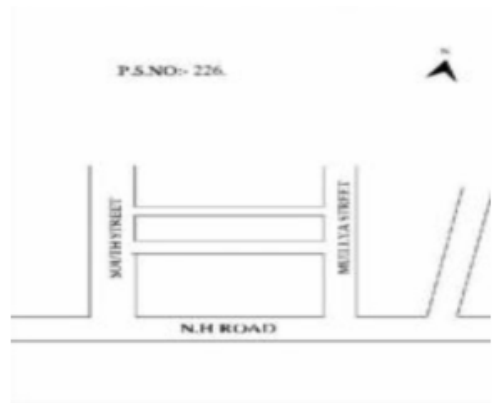

Google Map View

Polling Station Building Front View

Polling Station Front View

Cad View

Key MAP View

1 பெயர் : ஜமுனாராணி கணவர் பெயர் : ராஜந்திரன் வீட்டு எண் : 1-14 வயது : 42 பாலினம் : பெண் Photo is available	UYR0069740	2 பெயர் : சண்முகம் தந்தை பெயர் : கருப்பணமுதலியார் வீட்டு எண் : 2 வயது : 79 பாலினம் : ஆண் Photo is available	UYR2050961	3 பெயர் : ஜெயமணி கணவர் பெயர் : சண்முகம் வீட்டு எண் : 2 வயது : 71 பாலினம் : பெண் Photo is available	BGX1379353
4 பெயர் : அய்யனார் கிருஷ்ணன் தந்தை பெயர் : தந்தை வீட்டு எண் : 2 வயது : 65 பாலினம் : ஆண் Photo is available	UYR1427871	5 பெயர் : சுப்புராயன் தந்தை பெயர் : சண்முகம் வீட்டு எண் : 2 வயது : 48 பாலினம் : ஆண் Photo is available	BGX1379411	6 பெயர் : வழிவிட்டான் அய்யனார் தந்தை பெயர் : தந்தை வீட்டு எண் : 2 வயது : 26 பாலினம் : ஆண் Photo is available	UYR1427889
7 பெயர் : சரவணகுமார் தந்தை பெயர் : முருகநாதன் வீட்டு எண் : 4 வயது : 61 பாலினம் : ஆண் Photo is available	UYR2050987	8 பெயர் : மீனாட்சி கணவர் பெயர் : சரவணகுமார் வீட்டு எண் : 4 வயது : 58 பாலினம் : பெண் Photo is available	BGX1379395	9 பெயர் : மயுரேஷ் தந்தை பெயர் : சரவணக்குமார் வீட்டு எண் : 4 வயது : 35 பாலினம் : ஆண் Photo is available	UYR1425008
10 பெயர் : சொன்னலதா தந்தை பெயர் : சரவணகுமார் வீட்டு எண் : 4a வயது : 31 பாலினம் : பெண் Photo is available	UYR0858134	11 பெயர் : எம் மகாலிங்கம் தந்தை பெயர் : கே மயில்சாமி வீட்டு எண் : 8 வயது : 61 பாலினம் : ஆண் Photo is available	UYR1075241	12 பெயர் : ரேவதி கணவர் பெயர் : மகாலிங்கம் வீட்டு எண் : 8 வயது : 58 பாலினம் : பெண் Photo is available	UYR1075233
13 பெயர் : சிவசங்கர் தந்தை பெயர் : ரங்கசாமி வீட்டு எண் : 9A வயது : 39 பாலினம் : ஆண் Photo is available	BGX3162682	14 பெயர் : சிவசுப்பிரமணியம் தந்தை பெயர் : நாகரத்தினமுதலியார் வீட்டு எண் : 10 வயது : 72 பாலினம் : ஆண் Photo is available	UYR2050995	15 பெயர் : சுசீலா கணவர் பெயர் : சிவசுப்பிரமணியம் வீட்டு எண் : 10 வயது : 69 பாலினம் : பெண் Photo is available	UYR2051001
16 பெயர் : ஹர்ஷினி தந்தை பெயர் : மனோகர் வீட்டு எண் : 10/122 வயது : 21 பாலினம் : பெண் Photo is available	UYR2530541	17 பெயர் : மாலதி கணவர் பெயர் : சுரேஷ்குமார் வீட்டு எண் : 11-18 வயது : 44 பாலினம் : பெண் Photo is available	UYR0135962	18 பெயர் : முகமது இதிரிஸ் மு தந்தை பெயர் : முகமது அனீபா வீட்டு எண் : 11/165 வயது : 28 பாலினம் : ஆண் Photo is available	UYR2732709
19 பெயர் : வியோன் அந்தோனி தாசன் தந்தை பெயர் : தாசன் வீட்டு எண் : 12-13 வயது : 51 பாலினம் : ஆண் Photo is available	UYR0931709	20 பெயர் : நந்தினி பிஸ்வாஷ் தாசன் கணவர் பெயர் : வியான் தாசன் வீட்டு எண் : 12-13 வயது : 51 பாலினம் : பெண் Photo is available	UYR0931717	21 பெயர் : பச்சிராஜ்ஜிலு தந்தை பெயர் : குப்புசாமி நாயுடு வீட்டு எண் : 12/16 வயது : 53 பாலினம் : ஆண் Photo is available	UYR2458198
22 பெயர் : ரமேஷ் நாயுடு தந்தை பெயர் : பச்ச ராஜ்ஜிலு வீட்டு எண் : 12/16 வயது : 49 பாலினம் : ஆண் Photo is available	UYR1367952	23 பெயர் : காயத்திரி கணவர் பெயர் : சக்திவேலு வீட்டு எண் : 12-16 வயது : 42 பாலினம் : பெண் Photo is available	UYR0069716	24 பெயர் : அகிலா கணவர் பெயர் : ரமேஷ் நாயுடு வீட்டு எண் : 12/16 வயது : 41 பாலினம் : பெண் Photo is available	UYR1380849
25 பெயர் : அம்சாலக்ஷ்மி தந்தை பெயர் : பச்சிராஜ்ஜிலு வீட்டு எண் : 12/16 வயது : 40 பாலினம் : பெண் Photo is available	UYR2458180	26 பெயர் : மோகன்ராஜ் தந்தை பெயர் : சுந்தரம் வீட்டு எண் : 14 வயது : 70 பாலினம் : ஆண் Photo is available	BGX4988283	27 பெயர் : சிவக்குமார் தந்தை பெயர் : நாகரத்தினம் வீட்டு எண் : 14 வயது : 63 பாலினம் : ஆண் Photo is available	BGX5027636
28 பெயர் : மல்லிகா கணவர் பெயர் : சிவக்குமார் வீட்டு எண் : 14 வயது : 58 பாலினம் : பெண் Photo is available	BGX4987814	29 பெயர் : ராஜாசாத்தப்பன் தந்தை பெயர் : அழகப்பன் வீட்டு எண் : 14 வயது : 53 பாலினம் : ஆண் Photo is available	BGX4988242	30 பெயர் : சிவகாமி கணவர் பெயர் : ராஜாசாத்தப்பன் வீட்டு எண் : 14 வயது : 51 பாலினம் : பெண் Photo is available	BGX4988259