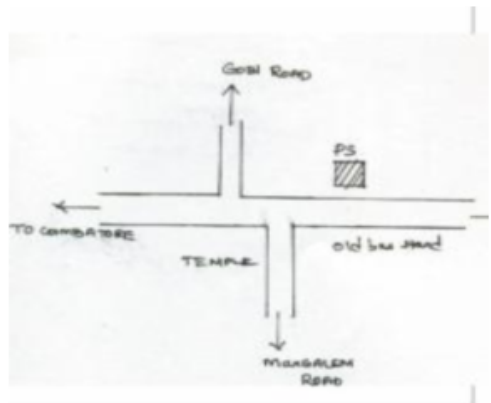

Key MAP View