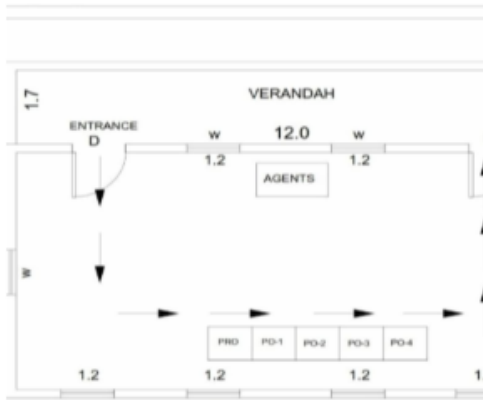

வாக்காளர் பதிவு அலுவலரின்
கையொப்பம்

Nazri Naksha

Google Map View

Polling Station Building Front View

Polling Station Front View

Cad View

Key MAP View

1 பெயர் : செந்தில் தந்தை பெயர் : ஆறுமுகம் வீட்டு எண் : 1 வயது : 51 பாலினம் : ஆண்	UYR0006106 Photo is available	2 பெயர் : கவிதா கணவர் பெயர் : செந்தில் வீட்டு எண் : 1 வயது : 46 பாலினம் : பெண்	UYR0006098 Photo is available	3 பெயர் : செந்தில்குமார் தந்தை பெயர் : கண்ணன் வீட்டு எண் : 1 வயது : 37 பாலினம் : ஆண்	UYR0960625 Photo is available
4 பெயர் : காயத்ரி கணவர் பெயர் : தினேஷ்குமார் வீட்டு எண் : 1 வயது : 35 பாலினம் : பெண்	UYR1318948 Photo is available	5 பெயர் : செளத் தர்யா கணவர் பெயர் : தங்கராஜ் வீட்டு எண் : 1 வயது : 34 பாலினம் : பெண்	UYR2267599 Photo is available	6 பெயர் : கவிதா கணவர் பெயர் : செந்தில் குமார் வீட்டு எண் : 1-95 வயது : 34 பாலினம் : பெண்	UYR1036763 Photo is available
7 பெயர் : ராமகிருஷ்ணன் தந்தை பெயர் : மாரன் வீட்டு எண் : 1-120 வயது : 32 பாலினம் : ஆண்	UYR0960633 Photo is available	8 பெயர் : பத்மினி கணவர் பெயர் : பழனிச்சாமி வீட்டு எண் : 1-131-B வயது : 42 பாலினம் : பெண்	UYR1036805 Photo is available	9 பெயர் : கவிதா தந்தை பெயர் : சுப்ரமணியன் வீட்டு எண் : 1-190 வயது : 32 பாலினம் : பெண்	UYR1036896 Photo is available
10 பெயர் : சரவணகுமார் தந்தை பெயர் : சுப்ரமணியன் வீட்டு எண் : 1-190 வயது : 30 பாலினம் : ஆண்	UYR1036862 Photo is available	11 பெயர் : சபரிநாதன் தந்தை பெயர் : நாகராஜன் வீட்டு எண் : 1-427 வயது : 30 பாலினம் : ஆண்	UYR0960575 Photo is available	12 பெயர் : மூர்த்தி தந்தை பெயர் : சென்னியப்பன் வீட்டு எண் : 1-572 வயது : 60 பாலினம் : ஆண்	UYR1036854 Photo is available
13 பெயர் : ஜெயலட்சுமி கணவர் பெயர் : மூர்த்தி வீட்டு எண் : 1-572 வயது : 52 பாலினம் : பெண்	UYR1036714 Photo is available	14 பெயர் : சரவணக்குமார் தந்தை பெயர் : மூர்த்தி வீட்டு எண் : 1-572 வயது : 31 பாலினம் : ஆண்	UYR1036680 Photo is available	15 பெயர் : தங்கவேல் தந்தை பெயர் : சென்னியப்பகவுண்டர் வீட்டு எண் : 1a வயது : 46 பாலினம் : ஆண்	UYR1036656 Photo is available
16 பெயர் : மோகனசுந்தரி கணவர் பெயர் : தங்கவேல் வீட்டு எண் : 1e வயது : 43 பாலினம் : பெண்	UYR1036664 Photo is available	17 பெயர் : பாலகிருஷ்ணன் தந்தை பெயர் : சுப்பிரமணியன் வீட்டு எண் : 1e வயது : 40 பாலினம் : ஆண்	UYR0713479 Photo is available	18 பெயர் : மைவிழி தந்தை பெயர் : குருநாதன் வீட்டு எண் : 2/23 வயது : 22 பாலினம் : பெண்	UYR2543122 Photo is available
19 பெயர் : ரெனேஷ் ஸ்டாலின் தந்தை பெயர் : கணேஷன் வீட்டு எண் : 2/74 வயது : 37 பாலினம் : ஆண்	UYR2577773 Photo is available	20 பெயர் : வேல்மணி கணவர் பெயர் : சின்னச்சாமி வீட்டு எண் : 2-204 வயது : 40 பாலினம் : பெண்	UYR0793984 Photo is available	21 பெயர் : மோனிஷா தந்தை பெயர் : ஆறுமுகம் வீட்டு எண் : 2/430 வயது : 26 பாலினம் : பெண்	UYR1381607 Photo is available
S2 22 பெயர் : ஜமுனாராணி தந்தை பெயர் : சென்னிமலை வீட்டு எண் : 2-439 வயது : 32 பாலினம் : பெண்	UYR1165414 Photo is available	23 பெயர் : விக்னேஷ்வரன் தந்தை பெயர் : ஆறுமுகம் வீட்டு எண் : 2-439 வயது : 24 பாலினம் : ஆண்	UYR2407443 Photo is available	24 பெயர் : சரசம்மாள் கணவர் பெயர் : சுப்பணகவுண்டர் வீட்டு எண் : 2-460 வயது : 70 பாலினம் : பெண்	BGX5129028 Photo is available
25 பெயர் : தீபா தந்தை பெயர் : நாச்சிமுத்து வீட்டு எண் : 2-468 வயது : 32 பாலினம் : பெண்	UYR0793919 Photo is available	26 பெயர் : கனகேஸ்வரி கணவர் பெயர் : ராஜேந்திரன் வீட்டு எண் : 2/468 வயது : 29 பாலினம் : பெண்	UYR2275691 Photo is available	27 பெயர் : பாலாமணி கணவர் பெயர் : சென்னியப்பன் வீட்டு எண் : 2/479 வயது : 60 பாலினம் : பெண்	UYR2422772 Photo is available
28 பெயர் : மணிகண்டன் தந்தை பெயர் : துரைசாமி வீட்டு எண் : 2/500 வயது : 25 பாலினம் : ஆண்	UYR1414531 Photo is available	29 பெயர் : மாணிக்கம் தந்தை பெயர் : செல்வராசு வீட்டு எண் : 2-510 வயது : 30 பாலினம் : ஆண்	UYR1036698 Photo is available	30 பெயர் : மலர்விழி தந்தை பெயர் : சிவகுமார் வீட்டு எண் : 2/517 வயது : 23 பாலினம் : பெண்	UYR2454205 Photo is available