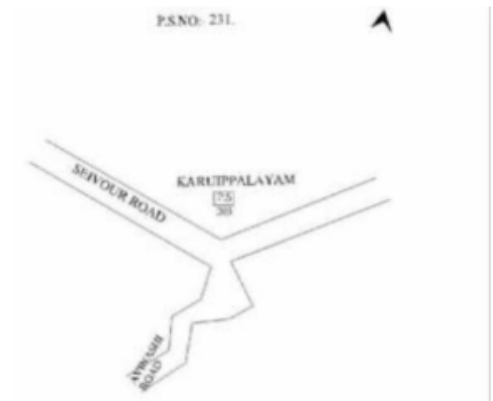

Cad View

Key MAP View