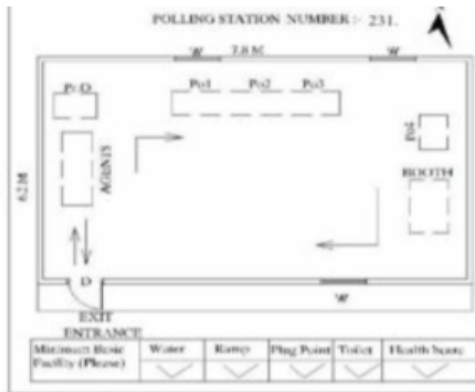

Cad View

Key MAP View