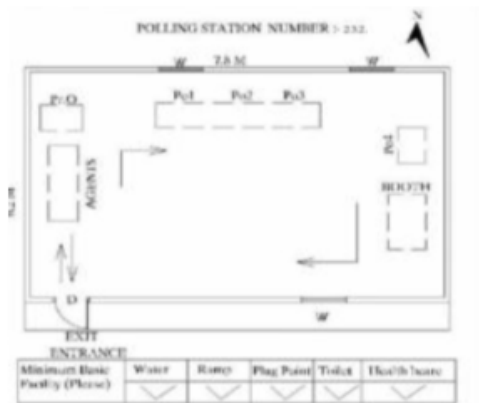

கையொப்பம்

Nazri Naksha

Google Map View

Polling Station Building Front View

Polling Station Front View

Cad View

Key MAP View

1	UYR2296929	பெயர் : ஜீவானந்தம் தந்தை பெயர்: கோவிந்தசாமி வீட்டு எண் : 1/4 வயது : 25 பாலினம் : ஆண்	Photo is available	2	UYR1400829	பெயர் : தீபிகா கணவர் பெயர்: நாகராஜ் வீட்டு எண் : 1/6 வயது : 30 பாலினம் : பெண்	Photo is available	3	UYR2448850	பெயர் : கபிலன் தந்தை பெயர்: ராமசாமி வீட்டு எண் : 1/14 வயது : 24 பாலினம் : ஆண்	Photo is available
4	UYR2296226	பெயர் : தனகோபால் தந்தை பெயர்: பழனிசாமி வீட்டு எண் : 1/30 வயது : 38 பாலினம் : ஆண்	Photo is available	5	UYR2534436	பெயர் : மகாலட்சுமி தந்தை பெயர்: பாஸ்கரன் வீட்டு எண் : 1/58 வயது : 55 பாலினம் : பெண்	Photo is available	6	UYR2533560	பெயர் : பாஸ்கரன் தந்தை பெயர்: சாரங்கபாணி வீட்டு எண் : 1/58 வயது : 51 பாலினம் : ஆண்	Photo is available
7	UYR1185156	பெயர் : ஆரான் தந்தை பெயர்: மாரி வீட்டு எண் : 1-71 வயது : 63 பாலினம் : ஆண்	Photo is available	8	UYR2602720	பெயர் : அருணாசலம் தந்தை பெயர்: மணி வீட்டு எண் : 1/92 வயது : 22 பாலினம் : ஆண்	Photo is available	9	UYR0933051	பெயர் : குஞ்சான் கணவர் பெயர்: சுப்பிரமணியம் வீட்டு எண் : 1-96 வயது : 62 பாலினம் : பெண்	Photo is available
10	UYR0933069	பெயர் : முத்துக்குமார் தந்தை பெயர்: கிருஷ்ணசாமி வீட்டு எண் : 1-96 வயது : 31 பாலினம் : ஆண்	Photo is available	11	UYR0624833	பெயர் : சுப்பிரமணி தந்தை பெயர்: பழனிக்கவுண்டர் வீட்டு எண் : 1-99 வயது : 74 பாலினம் : ஆண்	Photo is available	12	UYR0706242	பெயர் : சரசாள் கணவர் பெயர்: பழனிச்சாமி வீட்டு எண் : 1-99E வயது : 56 பாலினம் : பெண்	Photo is available
13	UYR0955286	பெயர் : காளிதாஸ் தந்தை பெயர்: அங்கமுத்து வீட்டு எண் : 1-99-E வயது : 38 பாலினம் : ஆண்	Photo is available	14	UYR0955278	பெயர் : மாங்கனி கணவர் பெயர்: காளிதாஸ் வீட்டு எண் : 1-99-E வயது : 37 பாலினம் : பெண்	Photo is available	15	UYR2064137	பெயர் : முருகேசன் தந்தை பெயர்: மாரப்பகவுண்டர் வீட்டு எண் : 1-111B வயது : 65 பாலினம் : ஆண்	Photo is available
16	UYR0136911	பெயர் : ராமசாமி தந்தை பெயர்: மாரப்பன் வீட்டு எண் : 1-193 வயது : 67 பாலினம் : ஆண்	Photo is available	17	UYR0136929	பெயர் : வசந்தாமணி கணவர் பெயர்: ராமசாமி வீட்டு எண் : 1-193 வயது : 61 பாலினம் : பெண்	Photo is available	18	UYR1224278	பெயர் : அபிநயா தந்தை பெயர்: திருமூர்த்தி வீட்டு எண் : 1-193 வயது : 29 பாலினம் : பெண்	Photo is available
19	UYR1294776	பெயர் : சுவாமிநாதர் தந்தை பெயர்: சுப்பிரமணியம் வீட்டு எண் : 1/195 வயது : 28 பாலினம் : பெண்	Photo is available	20	UYR2064152	பெயர் : கிருஷ்ணமூர்த்தி தந்தை பெயர்: நஞ்சப்பகவுண்டர் வீட்டு எண் : 1-201 வயது : 59 பாலினம் : ஆண்	Photo is available	21	UYR2064160	பெயர் : சரசுவதி கணவர் பெயர்: கிருட்டணமூர்த்தி வீட்டு எண் : 1-201 வயது : 52 பாலினம் : பெண்	Photo is available
22	UYR2423184	பெயர் : கீதா தந்தை பெயர்: ஈஸ்வரமூர்த்தி வீட்டு எண் : 1/266 வயது : 29 பாலினம் : பெண்	Photo is available	23	UYR2337426	பெயர் : மனோஜ் தந்தை பெயர்: ஈஸ்வரமூர்த்தி வீட்டு எண் : 1/266 வயது : 28 பாலினம் : ஆண்	Photo is available	24	UYR0622761	பெயர் : மகேசுக்குமார் தந்தை பெயர்: ராமசாமி வீட்டு எண் : 1E வயது : 33 பாலினம் : ஆண்	Photo is available
25	UYR1010289	பெயர் : சந்திரன் தந்தை பெயர்: ஆறுமுகம் வீட்டு எண் : 1E வயது : 29 பாலினம் : ஆண்	Photo is available	26	UYR1349026	பெயர் : ரவிசங்கர் தந்தை பெயர்: செல்லப்பன் வீட்டு எண் : 2 வயது : 27 பாலினம் : ஆண்	Photo is available	27	UYR0136895	பெயர் : கருப்புசாமி தந்தை பெயர்: அய்யாவு வீட்டு எண் : 2-3 வயது : 56 பாலினம் : ஆண்	Photo is available
28	UYR0136903	பெயர் : பிரியா கணவர் பெயர்: கருப்புசாமி வீட்டு எண் : 2-3 வயது : 49 பாலினம் : பெண்	Photo is available	29	UYR1269356	பெயர் : ரஞ்சித் தந்தை பெயர்: கருப்புசாமி வீட்டு எண் : 2-3 வயது : 27 பாலினம் : ஆண்	Photo is available	30	UYR2534022	பெயர் : பவித்ரா கணவர் பெயர்: ரஞ்சித் வீட்டு எண் : 2/3 வயது : 22 பாலினம் : பெண்	Photo is available