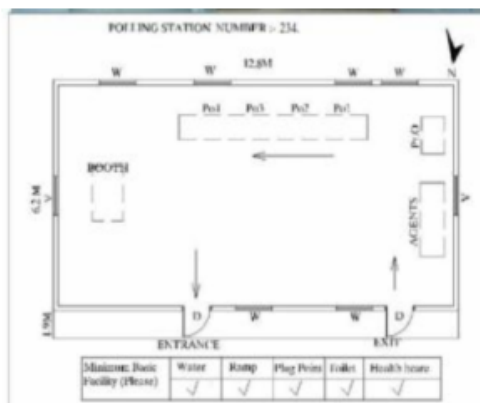

வாக்காளர் பதிவு அலுவலரின்  
கையொப்பம்

Nazri Naksha

Google Map View

Polling Station Building Front View

Polling Station Front View

Cad View

Key MAP View

1 பெயர் : துளசியம்மாள் கணவர் பெயர்: ஆறுமுகம் வீட்டு எண் : 1 வயது : 62 பாலினம் : பெண்	UYR2111102 Photo is available	2 பெயர் : கண்ணன் தந்தை பெயர்: கோவிந்தராஜ் வீட்டு எண் : 1/1 ஏ.முத்தம்மாள் நகர் வயது : 49 பாலினம் : ஆண்	MPR2037752 Photo is available	3 பெயர் : ஆயிஷா கணவர் பெயர்: காளிமுத்து வீட்டு எண் : 1/4 ஏ 3 வயது : 37 பாலினம் : பெண்	UYR2524981 Photo is available
4 பெயர் : சசிசுமார் தந்தை பெயர்: சாமி வீட்டு எண் : 1-10 வயது : 35 பாலினம் : ஆண்	UYR0343731 Photo is available	5 பெயர் : சதீஸ்குமார் தந்தை பெயர்: சுப்பிரமணியம் வீட்டு எண் : 1-42 வயது : 41 பாலினம் : ஆண்	BGX3198728 Photo is available	6 பெயர் : மாரியம்மாள் கணவர் பெயர்: குப்புசாமி வீட்டு எண் : 1/43 வயது : 49 பாலினம் : பெண்	UYR2640803 Photo is available
7 பெயர் : சுப்ரமணியா சிவா தந்தை பெயர்: மகேஷ் வீட்டு எண் : 1/52-ஈ2 வயது : 22 பாலினம் : ஆண்	UYR2474195 Photo is available	8 பெயர் : சண்முகம் தந்தை பெயர்: கருப்புச்சாமி வீட்டு எண் : 1-57 வயது : 35 பாலினம் : ஆண்	UYR0625665 Photo is available	9 பெயர் : ராஜேஸ்வரி கணவர் பெயர்: செல்வகுமார் வீட்டு எண் : 1/91 ஏ வயது : 33 பாலினம் : பெண்	UYR2643211 Photo is available
10 பெயர் : ஜெயலட்சுமி கணவர் பெயர்: சுந்தரமூர்த்தி வீட்டு எண் : 1-97A வயது : 45 பாலினம் : பெண்	UYR0933622 Photo is available	11 பெயர் : நிவேதா கணவர் பெயர்: மூர்த்தி வீட்டு எண் : 1/104 வயது : 27 பாலினம் : பெண்	UYR1401298 Photo is available	12 பெயர் : கௌசல்யா தங்கராஜ் கணவர் பெயர்: தங்கராஜ் வீட்டு எண் : 1/127/1 வயது : 38 பாலினம் : பெண்	XSS0693663 Photo is available
13 பெயர் : ரேவதி சி கணவர் பெயர்: சிவக்குமார் வீட்டு எண் : 1/134 வயது : 36 பாலினம் : பெண்	UYR2733400 Photo is available	14 பெயர் : தனுஷ் க தந்தை பெயர்: கருப்புசாமி வீட்டு எண் : 1/153-12 வயது : 19 பாலினம் : ஆண்	UYR2713642 Photo is available	15 பெயர் : நந்தினி செ கணவர் பெயர்: குமார் வீட்டு எண் : 1/157 வயது : 25 பாலினம் : பெண்	UYR2716371 Photo is available
16 பெயர் : செல்வகுமார் செல்வகுமார் தந்தை பெயர்: முத்துப்பாண்டி வீட்டு எண் : 1/163/9 வயது : 35 பாலினம் : ஆண்	NNH0223701 Photo is available	17 பெயர் : பூந்தர் செ தந்தை பெயர்: செந்தில்குமார் வீட்டு எண் : 1/163-ஏ5 வயது : 19 பாலினம் : ஆண்	UYR2715761 Photo is available	18 பெயர் : சம்பூரணம் தந்தை பெயர்: மாகாளி வீட்டு எண் : 1/179 வயது : 41 பாலினம் : பெண்	BGX3050309 Photo is available
19 பெயர் : சிவகணேஷ் ல தந்தை பெயர்: லட்சுமணசாமி அ வீட்டு எண் : 1-196 வயது : 35 பாலினம் : ஆண்	UYR1389675 Photo is available	20 பெயர் : அட்சயா கணவர் பெயர்: சிவகணேஷ் வீட்டு எண் : 1/196 வயது : 26 பாலினம் : பெண்	UYR2685527 Photo is available	21 பெயர் : சித்ரா கணவர் பெயர்: ஈஸ்வரன் வீட்டு எண் : 1/203 வயது : 44 பாலினம் : பெண்	UYR2648269 Photo is available
22 பெயர் : பிரகாசி சி த தந்தை பெயர்: சிவசாமி வீட்டு எண் : 1/233 G வயது : 20 பாலினம் : பெண்	UYR2622702 Photo is available	23 பெயர் : தினேஷ் தந்தை பெயர்: வாசுதேவன் வீட்டு எண் : 1/236-7,சத்யா நகர் வயது : 19 பாலினம் : ஆண்	UYR2734283 Photo is available	24 பெயர் : அருண் குமார் தந்தை பெயர்: நாராயணன் வீட்டு எண் : 1-254 வயது : 50 பாலினம் : ஆண்	UYR0787028 Photo is available
25 பெயர் : கவிதா கணவர் பெயர்: அருண் குமார் வீட்டு எண் : 1-254 வயது : 42 பாலினம் : பெண்	UYR0787010 Photo is available	26 பெயர் : அன்பரசு தந்தை பெயர்: தங்கராஜ் வீட்டு எண் : 1/254 D வயது : 37 பாலினம் : ஆண்	UYR0647818 Photo is available	#2 27 பெயர் : இனியன் தீப் த தந்தை பெயர்: தங்கராஜ் வீட்டு எண் : 1/254 டி.திருக்குமரன் கார்டன் வயது : 35 பாலினம் : ஆண்	UYR0647800 Photo is available
28 பெயர் : அருண் குமார் வி தந்தை பெயர்: வெங்கடாசலம் வீட்டு எண் : 1/278-டி வயது : 43 பாலினம் : ஆண்	UYR1178151 Photo is available	29 பெயர் : விஜயலக்ஷ்மி கே கணவர் பெயர்: அருண் குமார் வீட்டு எண் : 1/278-டி வயது : 39 பாலினம் : பெண்	UYR2699155 Photo is available	30 பெயர் : மகேந்திரன் தந்தை பெயர்: ஈஸ்வரன் வீட்டு எண் : 1/306 ஹெச் வயது : 40 பாலினம் : ஆண்	UYR0036699 Photo is available