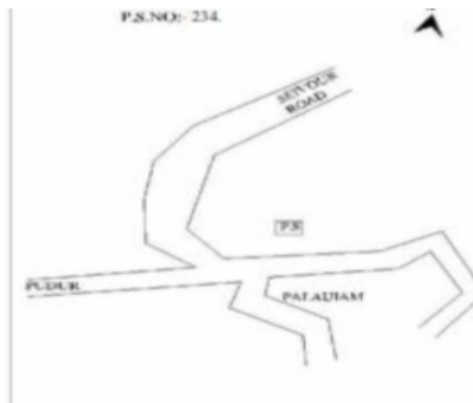

Cad View

Key MAP View