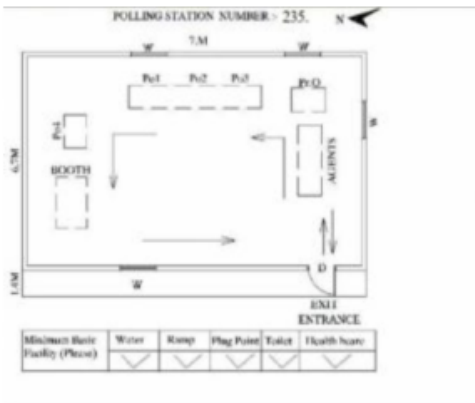

வாக்காளர் பதிவு அலுவலரின்
கையொப்பம்

Nazri Naksha

Google Map View

Polling Station Building Front View

Polling Station Front View

Cad View

Key MAP View

சட்டமன்றத் தொகுதியின் எண் மற்றும் பெயர் : 112-அவிநாசி பிரிவு எண் மற்றும் பெயர் 1-கருவலூர் (வ.கி) மற்றும் (ஊ), அனந்தகிரி வார்டு எண்1