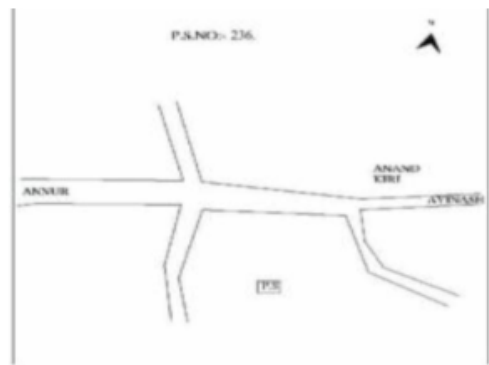

Cad View

Key MAP View