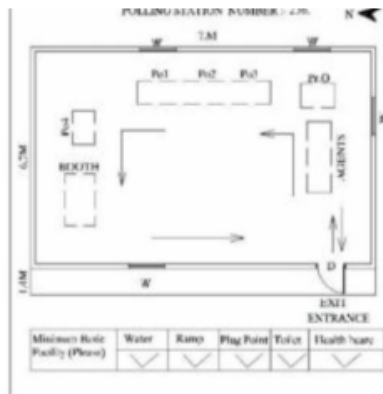

வாக்காளர் பதிவு அலுவலரின்
கையொப்பம்

Nazri Naksha

Google Map View

Polling Station Building Front View

Polling Station Front View

Cad View

Key MAP View

1 பெயர் : செல்வி கணவர் பெயர்: முருகன் வீட்டு எண் : 1-4 வயது : 42 பாலினம் : பெண் Photo is available	UYR0627919	2 பெயர் : நடராஜன் தந்தை பெயர்: நஞ்சப்பகவுண்டர் வீட்டு எண் : 1/31 வயது : 61 பாலினம் : ஆண் Photo is available	UYR0214957	3 பெயர் : செல்வி கணவர் பெயர்: நடராஜன் வீட்டு எண் : 1/31 வயது : 54 பாலினம் : பெண் Photo is available	UYR0215616
4 பெயர் : முருகன் தந்தை பெயர்: சின்னக்காளி வீட்டு எண் : 1/78 வயது : 50 பாலினம் : ஆண் Photo is available	UYR2070167	5 பெயர் : கண்ணன் தந்தை பெயர்: நடராஜ் வீட்டு எண் : 1-115 வயது : 37 பாலினம் : ஆண் Photo is available	UYR0214908	6 பெயர் : கோமலா பிரியா கணவர் பெயர்: முத்து சாமி வீட்டு எண் : 1/135 வயது : 58 பாலினம் : பெண் Photo is available	UYR2362036
7 பெயர் : பிரகாஷ் தந்தை பெயர்: முத்துசாமி வீட்டு எண் : 1/135 வயது : 31 பாலினம் : ஆண் Photo is available	UYR2362176	8 பெயர் : ஜானகி கணவர் பெயர்: வெங்கடாச்சலமூர்த்தி வீட்டு எண் : 1-138 வயது : 42 பாலினம் : பெண் Photo is available	UYR0214916	9 பெயர் : தரணிஷ் வெ தந்தை பெயர்: வெங்கடாசல மூர்த்தி கா வீட்டு எண் : 1/138 வயது : 21 பாலினம் : ஆண் Photo is available	UYR2642759
10 பெயர் : மோகனா பிரியன் தந்தை பெயர்: பழனிசாமி வீட்டு எண் : 1/138-1 வயது : 24 பாலினம் : ஆண் Photo is available	UYR2362481	11 பெயர் : சத்தியபாமா கணவர் பெயர்: அவிநாசியப்பன் வீட்டு எண் : 1-140 வயது : 55 பாலினம் : பெண் Photo is available	BGX3205382	12 பெயர் : விக்னேஷ் தந்தை பெயர்: அவினாசியப்பன் வீட்டு எண் : 1/140 வயது : 40 பாலினம் : ஆண் Photo is available	BGX3204815
13 பெயர் : கிருத்திகா கணவர் பெயர்: விக்னேஷ் வீட்டு எண் : 1/140 வயது : 33 பாலினம் : பெண் Photo is available	NHH1127067	14 பெயர் : குமார் தந்தை பெயர்: சென்னிமலைக்கவுண்டர் வீட்டு எண் : 1-145 வயது : 57 பாலினம் : ஆண் Photo is available	UYR0247841	15 பெயர் : சுப்பிரமணியம் தந்தை பெயர்: சென்னிமலைக்கவுண்டர் வீட்டு எண் : 1-145 வயது : 53 பாலினம் : ஆண் Photo is available	UYR0215350
16 பெயர் : தேவி பிரியா தந்தை பெயர்: சிவா சாமி வீட்டு எண் : 1/163 வயது : 25 பாலினம் : பெண் Photo is available	UYR2361863	17 பெயர் : செந்தில் பிரபு தந்தை பெயர்: திருமூர்த்தி வீட்டு எண் : 1-166 வயது : 32 பாலினம் : ஆண் Photo is available	UYR1078112	18 பெயர் : கந்தசாமி தந்தை பெயர்: ராமணகவுண்டர் வீட்டு எண் : 1-168 வயது : 81 பாலினம் : ஆண் Photo is available	UYR0215566
19 பெயர் : தெய்வாள் கணவர் பெயர்: சங்கரன் வீட்டு எண் : 1/172 வயது : 58 பாலினம் : பெண் Photo is available	UYR2562338	20 பெயர் : பழனி தந்தை பெயர்: தன்னாசி வீட்டு எண் : 1-177 வயது : 66 பாலினம் : ஆண் Photo is available	UYR1078211	21 பெயர் : சாந்தி கணவர் பெயர்: வாசு வீட்டு எண் : 1/177 வயது : 34 பாலினம் : பெண் Photo is available	UYR2666485
22 பெயர் : அன்னகொடி கணவர் பெயர்: மாரிமுத்து வீட்டு எண் : 1-178 வயது : 42 பாலினம் : பெண் Photo is available	UYR0215251	23 பெயர் : நித்யா தாயின் பெயர்: சகுந்தலா வீட்டு எண் : 1-178 வயது : 33 பாலினம் : பெண் Photo is available	UYR0627935	24 பெயர் : மகேஸ்வரி கணவர் பெயர்: ரங்கராஜ் வீட்டு எண் : 1-182 வயது : 40 பாலினம் : பெண் Photo is available	UYR1185792
25 பெயர் : கருப்புசாமி தந்தை பெயர்: கிட்டான் வீட்டு எண் : 1-190 வயது : 39 பாலினம் : ஆண் Photo is available	UYR0762187	26 பெயர் : ஜோதிமணி கணவர் பெயர்: கருப்புசாமி வீட்டு எண் : 1/190 வயது : 39 பாலினம் : பெண் Photo is available	UYR2400463	27 பெயர் : கந்தசாமி தந்தை பெயர்: மாரப்பகவுண்டர் வீட்டு எண் : 1-194 வயது : 71 பாலினம் : ஆண் Photo is available	UYR0215061
28 பெயர் : யுவராஜ் தந்தை பெயர்: கந்தசாமி வீட்டு எண் : 1-194 வயது : 37 பாலினம் : ஆண் Photo is available	UYR0215368	29 பெயர் : கந்தசாமி கணவர் பெயர்: ராமசாமிகவுண்டர் வீட்டு எண் : 1-196 வயது : 91 பாலினம் : பெண் Photo is available	UYR0247858	30 பெயர் : அருண் குமார் தந்தை பெயர்: கருப்புசாமி வீட்டு எண் : 1-196 வயது : 35 பாலினம் : ஆண் Photo is available	UYR0215053