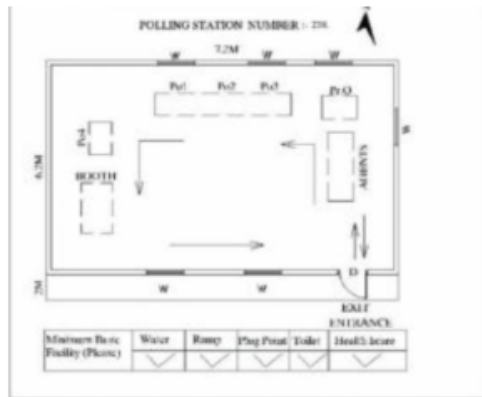

வாக்காளர் பதிவு அலுவலரின்  
கையொப்பம்

Nazri Naksha

Google Map View

Polling Station Building Front View

Polling Station Front View

Cad View

Key MAP View

1 பெயர் : ரங்கசாமி தந்தை பெயர்: காளியப்பகவுண்டர் வீட்டு எண் : 1 வயது : 67 பாலினம் : ஆண் Photo is available	UYR2075489	2 பெயர் : சாந்தாமணி கணவர் பெயர்: ரங்கசாமி வீட்டு எண் : 1 வயது : 62 பாலினம் : பெண் Photo is available	UYR2075497	3 பெயர் : கோகிலா தந்தை பெயர்: நடராஜ் வீட்டு எண் : 1/886 வயது : 42 பாலினம் : பெண் Photo is available	UYR0073130
4 பெயர் : புவனேஷ்வரி கணவர் பெயர்: செந்தில்குமார் வீட்டு எண் : 1E வயது : 43 பாலினம் : பெண் Photo is available	BGX5150834	5 பெயர் : பண்ணாரி தந்தை பெயர்: மாகாளி வீட்டு எண் : 1-E வயது : 63 பாலினம் : பெண் Photo is available	BGX5084769	6 பெயர் : குப்பாள் கணவர் பெயர்: பண்ணாரி வீட்டு எண் : 1-E வயது : 58 பாலினம் : பெண் Photo is available	BGX4983607
7 பெயர் : சுமதி கணவர் பெயர்: ராசப்பன் வீட்டு எண் : 1E-3-505 வயது : 41 பாலினம் : பெண் Photo is available	UYR0862193	8 பெயர் : சுகப்ரியா தந்தை பெயர்: சிவகுமார் வீட்டு எண் : 2/113 வயது : 24 பாலினம் : பெண் Photo is available	UYR2363752	9 பெயர் : நவந்திதா தனபால் தந்தை பெயர்: தனபால் கு வீட்டு எண் : 2/171 வயது : 21 பாலினம் : பெண் Photo is available	UYR2628964
10 பெயர் : சுப்பிரமணி தந்தை பெயர்: சென்னியப்பன் வீட்டு எண் : 2/203 வயது : 61 பாலினம் : ஆண் Photo is available	UYR2588945	S 11 பெயர் : காளியப்பன் தந்தை பெயர்: ஆறுகுடிக்கவுண்டர் வீட்டு எண் : 2/388 நரிபல்லயம் பகுதி வயது : 5 பாலினம் : ஆண் Photo is available	UYR1900737	12 பெயர் : பழனி தந்தை பெயர்: கருப்பன் வீட்டு எண் : 2-543 வயது : 58 பாலினம் : ஆண் Photo is available	UYR0704098
13 பெயர் : ஆனந்தன் தந்தை பெயர்: பழனி வீட்டு எண் : 2-E வயது : 48 பாலினம் : ஆண் Photo is available	BGX4983615	14 பெயர் : தங்கமணி தந்தை பெயர்: ஆனந்தன் வீட்டு எண் : 2-E வயது : 44 பாலினம் : பெண் Photo is available	BGX3214285	15 பெயர் : ஈஸ்வரி கணவர் பெயர்: சாமியப்பதேவர் வீட்டு எண் : 3 வயது : 71 பாலினம் : பெண் Photo is available	BGX5026190
16 பெயர் : ரவிக்குமார் தந்தை பெயர்: நஞ்சப்பகவுண்டர் வீட்டு எண் : 3 வயது : 55 பாலினம் : ஆண் Photo is available	BGX1360361	17 பெயர் : ஜானபீட்டர் தந்தை பெயர்: சின்னையன் வீட்டு எண் : 3 வயது : 53 பாலினம் : ஆண் Photo is available	BGX4984480	18 பெயர் : ஜெகநாதன் தந்தை பெயர்: கோபால் வீட்டு எண் : 3-00 வயது : 44 பாலினம் : ஆண் Photo is available	UYR0216861
19 பெயர் : சித்ரா கணவர் பெயர்: குமார் வீட்டு எண் : 3-00 வயது : 40 பாலினம் : பெண் Photo is available	UYR0248021	20 பெயர் : சதீஸ் தந்தை பெயர்: முத்துசாமி வீட்டு எண் : 3- வயது : 36 பாலினம் : ஆண் Photo is available	UYR0217059	21 பெயர் : மணிகண்டன் தந்தை பெயர்: மணி வீட்டு எண் : 3/3-1 வயது : 27 பாலினம் : ஆண் Photo is available	UYR2241834
22 பெயர் : ருக்குமணி கணவர் பெயர்: பொன்னுசாமி வீட்டு எண் : 3-4 வயது : 55 பாலினம் : பெண் Photo is available	BGX5150743	23 பெயர் : செந்தில்குமார் தந்தை பெயர்: பொன்னுசாமி வீட்டு எண் : 3-4 வயது : 39 பாலினம் : ஆண் Photo is available	BGX5150750	24 பெயர் : ரதிபிரியா கணவர் பெயர்: செல்வக்குமார் வீட்டு எண் : 3-4-7 வயது : 41 பாலினம் : பெண் Photo is available	UYR0762807
25 பெயர் : நர்மதா தந்தை பெயர்: கோவிந்தசாமி வீட்டு எண் : 3/11ஏ வயது : 25 பாலினம் : பெண் Photo is available	UYR2271732	26 பெயர் : கலைவாணி தந்தை பெயர்: கோவிந்தசாமி வீட்டு எண் : 3/11ஏ வயது : 24 பாலினம் : பெண் Photo is available	UYR2271765	27 பெயர் : பூவாத்தாள் கணவர் பெயர்: ஆறுமுகம் வீட்டு எண் : 3-12 வயது : 60 பாலினம் : பெண் Photo is available	UYR1147032
#2 28 பெயர் : மகிழவன் தந்தை பெயர்: சாமிநாதன் வீட்டு எண் : 3/143 வயது : 25 பாலினம் : ஆண் Photo is available	UYR2241842	29 பெயர் : லட்சுமிதா கணவர் பெயர்: சதீஸ்குமார் வீட்டு எண் : 3-15 வயது : 42 பாலினம் : பெண் Photo is available	UYR0934448	30 பெயர் : தீபா தாயின் பெயர்: கலாமணி வீட்டு எண் : 3/16 வயது : 23 பாலினம் : பெண் Photo is available	UYR2464964