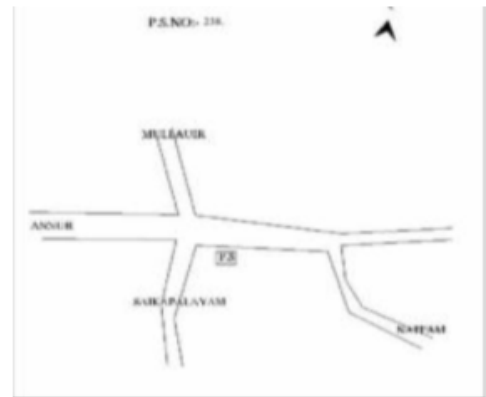

Cad View

Key MAP View