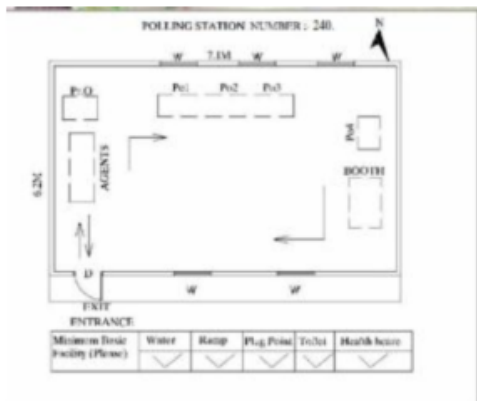

வாக்காளர் பதிவு அலுவலரின்
கையொப்பம்

Nazri Naksha

Google Map View

Polling Station Building Front View

Polling Station Front View

Cad View

Key MAP View

சட்டமன்றத் தொகுதியின் எண் மற்றும் பெயர் : 112-அவிநாசி பிரிவு எண் மற்றும் பெயர் 1-கருவலூர் (வ.கி) மற்றும் (ஊ), கருவலூர் வார்டு எண்3