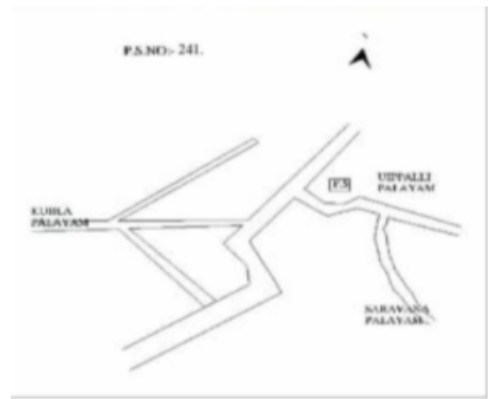

Cad View

Key MAP View