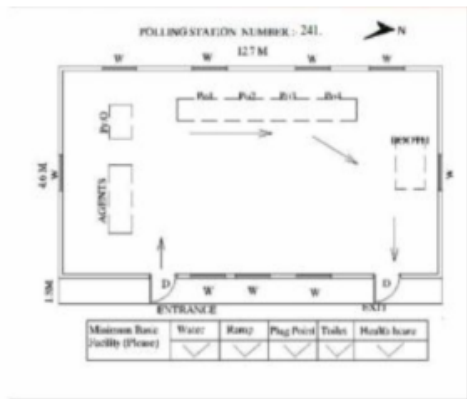

Google Map View

Polling Station Building Front View

Polling Station Front View

Cad View

Key MAP View

1 பெயர் : சாந்தசிவமூர்த்தி தந்தை பெயர்: ஹரிசிவமூர்த்திகவுண்டர் வீட்டு எண் : 1 வயது : 56 பாலினம் : ஆண்	UYR2082071 Photo is available	2 பெயர் : சுமதி கணவர் பெயர்: சாந்தசிவமூர்த்தி வீட்டு எண் : 1 வயது : 52 பாலினம் : பெண்	BGX4865390 Photo is available	# 3 பெயர் : பிரசாந்த் சிவம் தந்தை பெயர்: சிவம் வீட்டு எண் : 1/1ஏ வயது : 39 பாலினம் : ஆண்	SKL0324384 Photo is available
4 பெயர் : ரங்கசாமி தந்தை பெயர்: ராயப்பகவுண்டர் வீட்டு எண் : 1-1C வயது : 59 பாலினம் : ஆண்	BGX1627041 Photo is available	5 பெயர் : ரத்தனசாமி தந்தை பெயர்: ரங்கசாமிகவுண்டர் வீட்டு எண் : 1-4 வயது : 70 பாலினம் : ஆண்	UYR2082089 Photo is available	6 பெயர் : ஜோதிமணி கணவர் பெயர்: ரத்தனசாமி வீட்டு எண் : 1-4 வயது : 63 பாலினம் : பெண்	UYR2082097 Photo is available
7 பெயர் : ஸ்வாதி தந்தை பெயர்: கோபாலகிருஷ்ணன் வீட்டு எண் : 1/4 வயது : 25 பாலினம் : பெண்	WJB3315082 Photo is available	8 பெயர் : நந்தினி தந்தை பெயர்: சின்னமுத்து வீட்டு எண் : 1-5 வயது : 34 பாலினம் : பெண்	UYR0346197 Photo is available	9 பெயர் : கோகுல்ராஜ் தந்தை பெயர்: வெங்கடாச்சலமூர்த்தி வீட்டு எண் : 1-10 வயது : 31 பாலினம் : ஆண்	UYR0862581 Photo is available
10 பெயர் : பொங்கியம்மாள் கணவர் பெயர்: கிருஷ்ணன் வீட்டு எண் : 1-11 வயது : 76 பாலினம் : பெண்	UYR2082105 Photo is available	11 பெயர் : ராஜலிங்கம் தந்தை பெயர்: கிருஷ்ணன் வீட்டு எண் : 1-11 வயது : 49 பாலினம் : ஆண்	UYR2082113 Photo is available	12 பெயர் : இந்திராணி கணவர் பெயர்: ராஜலிங்கம் வீட்டு எண் : 1-11 வயது : 43 பாலினம் : பெண்	BGX4912358 Photo is available
13 பெயர் : சுப்பிரமணியம் தந்தை பெயர்: பழனி வீட்டு எண் : 1-11-1 வயது : 78 பாலினம் : ஆண்	UYR1224609 Photo is available	14 பெயர் : புவனேஸ்வரி தந்தை பெயர்: ரமேஷ்குமார் வீட்டு எண் : 1/11-1 வயது : 48 பாலினம் : பெண்	MPR5121405 Photo is available	15 பெயர் : கற்பகவள்ளி தந்தை பெயர்: ரமேஷ்குமார் வீட்டு எண் : 1/11-1 வயது : 31 பாலினம் : பெண்	WJB1466168 Photo is available
16 பெயர் : கௌசல்யாதேவி தந்தை பெயர்: ஆறுமுகம் வீட்டு எண் : 1/12 வயது : 25 பாலினம் : பெண்	UYR2402097 Photo is available	17 பெயர் : மைதிலி ஏ தந்தை பெயர்: ஆறுமுகம் வீட்டு எண் : 1/12 வயது : 20 பாலினம் : பெண்	UYR2667186 Photo is available	18 பெயர் : பழனிசாமி தந்தை பெயர்: முருகசாமி வீட்டு எண் : 1-14 வயது : 41 பாலினம் : ஆண்	UYR0073429 Photo is available
19 பெயர் : செளந்தர்யா தந்தை பெயர்: பாலசுப்பிரமணியன் வீட்டு எண் : 1/14 வயது : 27 பாலினம் : பெண்	UYR1308303 Photo is available	20 பெயர் : தாரணி தந்தை பெயர்: பாலசுப்பிரமணியன் வீட்டு எண் : 1/14 வயது : 25 பாலினம் : பெண்	UYR2511343 Photo is available	21 பெயர் : பழனிச்சாமி தந்தை பெயர்: நஞ்சப்பன் வீட்டு எண் : 1-15A வயது : 83 பாலினம் : ஆண்	UYR0073247 Photo is available
22 பெயர் : மனோன்மணி கணவர் பெயர்: ரமேஷ் வீட்டு எண் : 1-18 வயது : 43 பாலினம் : பெண்	UYR0073213 Photo is available	23 பெயர் : அன்னபூரணி கணவர் பெயர்: பாலசுப்பிரமணியன் வீட்டு எண் : 1-19 வயது : 38 பாலினம் : பெண்	UYR0763334 Photo is available	24 பெயர் : லட்சுமி பிரியா தந்தை பெயர்: வேணுகோபால் வீட்டு எண் : 1-19 வயது : 33 பாலினம் : பெண்	UYR0445650 Photo is available
25 பெயர் : பவித்ரா தந்தை பெயர்: ராதாகிருஷ்ணன் வீட்டு எண் : 1-19 வயது : 31 பாலினம் : பெண்	UYR0862615 Photo is available	26 பெயர் : கணேஷ் பிரபு தந்தை பெயர்: ராதா கிருஷ்ணன் வீட்டு எண் : 1-19 வயது : 28 பாலினம் : ஆண்	UYR1147347 Photo is available	27 பெயர் : கௌதமன் இதரர் பெயர்: வெங்கடாச்சலம் வீட்டு எண் : 1/22 வயது : 25 பாலினம் : ஆண்	UYR2506665 Photo is available
28 பெயர் : கௌசல்யா தந்தை பெயர்: ராமசாமி வீட்டு எண் : 1-23 வயது : 30 பாலினம் : பெண்	UYR0862433 Photo is available	29 பெயர் : பழனிச்சாமி தந்தை பெயர்: கந்தன் வீட்டு எண் : 1-25 வயது : 64 பாலினம் : ஆண்	BGX1345305 Photo is available	30 பெயர் : ரேவதி தந்தை பெயர்: ரமேஷ்குமார் வீட்டு எண் : 1-27 வயது : 31 பாலினம் : பெண்	UYR0862466 Photo is available