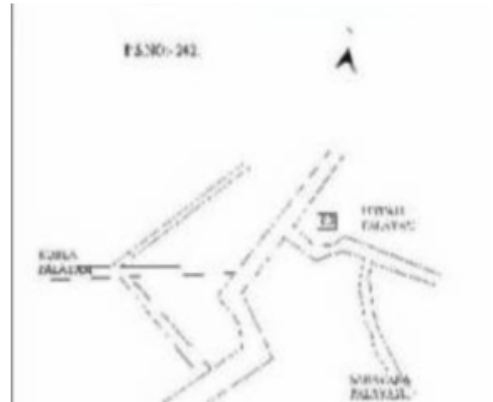

Cad View

Key MAP View