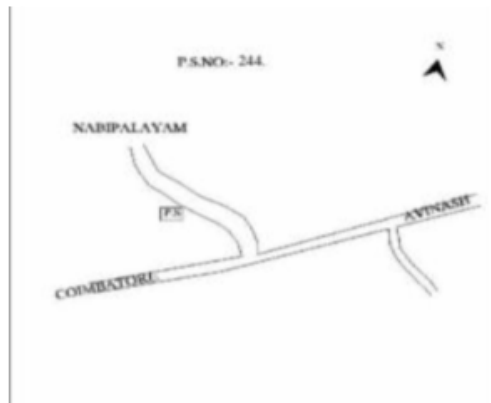

Google Map View

Polling Station Building Front View

Polling Station Front View

Cad View

Key MAP View

1	UYR2557320	பெயர் : லோகேஷ் ஞா தந்தை பெயர்: ஞானசேகர் வீட்டு எண் : 2/395 குள்ளாந்தோட்டம் வயது : 21 பாலினம் : ஆண்	Photo is available	2	BGX3236403	பெயர் : கருப்பசாமி க தந்தை பெயர்: கருப்பசாமி வீட்டு எண் : 4/31-14/4 வயது : 49 பாலினம் : ஆண்	Photo is available	3	UYR2612273	பெயர் : தீபக் க தந்தை பெயர்: கருப்பசாமி க வீட்டு எண் : 4/31-14-4 வயது : 20 பாலினம் : ஆண்	Photo is available
4	UYR1369248	பெயர் : மேகலா கணவர் பெயர்: சரவணக்குமார் வீட்டு எண் : 6 வயது : 30 பாலினம் : பெண்	Photo is available	5	UYR0073783	பெயர் : ஞானசுந்தரம் தந்தை பெயர்: ராமசாமி வீட்டு எண் : 6-7 வயது : 41 பாலினம் : ஆண்	Photo is available	6	UYR2092948	பெயர் : ஈசுவரன் தந்தை பெயர்: சென்னியப்பகவுண்டர் வீட்டு எண் : 6/9-1 வயது : 54 பாலினம் : ஆண்	Photo is available
7	UYR0073585	பெயர் : செல்வராணி கணவர் பெயர்: ஈஸ்வரன் வீட்டு எண் : 6/9-1 வயது : 44 பாலினம் : பெண்	Photo is available	8	UYR1369255	பெயர் : கௌசல்யா தேவி கணவர் பெயர்: கருப்புசாமி வீட்டு எண் : 6/11 வயது : 40 பாலினம் : பெண்	Photo is available	9	UYR0763649	பெயர் : லட்சுமி கணவர் பெயர்: சண்முகம் வீட்டு எண் : 6-12 வயது : 50 பாலினம் : பெண்	Photo is available
10	UYR1339654	பெயர் : சரவணன் தந்தை பெயர்: சண்முகம் வீட்டு எண் : 6/12 வயது : 26 பாலினம் : ஆண்	Photo is available	11	BGX5063433	பெயர் : பழனிசாமி தந்தை பெயர்: கந்தசாமி வீட்டு எண் : 6-13 வயது : 60 பாலினம் : ஆண்	Photo is available	12	BGX5063425	பெயர் : ஜெயலட்சுமி கணவர் பெயர்: பழனிசாமி வீட்டு எண் : 6-13 வயது : 54 பாலினம் : பெண்	Photo is available
13	UYR2628881	பெயர் : ஜெயசக்தி கா கணவர் பெயர்: ராம்குமார் ந வீட்டு எண் : 6/24-2 வயது : 21 பாலினம் : பெண்	Photo is available	14	BGX3236775	பெயர் : தனலட்சுமி கணவர் பெயர்: துரைசாமி வீட்டு எண் : 6-26 வயது : 42 பாலினம் : பெண்	Photo is available	15	UYR2650257	பெயர் : வசந்த் சி தந்தை பெயர்: சிவக்குமார் வீட்டு எண் : 6/26 வயது : 21 பாலினம் : ஆண்	Photo is available
16	UYR2472918	பெயர் : மகேஸ்வரி கணவர் பெயர்: சுப்ரமணியம் வீட்டு எண் : 6/36 வயது : 39 பாலினம் : பெண்	Photo is available	17	UYR1339613	பெயர் : காந்திமதி தந்தை பெயர்: கந்தசாமி வீட்டு எண் : 6/44 வயது : 25 பாலினம் : பெண்	Photo is available	18	UYR2403715	பெயர் : பொன்னுசாமி தந்தை பெயர்: ரமசாமி வீட்டு எண் : 6/47 வயது : 62 பாலினம் : ஆண்	Photo is available
19	UYR2403749	பெயர் : கருப்பாத்தாள் கணவர் பெயர்: பொன்னுசாமி வீட்டு எண் : 6/47 வயது : 60 பாலினம் : பெண்	Photo is available	20	UYR2474971	பெயர் : மஞ்சலா தேவி தந்தை பெயர்: ரங்கசாமி வீட்டு எண் : 6/51 வயது : 22 பாலினம் : பெண்	Photo is available	21	UYR2237683	பெயர் : ஹரிபிரசாத் தந்தை பெயர்: கேசவமூர்த்தி வீட்டு எண் : 6/65-ஏ வயது : 24 பாலினம் : ஆண்	Photo is available
22	UYR0763631	பெயர் : ராதிகா கணவர் பெயர்: பூபதி வீட்டு எண் : 6-67 வயது : 42 பாலினம் : பெண்	Photo is available	23	UYR2474054	பெயர் : தீபன் தே ஆ தாயின் பெயர்: ஆனந்தி வீட்டு எண் : 6/70 வயது : 22 பாலினம் : ஆண்	Photo is available	24	UYR2474963	பெயர் : கிருபா தந்தை பெயர்: பழனிசாமி வீட்டு எண் : 6/90 வயது : 22 பாலினம் : பெண்	Photo is available
25	UYR2237717	பெயர் : கீதாமணி கணவர் பெயர்: ராஜேஸ் வீட்டு எண் : 6/92 வயது : 30 பாலினம் : பெண்	Photo is available	26	UYR1349489	பெயர் : நந்தகுமார் தந்தை பெயர்: அம்மாசை வீட்டு எண் : 6/100 வயது : 27 பாலினம் : ஆண்	Photo is available	27	UYR2471191	பெயர் : பெருமாள் சாமி தந்தை பெயர்: அம்மாசை வீட்டு எண் : 6/100 வயது : 23 பாலினம் : ஆண்	Photo is available
28	UYR2474948	பெயர் : கிருஷ்ணமூர்த்தி தந்தை பெயர்: கிட்டான் வீட்டு எண் : 6/101 வயது : 22 பாலினம் : ஆண்	Photo is available	29	UYR2472900	பெயர் : மைதிலி கணவர் பெயர்: குமரேசன் வீட்டு எண் : 6/106 வயது : 32 பாலினம் : பெண்	Photo is available	30	UYR2282499	பெயர் : ராமசாமி தந்தை பெயர்: கந்தசாமி வீட்டு எண் : 6/111-ஹெச்1 வயது : 82 பாலினம் : ஆண்	Photo is available