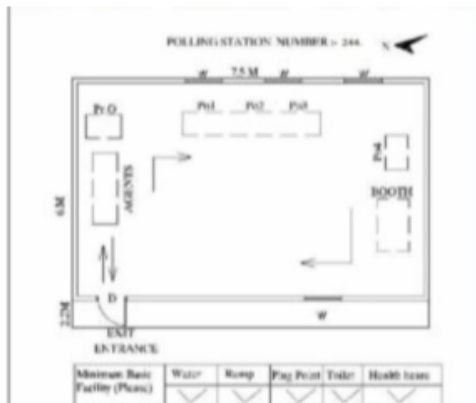

Google Map View

Polling Station Building Front View

Polling Station Front View

Cad View

Key MAP View

1	UYR2557320	பெயர் : லோகேஷ் ஞா தந்தை பெயர்: ஞானசேகர் வீட்டு எண் : 2/395 குள்ளாந்தோட்டம் வயது : 21 பாலினம் : ஆண்	Photo is available	2	BGX3236403	பெயர் : கருப்பசாமி க தந்தை பெயர்: கருப்பசாமி வீட்டு எண் : 4/31-14/4 வயது : 49 பாலினம் : ஆண்	Photo is available	3	UYR2612273	பெயர் : தீபக் க தந்தை பெயர்: கருப்பசாமி க வீட்டு எண் : 4/31-14-4 வயது : 20 பாலினம் : ஆண்	Photo is available
4	UYR1369248	பெயர் : மேகலா கணவர் பெயர்: சரவணக்குமார் வீட்டு எண் : 6 வயது : 30 பாலினம் : பெண்	Photo is available	5	UYR0073783	பெயர் : ஞானசுந்தரம் தந்தை பெயர்: ராமசாமி வீட்டு எண் : 6-7 வயது : 41 பாலினம் : ஆண்	Photo is available	6	UYR2092948	பெயர் : ஈசுவரன் தந்தை பெயர்: சென்னியப்பகவுண்டர் வீட்டு எண் : 6/9-1 வயது : 54 பாலினம் : ஆண்	Photo is available
7	UYR0073585	பெயர் : செல்வராணி கணவர் பெயர்: ஈஸ்வரன் வீட்டு எண் : 6/9-1 வயது : 44 பாலினம் : பெண்	Photo is available	8	UYR1369255	பெயர் : கௌசல்யா தேவி கணவர் பெயர்: கருப்புசாமி வீட்டு எண் : 6/11 வயது : 40 பாலினம் : பெண்	Photo is available	9	UYR0763649	பெயர் : லட்சுமி கணவர் பெயர்: சண்முகம் வீட்டு எண் : 6-12 வயது : 50 பாலினம் : பெண்	Photo is available
10	UYR1339654	பெயர் : சரவணன் தந்தை பெயர்: சண்முகம் வீட்டு எண் : 6/12 வயது : 26 பாலினம் : ஆண்	Photo is available	11	BGX5063433	பெயர் : பழனிசாமி தந்தை பெயர்: கந்தசாமி வீட்டு எண் : 6-13 வயது : 60 பாலினம் : ஆண்	Photo is available	12	BGX5063425	பெயர் : ஜெயலட்சுமி கணவர் பெயர்: பழனிசாமி வீட்டு எண் : 6-13 வயது : 54 பாலினம் : பெண்	Photo is available
13	UYR2628881	பெயர் : ஜெயசக்தி கா கணவர் பெயர்: ராம்குமார் ந வீட்டு எண் : 6/24-2 வயது : 21 பாலினம் : பெண்	Photo is available	14	BGX3236775	பெயர் : தனலட்சுமி கணவர் பெயர்: துரைசாமி வீட்டு எண் : 6-26 வயது : 42 பாலினம் : பெண்	Photo is available	15	UYR2650257	பெயர் : வசந்த் சி தந்தை பெயர்: சிவக்குமார் வீட்டு எண் : 6/26 வயது : 21 பாலினம் : ஆண்	Photo is available
16	UYR2472918	பெயர் : மகேஸ்வரி கணவர் பெயர்: சுப்ரமணியம் வீட்டு எண் : 6/36 வயது : 39 பாலினம் : பெண்	Photo is available	17	UYR1339613	பெயர் : காந்திமதி தந்தை பெயர்: கந்தசாமி வீட்டு எண் : 6/44 வயது : 25 பாலினம் : பெண்	Photo is available	18	UYR2403715	பெயர் : பொன்னுசாமி தந்தை பெயர்: ரமசாமி வீட்டு எண் : 6/47 வயது : 62 பாலினம் : ஆண்	Photo is available
19	UYR2403749	பெயர் : கருப்பாத்தாள் கணவர் பெயர்: பொன்னுசாமி வீட்டு எண் : 6/47 வயது : 60 பாலினம் : பெண்	Photo is available	20	UYR2474971	பெயர் : மஞ்சலா தேவி தந்தை பெயர்: ரங்கசாமி வீட்டு எண் : 6/51 வயது : 22 பாலினம் : பெண்	Photo is available	21	UYR2237683	பெயர் : ஹரிபிரசாத் தந்தை பெயர்: கேசவமூர்த்தி வீட்டு எண் : 6/65-ஏ வயது : 24 பாலினம் : ஆண்	Photo is available
22	UYR0763631	பெயர் : ராதிகா கணவர் பெயர்: பூபதி வீட்டு எண் : 6-67 வயது : 42 பாலினம் : பெண்	Photo is available	23	UYR2474054	பெயர் : தீபன் தே ஆ தாயின் பெயர்: ஆனந்தி வீட்டு எண் : 6/70 வயது : 22 பாலினம் : ஆண்	Photo is available	24	UYR2474963	பெயர் : கிருபா தந்தை பெயர்: பழனிசாமி வீட்டு எண் : 6/90 வயது : 22 பாலினம் : பெண்	Photo is available
25	UYR2237717	பெயர் : கீதாமணி கணவர் பெயர்: ராஜேஸ் வீட்டு எண் : 6/92 வயது : 30 பாலினம் : பெண்	Photo is available	26	UYR1349489	பெயர் : நந்தகுமார் தந்தை பெயர்: அம்மாசை வீட்டு எண் : 6/100 வயது : 27 பாலினம் : ஆண்	Photo is available	27	UYR2471191	பெயர் : பெருமாள் சாமி தந்தை பெயர்: அம்மாசை வீட்டு எண் : 6/100 வயது : 23 பாலினம் : ஆண்	Photo is available
28	UYR2474948	பெயர் : கிருஷ்ணமூர்த்தி தந்தை பெயர்: கிட்டான் வீட்டு எண் : 6/101 வயது : 22 பாலினம் : ஆண்	Photo is available	29	UYR2472900	பெயர் : மைதிலி கணவர் பெயர்: குமரேசன் வீட்டு எண் : 6/106 வயது : 32 பாலினம் : பெண்	Photo is available	30	UYR2282499	பெயர் : ராமசாமி தந்தை பெயர்: கந்தசாமி வீட்டு எண் : 6/111-ஹெச்1 வயது : 82 பாலினம் : ஆண்	Photo is available