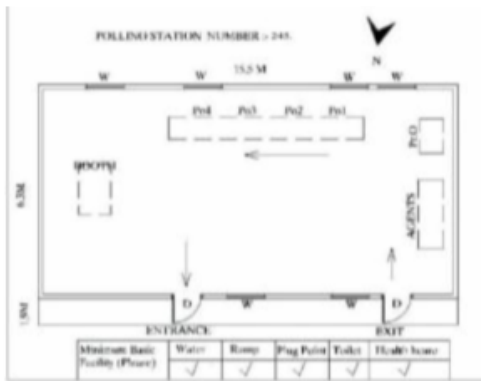

Cad View

Key MAP View