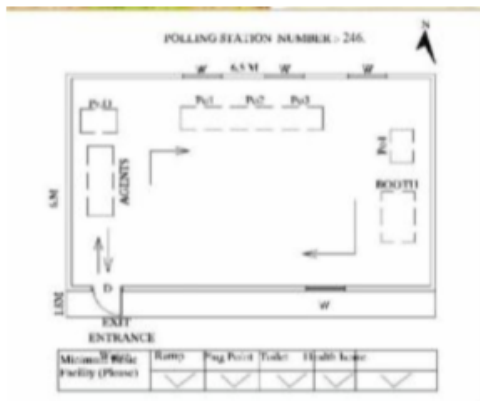

வாக்காளர் பதிவு அலுவலரின்
கையொப்பம்

Nazri Naksha

Google Map View

Polling Station Building Front View

Polling Station Front View

Cad View

Key MAP View

1 பெயர் : கமலா கணவர் பெயர் : லால் பகதூர் வீட்டு எண் : 01 வயது : 40 பாலினம் : பெண் Photo is available	UYR2285054	2 பெயர் : சூர்யபிரகாஷ் தந்தை பெயர் : பழனிசாமி வீட்டு எண் : 1/4 வயது : 24 பாலினம் : ஆண் Photo is available	UYR2322097	3 பெயர் : நவீன்குமார் தந்தை பெயர் : சுப்பிரமணியம் வீட்டு எண் : 1-52 வயது : 28 பாலினம் : ஆண் Photo is available	UYR1148204
4 பெயர் : மாரிமுத்து தந்தை பெயர் : செல்வராஜ் வீட்டு எண் : 1-75 வயது : 38 பாலினம் : ஆண் Photo is available	UYR0347393	5 பெயர் : பானுமதி கணவர் பெயர் : பொன்னாண்டவன் வீட்டு எண் : 1/121 வயது : 42 பாலினம் : பெண் Photo is available	UYR2449338	6 பெயர் : சரஸ்வதி கணவர் பெயர் : தங்கராஜ் வீட்டு எண் : 1/127 வயது : 30 பாலினம் : பெண் Photo is available	UYR1411545
7 பெயர் : வீரசிவகுமார் தந்தை பெயர் : மாரப்பன் வீட்டு எண் : 1-136 வயது : 40 பாலினம் : ஆண் Photo is available	UYR0347245	#2 8 பெயர் : மோகன்ராஜ் மாரப்பன் தந்தை பெயர் : மாரப்பன் வீட்டு எண் : 1-136 வயது : 35 பாலினம் : ஆண் Photo is available	UYR0347401	9 பெயர் : பூவாள் கணவர் பெயர் : மயில்வேலன் வீட்டு எண் : 1-199 வயது : 45 பாலினம் : பெண் Photo is available	BGX4986220
10 பெயர் : புஷ்பா கணவர் பெயர் : பெருமாள்சாமி வீட்டு எண் : 1/216 வயது : 57 பாலினம் : பெண் Photo is available	JRT7579386	11 பெயர் : காளிராஜ் தந்தை பெயர் : நாராயணசாமி வீட்டு எண் : 1-236 வயது : 48 பாலினம் : ஆண் Photo is available	UYR0347492	12 பெயர் : முருகலட்சுமி கணவர் பெயர் : காளிராஜ் வீட்டு எண் : 1-236 வயது : 45 பாலினம் : பெண் Photo is available	UYR0347302
13 பெயர் : பவித்ரா தந்தை பெயர் : சண்முகசுந்தரம் வீட்டு எண் : 1/237 வயது : 24 பாலினம் : பெண் Photo is available	UYR2237808	14 பெயர் : தில்யா தந்தை பெயர் : சண்முகா சுந்தரம் வீட்டு எண் : 1/237 வயது : 22 பாலினம் : பெண் Photo is available	UYR2481935	15 பெயர் : கார்த்திக் தந்தை பெயர் : குப்புசாமி வீட்டு எண் : 1-239 வயது : 37 பாலினம் : ஆண் Photo is available	UYR0074401
16 பெயர் : முருகன் தந்தை பெயர் : பழனி வீட்டு எண் : 1-241 வயது : 48 பாலினம் : ஆண் Photo is available	UYR0632927	17 பெயர் : ஜோதிமணி தந்தை பெயர் : ரங்கன் வீட்டு எண் : 1-242 வயது : 35 பாலினம் : பெண் Photo is available	UYR0863985	18 பெயர் : மலர்க்கொடி தந்தை பெயர் : ரங்கன் வீட்டு எண் : 1-242 வயது : 30 பாலினம் : பெண் Photo is available	UYR0864025
19 பெயர் : சுதா கணவர் பெயர் : முருகேசன் வீட்டு எண் : 1-244 வயது : 40 பாலினம் : பெண் Photo is available	UYR0392969	20 பெயர் : தங்கமணி தந்தை பெயர் : சுரேஷ் வீட்டு எண் : 1/248, ஏ டி காலனி வயது : 35 பாலினம் : பெண் Photo is available	UYR0346882	21 பெயர் : ராமச்சந்திரன் தந்தை பெயர் : ஆறுமுகம் வீட்டு எண் : 1-250 வயது : 30 பாலினம் : ஆண் Photo is available	UYR1148295
22 பெயர் : ஆரான் மாரன் தந்தை பெயர் : மாரன் வீட்டு எண் : 1/250 கல்லாங்காடு வயது : 51 பாலினம் : ஆண் Photo is available	UYR2096758	23 பெயர் : சக்கான் தந்தை பெயர் : ரங்கன் வீட்டு எண் : 1-253 வயது : 75 பாலினம் : ஆண் Photo is available	UYR2096519	24 பெயர் : சுதாமணி கணவர் பெயர் : ரவி வீட்டு எண் : 1-253 வயது : 40 பாலினம் : பெண் Photo is available	UYR0632919
25 பெயர் : கார்த்தி தந்தை பெயர் : வேலன் வீட்டு எண் : 1/255 வயது : 25 பாலினம் : ஆண் Photo is available	UYR2402139	26 பெயர் : சத்யா தந்தை பெயர் : ஆறுச்சாமி வீட்டு எண் : 1/257 வயது : 29 பாலினம் : பெண் Photo is available	UYR2237675	27 பெயர் : பிரகாஷ் தந்தை பெயர் : ஆறுச்சாமி வீட்டு எண் : 1-257 வயது : 28 பாலினம் : ஆண் Photo is available	UYR1148188
28 பெயர் : டேவிட்ராஜ் தந்தை பெயர் : ரங்கசாமி வீட்டு எண் : 1-261 வயது : 53 பாலினம் : ஆண் Photo is available	UYR0445924	#2 29 பெயர் : மெர்லின் கணவர் பெயர் : ரமேஷ் வீட்டு எண் : 1/261 வயது : 25 பாலினம் : பெண் Photo is available	UYR2237667	30 பெயர் : ராதா தந்தை பெயர் : டேவிட்ராஜ் வீட்டு எண் : 1-263 வயது : 31 பாலினம் : பெண் Photo is available	UYR0864132