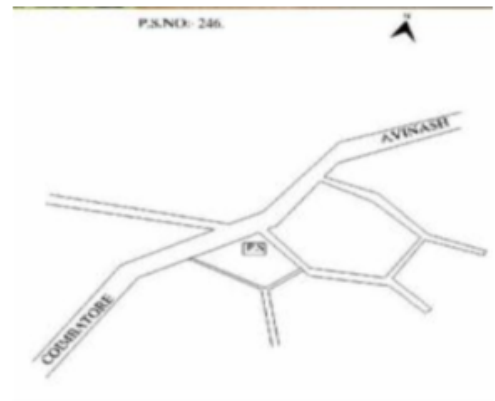

Cad View

Key MAP View