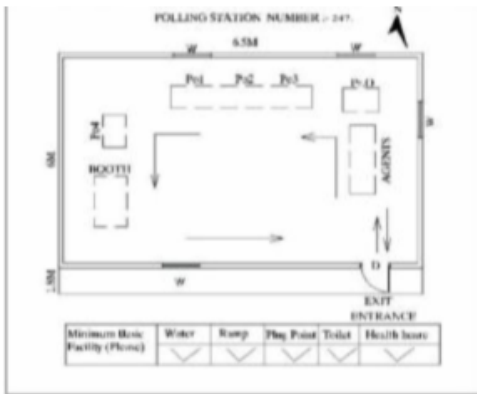

Google Map View

Polling Station Building Front View

Polling Station Front View

Cad View

Key MAP View

1 பெயர் : பந்தர் தந்தை பெயர்: ராமமூர்த்தி வீட்டு எண் : 1/121 வயது : 23 பாலினம் : ஆண்	UYR2594026 Photo is available	2 பெயர் : க விஜயகுமார் தந்தை பெயர்: கருப்புசாமி வீட்டு எண் : 1/199பி எட்டுவள்ளதோட்டம் வயது : 42 பாலினம் : ஆண்	BGX3243011 Photo is available	3 பெயர் : சுகுணா கணவர் பெயர்: பிரபு வீட்டு எண் : 2-10 வயது : 43 பாலினம் : பெண்	UYR1013267 Photo is available
4 பெயர் : கன்னியம்மாள் கணவர் பெயர்: ரமேஷ் வீட்டு எண் : 2/14-4-4 வயது : 43 பாலினம் : பெண்	UYR2470011 Photo is available	5 பெயர் : செல்வராணி கணவர் பெயர்: சேகர் வீட்டு எண் : 2/20 வயது : 37 பாலினம் : பெண்	UYR2698736 Photo is available	6 பெயர் : ரிதன்யா சி தந்தை பெயர்: சிவராம் ந வீட்டு எண் : 2/20 வயது : 24 பாலினம் : பெண்	UYR2319630 Photo is available
7 பெயர் : ராஜபுரி தந்தை பெயர்: முருகவேல் வீட்டு எண் : 2/35-2 வயது : 24 பாலினம் : பெண்	UYR2265718 Photo is available	8 பெயர் : கீர்த்திவாசன் ச தந்தை பெயர்: சண்முகசுந்தரம் வீட்டு எண் : 2/38 வயது : 23 பாலினம் : ஆண்	UYR2401875 Photo is available	9 பெயர் : தீபிகா தந்தை பெயர்: தேவேந்திரன் வீட்டு எண் : 2/39-15 வயது : 26 பாலினம் : பெண்	UYR1349646 Photo is available
10 பெயர் : பூர் சஞ்சய் தந்தை பெயர்: வெங்கடசாமி வீட்டு எண் : 2/57 வயது : 21 பாலினம் : ஆண்	UYR2590032 Photo is available	11 பெயர் : ராதா கணவர் பெயர்: தினகரன் வீட்டு எண் : 2/85-2 வயது : 33 பாலினம் : பெண்	UYR2243525 Photo is available	12 பெயர் : கௌதமி கணவர் பெயர்: பூர்தர் வீட்டு எண் : 2/86 வயது : 31 பாலினம் : பெண்	UYR2595114 Photo is available
13 பெயர் : வித்யா தந்தை பெயர்: திருமூர்த்தி வீட்டு எண் : 2/86 வயது : 24 பாலினம் : பெண்	UYR2265668 Photo is available	14 பெயர் : பிரியா தந்தை பெயர்: ஜெகநாதன் வீட்டு எண் : 2/90ஏ வயது : 23 பாலினம் : பெண்	UYR2401768 Photo is available	15 பெயர் : சங்கர் தந்தை பெயர்: பாலு வீட்டு எண் : 2/95 வயது : 48 பாலினம் : ஆண்	UYR1369305 Photo is available
16 பெயர் : நிஷாந்தி கணவர் பெயர்: சங்கர் வீட்டு எண் : 2/95 வயது : 39 பாலினம் : பெண்	UYR1369297 Photo is available	17 பெயர் : ஆஷ இராம் குமரி கணவர் பெயர்: பரிசங்கரன் வீட்டு எண் : 2/102 வயது : 29 பாலினம் : பெண்	UYR2593341 Photo is available	18 பெயர் : கோகிலப்பிரியா கணவர் பெயர்: வினோத்குமார் வீட்டு எண் : 2-117A வயது : 34 பாலினம் : பெண்	UYR1080191 Photo is available
19 பெயர் : வினோத்குமார் தந்தை பெயர்: நடராஜ் வீட்டு எண் : 2-117-A வயது : 38 பாலினம் : ஆண்	UYR1080209 Photo is available	20 பெயர் : சிந்து தந்தை பெயர்: கோபால்சாமி வீட்டு எண் : 2/121-B வயது : 26 பாலினம் : பெண்	UYR1312966 Photo is available	21 பெயர் : ஆஷிகா தந்தை பெயர்: கோபால்சாமி வீட்டு எண் : 2/121-பீ வயது : 24 பாலினம் : பெண்	UYR2265992 Photo is available
22 பெயர் : அருணாசலம் தந்தை பெயர்: சண்முகம் வீட்டு எண் : 2/132 வயது : 23 பாலினம் : ஆண்	UYR2452860 Photo is available	23 பெயர் : பிரியா தந்தை பெயர்: துரைசாமி வீட்டு எண் : 2/138 வயது : 23 பாலினம் : பெண்	UYR2567063 Photo is available	24 பெயர் : கலா கணவர் பெயர்: வள்ளிநாயகம் வீட்டு எண் : 2/138-6 வயது : 44 பாலினம் : பெண்	UYR2469997 Photo is available
25 பெயர் : மோகனப்ரியா கணவர் பெயர்: சரவணா குமார் வீட்டு எண் : 2/140 வயது : 26 பாலினம் : பெண்	UYR2470045 Photo is available	26 பெயர் : பூசும்பம் கணவர் பெயர்: காளியப்பன் வீட்டு எண் : 2/140-3 வயது : 75 பாலினம் : பெண்	UYR2589661 Photo is available	27 பெயர் : பாலசுப்பிரமணி தந்தை பெயர்: பழனிச்சாமி வீட்டு எண் : 2/150 வயது : 31 பாலினம் : ஆண்	UYR0764191 Photo is available
28 பெயர் : வருண் தந்தை பெயர்: சந்திரகுமார் வீட்டு எண் : 2/150 வயது : 22 பாலினம் : ஆண்	UYR2476950 Photo is available	29 பெயர் : சந்திரகுமார் தந்தை பெயர்: ராஜன் வீட்டு எண் : 2/150-3 வயது : 53 பாலினம் : ஆண்	UYR0865261 Photo is available	30 பெயர் : செல்வி கணவர் பெயர்: பழனிச்சாமி வீட்டு எண் : 2-151 வயது : 41 பாலினம் : பெண்	UYR0635532 Photo is available