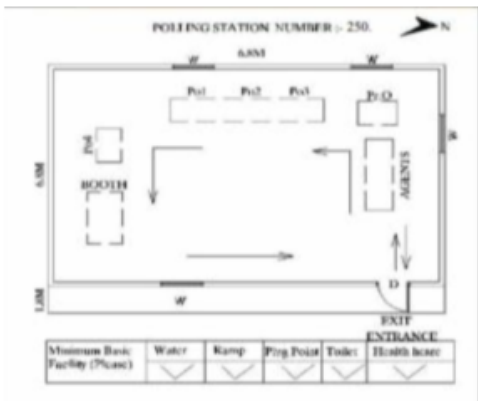

Google Map View

Polling Station Building Front View

Polling Station Front View

Cad View

Key MAP View

சட்டமன்றத் தொகுதியின் எண் மற்றும் பெயர் : 112-அவிநாசி பிரிவு எண் மற்றும் பெயர் 1-தெக்கலூர் (வ.கி) மற்றும் (ஊ), தெக்கலூர் வார்டு எண்1