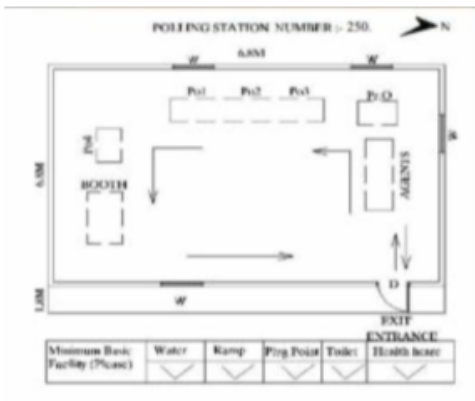

வாக்காளர் பதிவு அலுவலரின்  
கையொப்பம்

Nazri Naksha

Google Map View

Polling Station Building Front View

Polling Station Front View

Cad View

Key MAP View

1 பெயர் : புவனேஸ்வரன் தந்தை பெயர்: கிருஷ்ணன் வீட்டு எண் : 1/12 வயது : 58 பாலினம் : ஆண்	UYR0348805 Photo is available	2 பெயர் : மஞ்சளாராணி கணவர் பெயர்: புவனேஸ்வரன் வீட்டு எண் : 1/12 வயது : 50 பாலினம் : பெண்	UYR0348789 Photo is available	S 3 பெயர் : முத்துச்சாமி தந்தை பெயர்: செல்வப்பெருமாள் வீட்டு எண் : 1a வயது : 84 பாலினம் : ஆண்	UYR0764274 Photo is available
S 4 பெயர் : லட்சுமி கணவர் பெயர்: கருப்பையா வீட்டு எண் : 1a வயது : 71 பாலினம் : பெண்	UYR0637389 Photo is available	5 பெயர் : வீரம்மாள் கணவர் பெயர்: குருநாதன் வீட்டு எண் : 1e வயது : 69 பாலினம் : பெண்	UYR0637470 Photo is available	S 6 பெயர் : ரங்கம்மாள் கணவர் பெயர்: ரங்கசாமி வீட்டு எண் : 1a வயது : 60 பாலினம் : பெண்	UYR0637033 Photo is available
7 பெயர் : ரத்தினவேல் தந்தை பெயர்: மாணிக்கம் வீட்டு எண் : 1e வயது : 59 பாலினம் : ஆண்	BGX1545680 Photo is available	8 பெயர் : செல்வம் கணவர் பெயர்: வனராஜ் வீட்டு எண் : 1e வயது : 58 பாலினம் : பெண்	UYR0637058 Photo is available	9 பெயர் : கருணாம்பிகை கணவர் பெயர்: பொன்னுசாமி வீட்டு எண் : 1e வயது : 55 பாலினம் : பெண்	UYR0636977 Photo is available
S 10 பெயர் : விஜயகுமார் தந்தை பெயர்: காளிமுத்து வீட்டு எண் : 1a வயது : 55 பாலினம் : ஆண்	UYR0635722 Photo is available	11 பெயர் : செல்வம் தந்தை பெயர்: ஆறுமுகம் வீட்டு எண் : 1e வயது : 54 பாலினம் : ஆண்	UYR0764316 Photo is available	12 பெயர் : ஜெயலட்சுமி கணவர் பெயர்: மாதவன் வீட்டு எண் : 1e வயது : 50 பாலினம் : பெண்	UYR0636845 Photo is available
S 13 பெயர் : பண்ணாரி கணவர் பெயர்: ஆறுமுகம் வீட்டு எண் : 1a வயது : 50 பாலினம் : பெண்	UYR0636886 Photo is available	14 பெயர் : மயிலாள் கணவர் பெயர்: கண்ணியப்பன் வீட்டு எண் : 1e வயது : 50 பாலினம் : பெண்	UYR0636746 Photo is available	15 பெயர் : கணேசமூர்த்தி தந்தை பெயர்: பழனிசாமி வீட்டு எண் : 1e வயது : 49 பாலினம் : ஆண்	UYR0635813 Photo is available
16 பெயர் : பூபேஷ் தந்தை பெயர்: சுந்தரராவ் வீட்டு எண் : 1e வயது : 49 பாலினம் : ஆண்	UYR0636340 Photo is available	17 பெயர் : ஜெயக்குமார் தந்தை பெயர்: ஜெயக்குமார் வீட்டு எண் : 1e வயது : 48 பாலினம் : ஆண்	UYR0635961 Photo is available	18 பெயர் : தீபா கணவர் பெயர்: விஜயகுமார் வீட்டு எண் : 1e வயது : 45 பாலினம் : பெண்	UYR0636969 Photo is available
19 பெயர் : யோகமகேஸ்வரி கணவர் பெயர்: ஜெயக்குமார் வீட்டு எண் : 1e வயது : 42 பாலினம் : பெண்	UYR0637140 Photo is available	20 பெயர் : ஐயப்பன் தந்தை பெயர்: வீரம்மாள் வீட்டு எண் : 1e வயது : 41 பாலினம் : ஆண்	UYR0636126 Photo is available	21 பெயர் : சிவாஞ்சானந்தம் தந்தை பெயர்: மாதவன் வீட்டு எண் : 1e வயது : 35 பாலினம் : ஆண்	UYR0636597 Photo is available
S 22 பெயர் : பார்த்திபன் தந்தை பெயர்: ரங்கசாமி வீட்டு எண் : 1a வயது : 33 பாலினம் : ஆண்	UYR0637595 Photo is available	23 பெயர் : பூங்கொடி கணவர் பெயர்: சிவக்குமார் வீட்டு எண் : 2-4 வயது : 45 பாலினம் : பெண்	BGX5045935 Photo is available	24 பெயர் : லட்சுமி கணவர் பெயர்: பழனிசாமி வீட்டு எண் : 2-5 வயது : 68 பாலினம் : பெண்	UYR0637322 Photo is available
25 பெயர் : தங்கராசு தந்தை பெயர்: பழனிசாமி வீட்டு எண் : 2-5 வயது : 34 பாலினம் : ஆண்	UYR0636472 Photo is available	26 பெயர் : ஈஸ்வரமூர்த்தி தந்தை பெயர்: சின்னச்சாமி வீட்டு எண் : 2-70 வயது : 36 பாலினம் : ஆண்	UYR0347831 Photo is available	27 பெயர் : புவனேஸ்வரி கணவர் பெயர்: பழனிச்சாமி வீட்டு எண் : 2-86 வயது : 49 பாலினம் : பெண்	UYR0936880 Photo is available
28 பெயர் : ஆனந்தகுமாரி கணவர் பெயர்: ராஜேந்திரன் வீட்டு எண் : 2-86 வயது : 44 பாலினம் : பெண்	UYR0936898 Photo is available	29 பெயர் : ஜெயசிதரா தந்தை பெயர்: செளந்தரராஜன் வீட்டு எண் : 2-86 வயது : 31 பாலினம் : பெண்	UYR0764431 Photo is available	30 பெயர் : சுகன்யா தந்தை பெயர்: பழனிச்சாமி வீட்டு எண் : 2-86 வயது : 30 பாலினம் : பெண்	UYR0936922 Photo is available