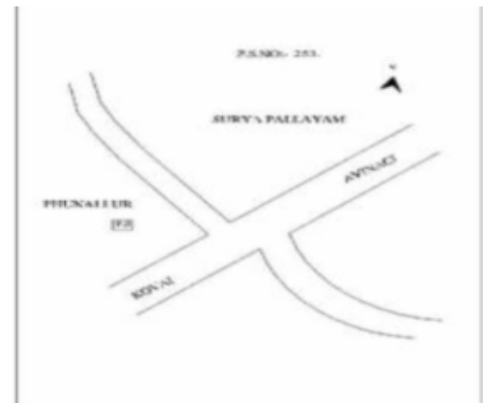

Key MAP View