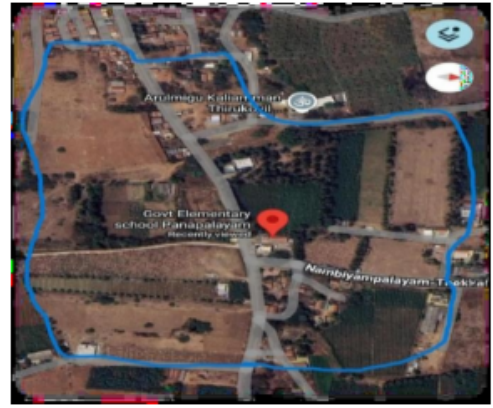

Google Map View