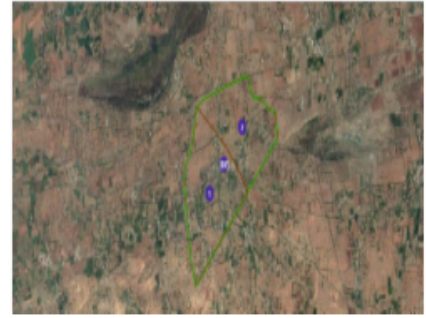

Google Map View