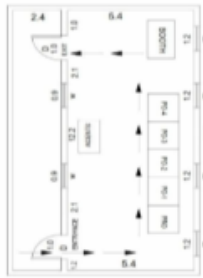

Google Map View

Polling Station Building Front View

Polling Station Front View

Cad View

AMENITIES	WATER	RAMP	PLAZA POINT	TOILET	HEALTHCARE
AVAILABILITY (YES/NO)	✓	✓	✓	✓	✓

Key MAP View

1 பெயர் : நிஷ்ஹராபானு தந்தை பெயர்: சையத்இப்ராகிம் வீட்டு எண் : 1/98 வயது : 22 பாலினம் : பெண்	UYR2593614 Photo is available	2 பெயர் : சரசாள் கணவர் பெயர்: பழனிச்சாமி வீட்டு எண் : 1E வயது : 51 பாலினம் : பெண்	UYR0788505 Photo is available	3 பெயர் : மணி கணவர் பெயர்: சுப்பையன் வீட்டு எண் : 1E வயது : 49 பாலினம் : பெண்	UYR0457838 Photo is available
4 பெயர் : ரங்கன் தந்தை பெயர்: முத்தான் வீட்டு எண் : 1E வயது : 45 பாலினம் : ஆண்	UYR0788455 Photo is available	5 பெயர் : வெள்ளிங்கிரி தந்தை பெயர்: திருமூர்த்தி வீட்டு எண் : 1e வயது : 35 பாலினம் : ஆண்	UYR0707901 Photo is available	6 பெயர் : ஜவஹர் தந்தை பெயர்: கணேசன் வீட்டு எண் : 2/22 வயது : 21 பாலினம் : ஆண்	UYR2580298 Photo is available
S 7 பெயர் : பிரியா விக்னேஸ்வரன் தந்தை பெயர்: பழனி வீட்டு எண் : 2/2432 வயது : 29 பாலினம் : பெண்	UYR1034362 Photo is available	8 பெயர் : மௌனிஷா சசிகலா தாயின் பெயர்: சசிகலா வீட்டு எண் : 2/675 வயது : 19 பாலினம் : பெண்	UYR2724359 Photo is available	9 பெயர் : அருண் தந்தை பெயர்: லட்சுமணன் வீட்டு எண் : 4/871 வயது : 24 பாலினம் : ஆண்	UYR2253011 Photo is available
10 பெயர் : சுப்பிரமணியன் தந்தை பெயர்: குப்பன் வீட்டு எண் : 4-877 வயது : 33 பாலினம் : ஆண்	UYR0956672 Photo is available	11 பெயர் : கோபால் தந்தை பெயர்: நடராஜ் வீட்டு எண் : 4/886 வயது : 23 பாலினம் : ஆண்	UYR2324432 Photo is available	12 பெயர் : கோகுல் பிரியா தந்தை பெயர்: பால்ராஜ் வீட்டு எண் : 4/1111 வயது : 24 பாலினம் : பெண்	UYR2324440 Photo is available
13 பெயர் : சந்தோஷ் தந்தை பெயர்: ரவி வீட்டு எண் : 6-2 வயது : 27 பாலினம் : ஆண்	UYR1229475 Photo is available	14 பெயர் : ரூபவதி தந்தை பெயர்: ஜான் தேவநேசன் வீட்டு எண் : 6/13 வயது : 27 பாலினம் : பெண்	UYR2324341 Photo is available	15 பெயர் : ரூபன் பிரான்சிஸ் தந்தை பெயர்: ஜான் தேவநேசன் வீட்டு எண் : 6/13 வயது : 25 பாலினம் : ஆண்	UYR2324358 Photo is available
16 பெயர் : வெங்கடேஷ் தந்தை பெயர்: துரைசாமி வீட்டு எண் : 6/44 வயது : 27 பாலினம் : ஆண்	UYR1341114 Photo is available	17 பெயர் : ருக்குமணி கணவர் பெயர்: பொன்னுசாமி வீட்டு எண் : 6/44ஏ வயது : 49 பாலினம் : பெண்	UYR0457739 Photo is available	18 பெயர் : சுப்பி கணவர் பெயர்: ரமேஷ் வீட்டு எண் : 6-45 வயது : 56 பாலினம் : பெண்	UYR0788414 Photo is available
19 பெயர் : ராணி கணவர் பெயர்: நஞ்சுண்டன் வீட்டு எண் : 6-46 வயது : 55 பாலினம் : பெண்	UYR0112193 Photo is available	20 பெயர் : சிந்துஜா தந்தை பெயர்: நஞ்சுண்டன் வீட்டு எண் : 6/46 வயது : 33 பாலினம் : பெண்	UYR2324283 Photo is available	21 பெயர் : செளமியா தந்தை பெயர்: நஞ்சுண்டன் வீட்டு எண் : 6/46 வயது : 27 பாலினம் : பெண்	UYR2324317 Photo is available
22 பெயர் : சின்மணி கணவர் பெயர்: பெத்தான் வீட்டு எண் : 6-70 வயது : 69 பாலினம் : பெண்	UYR1034313 Photo is available	23 பெயர் : பிரவீணா கணவர் பெயர்: கணேசமூர்த்தி வீட்டு எண் : 6-114 வயது : 40 பாலினம் : பெண்	UYR0707927 Photo is available	24 பெயர் : ரங்கையகவுடர் தந்தை பெயர்: காரப்பகவுடர் வீட்டு எண் : 6/114ஏ வயது : 80 பாலினம் : ஆண்	UYR1451228 Photo is available
25 பெயர் : கோகிலவாணி தந்தை பெயர்: சுப்புசாமி வீட்டு எண் : 6/119 வயது : 31 பாலினம் : பெண்	UYR2318582 Photo is available	26 பெயர் : மோகன் குமார் தந்தை பெயர்: சுப்புசாமி வீட்டு எண் : 6/119 வயது : 29 பாலினம் : ஆண்	UYR1320068 Photo is available	27 பெயர் : சஞ்சீவகுமார் தந்தை பெயர்: சுந்தரராஜ் வீட்டு எண் : 7-997 வயது : 29 பாலினம் : ஆண்	UYR0956607 Photo is available
28 பெயர் : சேரலாதன் தந்தை பெயர்: சுந்தராஜ் வீட்டு எண் : 7/997 வயது : 27 பாலினம் : ஆண்	UYR1352830 Photo is available	29 பெயர் : அன்பரசு தந்தை பெயர்: குணசேகரன் வீட்டு எண் : 50 வயது : 22 பாலினம் : ஆண்	UYR2580280 Photo is available	30 பெயர் : ஜீவானந்தம் தந்தை பெயர்: சுப்புராஜ் வீட்டு எண் : 58 வயது : 21 பாலினம் : ஆண்	UYR2580223 Photo is available