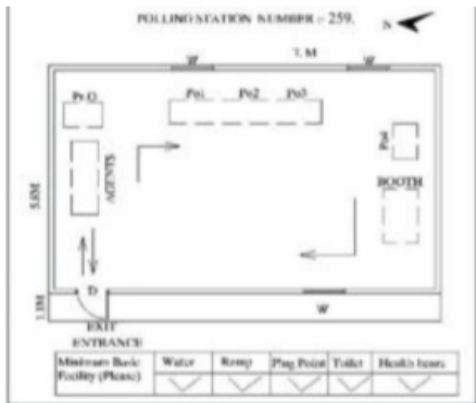

வாக்காளர் பதிவு அலுவலரின்
கையொப்பம்

Nazri Naksha

Google Map View

Polling Station Building Front View

Polling Station Front View

Cad View

Key MAP View

| | | | | | | | | | | | |
|----|------------|--|--------------------|----|------------|--|--------------------|----|------------|--|--------------------|
| 1 | UYR2242774 | பெயர் : சரசம்மாள் கணவர் பெயர்: முத்துசாமி வீட்டு எண் : 1 வயது : 75 பாலினம் : பெண் | Photo is available | 2 | UYR2335339 | பெயர் : செந்தாமரை கணவர் பெயர்: வெங்கடேசன் வீட்டு எண் : 1 வயது : 35 பாலினம் : பெண் | Photo is available | 3 | UYR2335446 | பெயர் : க வெங்கடேசன் தந்தை பெயர்: கண்ணன் வீட்டு எண் : 1 வயது : 35 பாலினம் : ஆண் | Photo is available |
| 4 | UYR2104248 | பெயர் : வள்ளி கணவர் பெயர்: ஆண்டிசாமி வீட்டு எண் : 1-4 வயது : 55 பாலினம் : பெண் | Photo is available | 5 | XSS1900018 | பெயர் : ஜோனிமோன் தந்தை பெயர்: சாலோமன் வீட்டு எண் : 1/192-சி16 வயது : 45 பாலினம் : ஆண் | Photo is available | 6 | XSS1900026 | பெயர் : வித்யா கணவர் பெயர்: ஜோனிமோன் வீட்டு எண் : 1/192-சி16 வயது : 41 பாலினம் : பெண் | Photo is available |
| 7 | UYR0645564 | பெயர் : முனியம்மாள் கணவர் பெயர்: கோவிந்தராஜ் வீட்டு எண் : 1e வயது : 41 பாலினம் : பெண் | Photo is available | 8 | UYR2104255 | பெயர் : செல்வி கணவர் பெயர்: வெங்கடாசலம் வீட்டு எண் : 2 வயது : 58 பாலினம் : பெண் | Photo is available | 9 | UYR2426369 | பெயர் : சஞ்சய்குமார் தந்தை பெயர்: கண்ணன் வீட்டு எண் : 4-78 வயது : 25 பாலினம் : ஆண் | Photo is available |
| 10 | UYR2104305 | பெயர் : கிருஷ்ணசாமி தந்தை பெயர்: சின்னத்தம்பிபோயன் வீட்டு எண் : 5-5 வயது : 64 பாலினம் : ஆண் | Photo is available | 11 | UYR2104313 | பெயர் : வசந்தாமணி கணவர் பெயர்: கிருஷ்ணசாமி வீட்டு எண் : 5-5 வயது : 56 பாலினம் : பெண் | Photo is available | 12 | UYR2687564 | பெயர் : மோனிகா தந்தை பெயர்: செல்வகுமார் வீட்டு எண் : 5/55 வயது : 19 பாலினம் : ஆண் | Photo is available |
| 13 | WDZ1173046 | பெயர் : ஹேமப்பிரியா தந்தை பெயர்: கருணாகரன் வீட்டு எண் : 5/66 வயது : 32 பாலினம் : பெண் | Photo is available | 14 | UYR1188143 | பெயர் : சுரேஷ் தந்தை பெயர்: கந்தசாமி வீட்டு எண் : 5-207 வயது : 44 பாலினம் : ஆண் | Photo is available | 15 | UYR2635282 | பெயர் : சந்திர சேகர் தந்தை பெயர்: சுரேஷ் வீட்டு எண் : 5/209 வயது : 24 பாலினம் : ஆண் | Photo is available |
| 16 | BGX1388362 | பெயர் : கந்தசாமிகவுண்டர் தந்தை பெயர்: ராமசாமி வீட்டு எண் : 6 வயது : 67 பாலினம் : ஆண் | Photo is available | 17 | BGX1388370 | பெயர் : விஜயலட்சுமி கணவர் பெயர்: கந்தசாமி வீட்டு எண் : 6 வயது : 58 பாலினம் : பெண் | Photo is available | 18 | BGX3281326 | பெயர் : பிரேம்குமார் தந்தை பெயர்: கந்தசாமிகவுண்டர் வீட்டு எண் : 6 வயது : 41 பாலினம் : ஆண் | Photo is available |
| 19 | UYR0645481 | பெயர் : கோமதி கணவர் பெயர்: ரவிக்குமார் வீட்டு எண் : 6 வயது : 37 பாலினம் : பெண் | Photo is available | 20 | UYR2456465 | பெயர் : கீதா கணவர் பெயர்: தங்கராஜ் வீட்டு எண் : 6/11 வயது : 28 பாலினம் : பெண் | Photo is available | 21 | UYR2464733 | பெயர் : கலை செல்வன் தந்தை பெயர்: மறப்பண் வீட்டு எண் : 6-24 வயது : 34 பாலினம் : ஆண் | Photo is available |
| 22 | UYR2335743 | பெயர் : கா செல்வபிரதீப் தந்தை பெயர்: காளிமுத்து வீட்டு எண் : 6/25 வயது : 24 பாலினம் : ஆண் | Photo is available | 23 | UYR0645119 | பெயர் : கல்யாண்குமார் தந்தை பெயர்: சந்திரசேகரன் வீட்டு எண் : 6-26 வயது : 34 பாலினம் : ஆண் | Photo is available | 24 | UYR1361583 | பெயர் : வளர்மதி தந்தை பெயர்: ரங்கநாதன் வீட்டு எண் : 6/31 வயது : 37 பாலினம் : பெண் | Photo is available |
| 25 | UYR0645028 | பெயர் : அருண்ராசேஷ் தந்தை பெயர்: சுப்பிரமணியன் வீட்டு எண் : 6-32 வயது : 35 பாலினம் : ஆண் | Photo is available | 26 | UYR1339506 | பெயர் : கவியரசு தந்தை பெயர்: குருசாமி வீட்டு எண் : 6/35 வயது : 25 பாலினம் : ஆண் | Photo is available | 27 | UYR0645077 | பெயர் : லோகேஸ்வரன் தந்தை பெயர்: செல்வராஜ் வீட்டு எண் : 6-36 வயது : 32 பாலினம் : ஆண் | Photo is available |
| 28 | BGX1387190 | பெயர் : வேலுச்சாமி தந்தை பெயர்: பொன்னுசாமி வீட்டு எண் : 6-37 வயது : 52 பாலினம் : ஆண் | Photo is available | 29 | UYR1303619 | பெயர் : ஹேமலதா கணவர் பெயர்: முரளிதரன் வீட்டு எண் : 6/40ஏ வயது : 39 பாலினம் : பெண் | Photo is available | 30 | UYR2335354 | பெயர் : சசிகலா கணவர் பெயர்: ரஞ்சித் வீட்டு எண் : 6/41 வயது : 38 பாலினம் : பெண் | Photo is available |