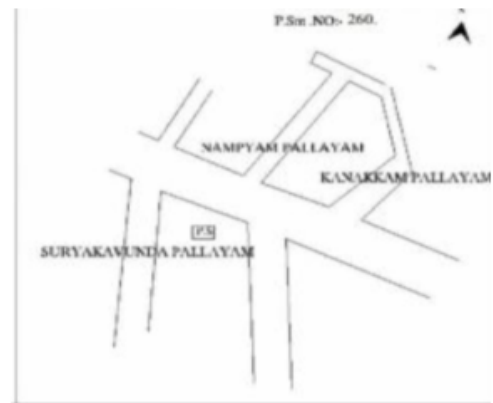

Cad View

Key MAP View