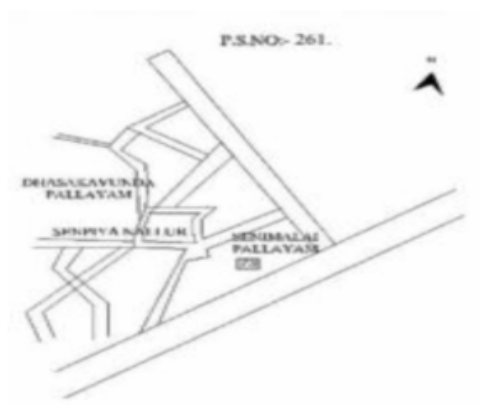

Cad View

Key MAP View