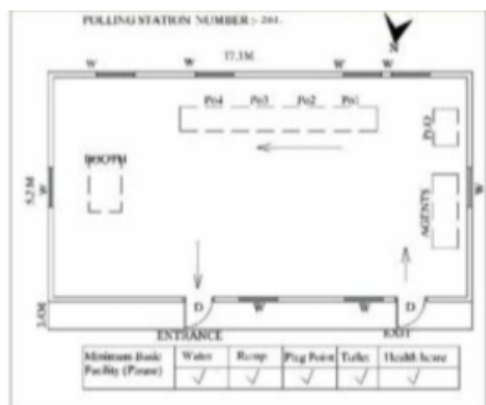

வாக்காளர் பதிவு அலுவலரின்  
கையொப்பம்

Nazri Naksha

Google Map View

Polling Station Building Front View

Polling Station Front View

Cad View

Key MAP View

1	UYR2500460	பெயர் : பிரியதர்ஷினி ப தந்தை பெயர்: பழனிசாமி ச வீட்டு எண் : 1/3ஏ வயது : 23 பாலினம் : பெண்	Photo is available	2	UYR2497410	பெயர் : தர்மராஜ் தந்தை பெயர்: நடராஜ் வீட்டு எண் : 1/40 வயது : 25 பாலினம் : ஆண்	Photo is available	3	UYR2473460	பெயர் : வி.சோனியா கணவர் பெயர்: மு.விநாயகன் வீட்டு எண் : 1/52 வயது : 26 பாலினம் : பெண்	Photo is available
4	UYR2258051	பெயர் : நித்யா தந்தை பெயர்: ஆறுச்சாமி வீட்டு எண் : 1/83 வயது : 26 பாலினம் : பெண்	Photo is available	5	UYR0110726	பெயர் : கோபால்சாமி து தந்தை பெயர்: துரைசாமி வீட்டு எண் : 1/192/எச் வயது : 49 பாலினம் : ஆண்	Photo is available	6	UYR2437242	பெயர் : முருகேஷ் தந்தை பெயர்: மாதையா வீட்டு எண் : 1/193-14ஏஃப் வயது : 60 பாலினம் : ஆண்	Photo is available
7	UYR2505998	பெயர் : சே அபிநயாபுர் தந்தை பெயர்: சேவகமூர்த்தி வீட்டு எண் : 1/208 வயது : 21 பாலினம் : பெண்	Photo is available	8	UYR2553014	பெயர் : தசுஷின்யா எம் தந்தை பெயர்: மோகன் ஆர் வீட்டு எண் : 1/223-28 ஜி வயது : 21 பாலினம் : பெண்	Photo is available	9	XLG0600379	பெயர் : கீதா தந்தை பெயர்: ராஜூ வீட்டு எண் : 1/240 -35பி வயது : 41 பாலினம் : பெண்	Photo is available
10	UYR1074442	பெயர் : செண்பகவள்ளி கணவர் பெயர்: பிரபாகரன் வீட்டு எண் : 1/240 - 35னி5 வயது : 44 பாலினம் : பெண்	Photo is available	11	UYR2511798	பெயர் : பரத்வாஜ் ச தந்தை பெயர்: சங்கர் வீட்டு எண் : 1/240B வயது : 21 பாலினம் : ஆண்	Photo is available	12	UYR2701258	பெயர் : பிரியதர்ஷினி மு தந்தை பெயர்: முருகேசன் வீட்டு எண் : 1/243 வயது : 28 பாலினம் : பெண்	Photo is available
13	UYR2505097	பெயர் : உத்தரா ச கணவர் பெயர்: சுரேஷ் நாராயணன் வீட்டு எண் : 1/244-2 வயது : 33 பாலினம் : பெண்	Photo is available	14	UYR0868711	பெயர் : பன்னீர்செல்வம் தந்தை பெயர்: சுப்பிரமணி வீட்டு எண் : 1/244-3A வயது : 40 பாலினம் : ஆண்	Photo is available	15	UYR2420479	பெயர் : வித்யா கணவர் பெயர்: கோபி வீட்டு எண் : 1/248-13ஏ வயது : 34 பாலினம் : பெண்	Photo is available
16	UYR2736817	பெயர் : சண்முகம் தந்தை பெயர்: ஹரிகரன் வீட்டு எண் : 1/270/2 வயது : 62 பாலினம் : ஆண்	Photo is available	17	BGX4859823	பெயர் : கருணையம்மாள் கணவர் பெயர்: கிட்டான் வீட்டு எண் : 1-326 வயது : 59 பாலினம் : பெண்	Photo is available	18	BGX4859799	பெயர் : நாகராஜ் தந்தை பெயர்: கிட்டான் வீட்டு எண் : 1-326 வயது : 45 பாலினம் : ஆண்	Photo is available
19	UYR0868448	பெயர் : லோகநாதன் தந்தை பெயர்: குமாரசாமிசுவண்டர் வீட்டு எண் : 1-329 வயது : 48 பாலினம் : ஆண்	Photo is available	20	UYR1225754	பெயர் : சுதாபிரியா கணவர் பெயர்: லோகநாதன் வீட்டு எண் : 1-329 வயது : 39 பாலினம் : பெண்	Photo is available	21	UYR2491223	பெயர் : சுப்ரமணியம் தந்தை பெயர்: பழனியாண்டி வீட்டு எண் : 1/350-3 வயது : 73 பாலினம் : ஆண்	Photo is available
22	UYR2492437	பெயர் : சுரும்பாய் கணவர் பெயர்: சுப்ரமணியம் வீட்டு எண் : 1/350-3 வயது : 65 பாலினம் : பெண்	Photo is available	23	UYR2691756	பெயர் : ருத்ரா தேவி கணவர் பெயர்: சக்தி கிருஷ்ணன் வீட்டு எண் : 1/416 வயது : 32 பாலினம் : பெண்	Photo is available	24	UYR0912907	பெயர் : ஆனந்தி தந்தை பெயர்: தேவராஜ் தேவராஜ் வீட்டு எண் : 1/463 காசிகொண்டர்புத்தூர் வயது : 32 பாலினம் : பெண்	Photo is available
25	UYR2355170	பெயர் : ஹரிதா தந்தை பெயர்: கீதா வீட்டு எண் : 1/613 வயது : 24 பாலினம் : பெண்	Photo is available	26	UYR2437408	பெயர் : காஞ்சனா தேவி கணவர் பெயர்: முருகேஷ் வீட்டு எண் : 1/193 14-ஏஃப் வயது : 53 பாலினம் : பெண்	Photo is available	27	UYR0647024	பெயர் : உமாசந்திரன் தந்தை பெயர்: ராமசந்திரன் வீட்டு எண் : 1e வயது : 53 பாலினம் : ஆண்	Photo is available
28	UYR0646620	பெயர் : மணிமேகலை கணவர் பெயர்: உமாசங்கர் வீட்டு எண் : 1e வயது : 48 பாலினம் : பெண்	Photo is available	29	UYR0766881	பெயர் : பாண்டியன் தந்தை பெயர்: ராசநாடார் வீட்டு எண் : 1e வயது : 47 பாலினம் : ஆண்	Photo is available	30	UYR0766949	பெயர் : சிவக்குமார் தந்தை பெயர்: ராமன் வீட்டு எண் : 1e வயது : 46 பாலினம் : ஆண்	Photo is available