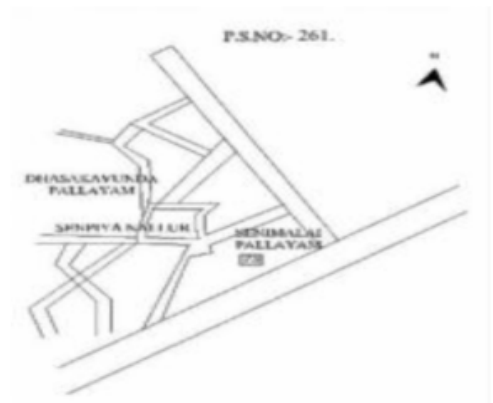

Cad View

Key MAP View