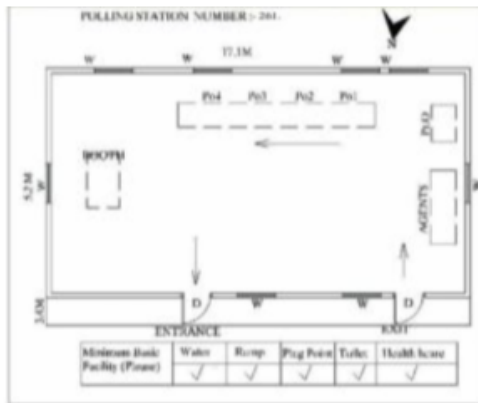

வாக்காளர் பதிவு அலுவலரின்
கையொப்பம்

Nazri Naksha

Google Map View

Polling Station Building Front View

Polling Station Front View

Cad View

Key MAP View

| | | | | | | | | |
|--|------------|--------------------|---|------------|--------------------|--|------------|--------------------|
| 1 பெயர் : பழனி தந்தை பெயர்: முத்தான் வீட்டு எண் : 2-223 வயது : 52 பாலினம் : ஆண் | UYR0868471 | Photo is available | 2 பெயர் : சத்யா தந்தை பெயர்: பழனி வீட்டு எண் : 2-223 வயது : 32 பாலினம் : ஆண் | UYR0647289 | Photo is available | 3 பெயர் : சீனிவாசன் தந்தை பெயர்: சித்து வீட்டு எண் : 2/223-பீ வயது : 54 பாலினம் : ஆண் | UYR1360858 | Photo is available |
| 4 பெயர் : ராமாத்தான் கணவர் பெயர்: ராமசாமி வீட்டு எண் : 2/223-பீ வயது : 49 பாலினம் : பெண் | UYR1360817 | Photo is available | 5 பெயர் : புஷ்பா தந்தை பெயர்: முருகேசன் வீட்டு எண் : 2-224 வயது : 34 பாலினம் : பெண் | UYR0767038 | Photo is available | 6 பெயர் : து ராஜன் தந்தை பெயர்: துரைசாமி வீட்டு எண் : 2/225 வயது : 40 பாலினம் : ஆண் | BGX3296290 | Photo is available |
| 7 பெயர் : ரா பிரியா கணவர் பெயர்: ராஜன் வீட்டு எண் : 2-225 வயது : 35 பாலினம் : பெண் | UYR0706408 | Photo is available | 8 பெயர் : பண்ணாரி தந்தை பெயர்: கருப்பன் வீட்டு எண் : 2/227 வயது : 58 பாலினம் : பெண் | UYR2138600 | Photo is available | 9 பெயர் : பிரகாஷ் தந்தை பெயர்: கருப்பன் வீட்டு எண் : 2-227 வயது : 37 பாலினம் : ஆண் | UYR0354076 | Photo is available |
| 10 பெயர் : சீதா கணவர் பெயர்: பிரகாஷ் வீட்டு எண் : 2-227 வயது : 32 பாலினம் : பெண் | UYR0706390 | Photo is available | 11 பெயர் : ராஜா தந்தை பெயர்: கருப்பன் வீட்டு எண் : 2-227 வயது : 32 பாலினம் : ஆண் | UYR0647255 | Photo is available | 12 பெயர் : செல்வகுமார் தந்தை பெயர்: லவயாபுரி வீட்டு எண் : 2-230 வயது : 40 பாலினம் : ஆண் | BGX5031448 | Photo is available |
| 13 பெயர் : ஜீவா கணவர் பெயர்: செல்வகுமார் வீட்டு எண் : 2-230 வயது : 37 பாலினம் : பெண் | UYR0354274 | Photo is available | 14 பெயர் : பவித்ரா தந்தை பெயர்: சீனிவாசன் வீட்டு எண் : 2/23,3 வயது : 20 பாலினம் : பெண் | UYR2619567 | Photo is available | 15 பெயர் : ஸ்ரீகேஸ் தந்தை பெயர்: ஞானமுத்து நாடார் வீட்டு எண் : 2/238 வயது : 43 பாலினம் : ஆண் | UYR1396589 | Photo is available |
| 16 பெயர் : கலாமணி கணவர் பெயர்: ராமசாமி வீட்டு எண் : 2-238 வயது : 41 பாலினம் : பெண் | UYR0646729 | Photo is available | 17 பெயர் : சின்ன இசக்கி கணவர் பெயர்: ஸ்ரீகேஸ் வீட்டு எண் : 2/238 வயது : 38 பாலினம் : பெண் | UYR1396258 | Photo is available | 18 பெயர் : தினேஷ் தந்தை பெயர்: செல்வராஜ் வீட்டு எண் : 2-238 வயது : 29 பாலினம் : ஆண் | UYR1151083 | Photo is available |
| S2 19 பெயர் : அனுஷியா தந்தை பெயர்: ரவிசுமார் வீட்டு எண் : 2/238/21 வயது : 27 பாலினம் : பெண் | UYR1396175 | Photo is available | 20 பெயர் : சுவாதி தந்தை பெயர்: ரவிசுமார் வீட்டு எண் : 2/238/21 வயது : 25 பாலினம் : பெண் | UYR1396282 | Photo is available | 21 பெயர் : ரா தீபக் தந்தை பெயர்: கே ராமசாமி வீட்டு எண் : 2/238-22 வயது : 19 பாலினம் : ஆண் | UYR2662898 | Photo is available |
| 22 பெயர் : பிரசன்னா கணவர் பெயர்: சுப்பிரமணி வீட்டு எண் : 2/238/24 வயது : 35 பாலினம் : பெண் | UYR1396324 | Photo is available | 23 பெயர் : தீபிகா தந்தை பெயர்: வெங்கடாசலபதி வீட்டு எண் : 2/243 வயது : 25 பாலினம் : பெண் | UYR2257988 | Photo is available | 24 பெயர் : கிருஷ்ணமூர்த்தி தந்தை பெயர்: பழனிசாமி வீட்டு எண் : 2/243-39 வயது : 54 பாலினம் : ஆண் | UYR2259273 | Photo is available |
| 25 பெயர் : பிரியதர்ஷினி தந்தை பெயர்: பழனிசாமி வீட்டு எண் : 2/244 வயது : 23 பாலினம் : பெண் | UYR2355642 | Photo is available | 26 பெயர் : பா ஜெயந்தி தந்தை பெயர்: க பாலகிருஷ்ணன் வீட்டு எண் : 2/244 வயது : 22 பாலினம் : பெண் | UYR2702777 | Photo is available | 27 பெயர் : செல்வக்குமார் தந்தை பெயர்: பாலகிருஷ்ணன் வீட்டு எண் : 2/244 வயது : 20 பாலினம் : ஆண் | UYR2693224 | Photo is available |
| 28 பெயர் : பாலகிருஷ்ணன் தந்தை பெயர்: கருப்பசாமி வீட்டு எண் : 2-244-5 வயது : 50 பாலினம் : ஆண் | UYR0354423 | Photo is available | 29 பெயர் : கவிதா கணவர் பெயர்: பாலகிருஷ்ணன் வீட்டு எண் : 2-244-5 வயது : 44 பாலினம் : பெண் | UYR0354415 | Photo is available | 30 பெயர் : நாராயணன் இதர பெயர்: சுரேஷ் வீட்டு எண் : 2-245 வயது : 69 பாலினம் : ஆண் | UYR0415356 | Photo is available |