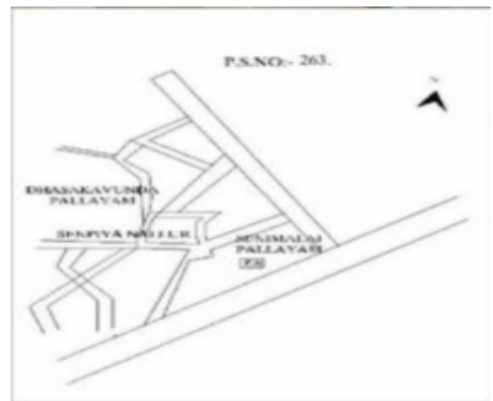

Cad View

Key MAP View