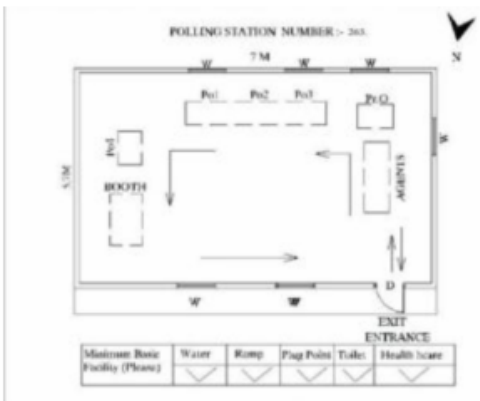

வாக்காளர் பதிவு அலுவலரின்
கையொப்பம்

Nazri Naksha

Google Map View

Polling Station Building Front View

Polling Station Front View

Cad View

Key MAP View

1	SRB1098524	பெயர் : ஆதித்யா வைரவ் தந்தை பெயர்: விஜயபாஸ்கர் வீட்டு எண் : 1/1/1 வயது : 31 பாலினம் : ஆண்	Photo is available	2	UYR2549277	பெயர் : மகேஷ் தந்தை பெயர்: பழனிசாமி சு வீட்டு எண் : 1/3ஏ வயது : 21 பாலினம் : ஆண்	Photo is available	3	UYR1377126	பெயர் : ஜெயபுத் தந்தை பெயர்: நடராஜன் வீட்டு எண் : 1/4 வயது : 26 பாலினம் : பெண்	Photo is available
4	XSS1024108	பெயர் : பிரியா கணவர் பெயர்: வடிவேல் -- வீட்டு எண் : 1/15 வயது : 42 பாலினம் : பெண்	Photo is available	5	UYR2282630	பெயர் : லக்ஷ்மி ஜீவா தந்தை பெயர்: பழனிச்சாமி வீட்டு எண் : 1/16 வயது : 26 பாலினம் : ஆண்	Photo is available	6	WOU1629450	பெயர் : சின்னம்மாள் கணவர் பெயர்: கோபால் வீட்டு எண் : 1/17 வயது : 71 பாலினம் : பெண்	Photo is available
7	FQT3142395	பெயர் : காயத்திரிதேவி கணவர் பெயர்: ரவி வீட்டு எண் : 1/17 வயது : 46 பாலினம் : பெண்	Photo is available	8	UYR2588531	பெயர் : மைதிலி கணவர் பெயர்: கருப்புசாமி வீட்டு எண் : 1/29 வயது : 23 பாலினம் : பெண்	Photo is available	9	UYR2699056	பெயர் : சசிகுமார் தந்தை பெயர்: நடராஜ் வீட்டு எண் : 1/40 வயது : 23 பாலினம் : ஆண்	Photo is available
10	UYR1203272	பெயர் : அஞ்சலி கணவர் பெயர்: பழனிசாமி வீட்டு எண் : 1-48 வயது : 35 பாலினம் : பெண்	Photo is available	11	NHH0173377	பெயர் : லட்சுமணன் தாயின் பெயர்: அழகம்மாள் வீட்டு எண் : 1/48/15 வயது : 71 பாலினம் : ஆண்	Photo is available	12	NHH0173385	பெயர் : கன்னியம்மாள் கணவர் பெயர்: இலட்சுமணன் வீட்டு எண் : 1/48/15 வயது : 69 பாலினம் : பெண்	Photo is available
13	NHH0173393	பெயர் : மணிமேகலை தந்தை பெயர்: லட்சுமணன் வீட்டு எண் : 1/48/15 வயது : 46 பாலினம் : பெண்	Photo is available	14	NHH0173369	பெயர் : மோகன் குமார் தந்தை பெயர்: லட்சுமணன் வீட்டு எண் : 1/48/15 வயது : 45 பாலினம் : ஆண்	Photo is available	15	UYR2344794	பெயர் : சதாசிவம் தந்தை பெயர்: இலட்சுமணன் வீட்டு எண் : 1/48/15 வயது : 42 பாலினம் : ஆண்	Photo is available
16	UYR2732907	பெயர் : பாப்பாள் கணவர் பெயர்: சுப்பிரமணி வீட்டு எண் : 1/51 வயது : 55 பாலினம் : பெண்	Photo is available	17	UYR2445963	பெயர் : ஈஸ்வரி த கணவர் பெயர்: தட்சிணாமூர்த்தி வீட்டு எண் : 1/56 சி, மேட்டுக்காடு வயது : 43 பாலினம் : பெண்	Photo is available	18	UYR1203223	பெயர் : சின்னச்சாமி தந்தை பெயர்: காளியப்பன் வீட்டு எண் : 1-60 வயது : 28 பாலினம் : ஆண்	Photo is available
19	UYR2282135	பெயர் : ரம்யா தந்தை பெயர்: பட்டான் வீட்டு எண் : 1/67-1 வயது : 26 பாலினம் : பெண்	Photo is available	20	UYR2626752	பெயர் : ஷாலினி த தந்தை பெயர்: தர்மலிங்கம் அ வீட்டு எண் : 1/71-5 வயது : 23 பாலினம் : பெண்	Photo is available	21	UYR0869073	பெயர் : மலர்க்கொடி கணவர் பெயர்: ராமகிருஷ்ணன் வீட்டு எண் : 1/71-9 வயது : 62 பாலினம் : பெண்	Photo is available
22	XLG0138669	பெயர் : சத்யா சு தந்தை பெயர்: சுரேஷ்குமார் வீட்டு எண் : 1/75 வயது : 41 பாலினம் : பெண்	Photo is available	23	UYR2651016	பெயர் : ரத்தீஷ் தந்தை பெயர்: உமாஷங்கர் வீட்டு எண் : 1/77, வயது : 20 பாலினம் : ஆண்	Photo is available	24	UYR1016138	பெயர் : நவரீத கிருஷ்ணன் தந்தை பெயர்: சிவராமகிருஷ்ணன் வீட்டு எண் : 1-91 வயது : 32 பாலினம் : ஆண்	Photo is available
25	BGX1603133	பெயர் : பிரகாஷ் தந்தை பெயர்: பாலகிருஷ்ணன் வீட்டு எண் : 1/93-11 வயது : 42 பாலினம் : ஆண்	Photo is available	26	UYR2259877	பெயர் : தனலட்சுமி தந்தை பெயர்: சின்னான் வீட்டு எண் : 1/101 வயது : 26 பாலினம் : பெண்	Photo is available	27	UYR2292233	பெயர் : சாந்தி கணவர் பெயர்: மாரிமுத்து வீட்டு எண் : 1/102 வயது : 33 பாலினம் : பெண்	Photo is available
28	UYR1016096	பெயர் : கருப்புசாமி தந்தை பெயர்: சந்திரன் வீட்டு எண் : 1-104E வயது : 29 பாலினம் : ஆண்	Photo is available	29	UYR2628469	பெயர் : சிவப்பிரியா அ சு தந்தை பெயர்: சுப்பிரமணியம் வீட்டு எண் : 1/114-2 வயது : 20 பாலினம் : பெண்	Photo is available	30	UYR1083898	பெயர் : ஜோதிமணி கணவர் பெயர்: ராமன் வீட்டு எண் : 1-115 வயது : 32 பாலினம் : பெண்	Photo is available