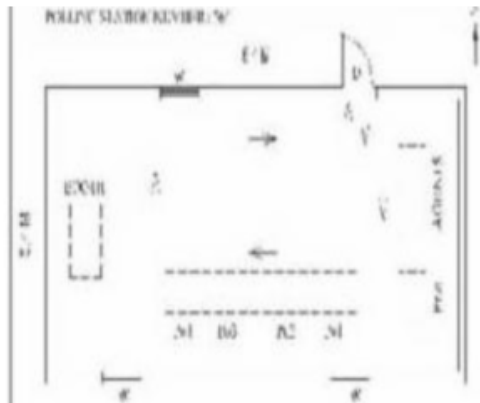

Cad View

Key MAP View