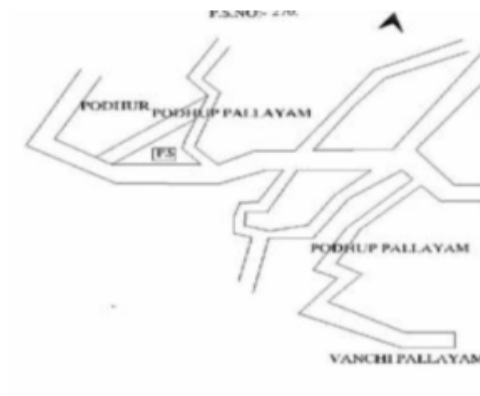

Key MAP View