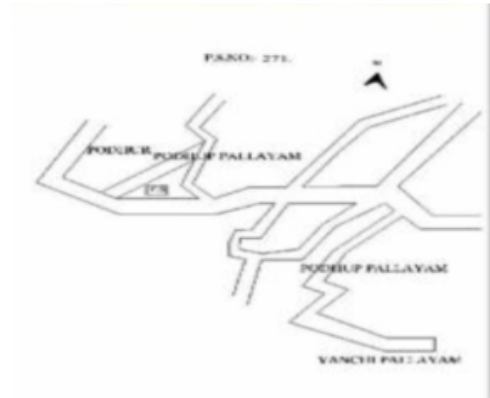

Cad View

Key MAP View