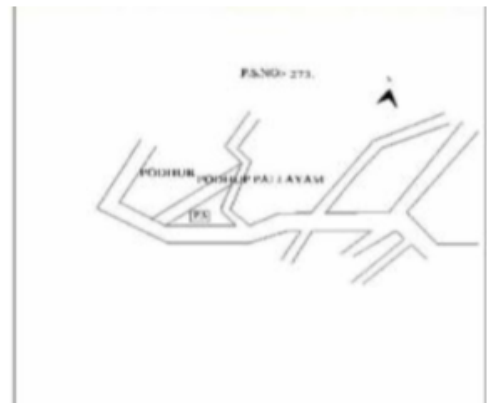

Cad View

Key MAP View