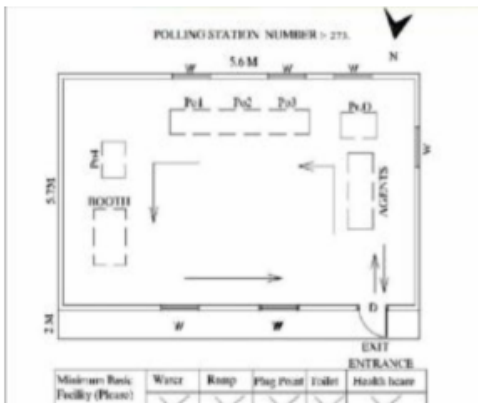

Cad View

Key MAP View