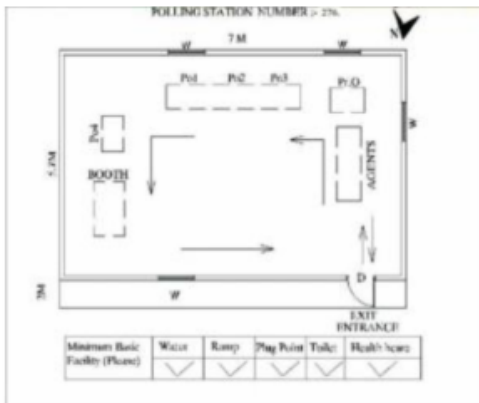

வாக்காளர் பதிவு அலுவலரின்
கையொப்பம்

Nazri Naksha

Google Map View

Polling Station Building Front View

Polling Station Front View

Cad View

Key MAP View

1 பெயர் : அம்பிகாதேவி கணவர் பெயர்: சுப்பிரமணியம் வீட்டு எண் : 1 வயது : 75 பாலினம் : பெண்	UYR0082180 Photo is available	2 பெயர் : சுப்ரமணியம் தந்தை பெயர்: பழனிசாமி வீட்டு எண் : 1 வயது : 43 பாலினம் : ஆண்	BGX3333119 Photo is available	3 பெயர் : சாந்தி கணவர் பெயர்: திருமூர்த்தி வீட்டு எண் : 01 வயது : 33 பாலினம் : பெண்	XSS2602522 Photo is available
4 பெயர் : கல்பனா தந்தை பெயர்: பொன்னுசாமி வீட்டு எண் : 1/155, வீரங்காடு வயது : 32 பாலினம் : பெண்	UYR1153543 Photo is available	# 5 பெயர் : விஜய்சங்கர் தாயின் பெயர்: லட்சுமி வீட்டு எண் : 8/134B வயது : 32 பாலினம் : ஆண்	UYR0771105 Photo is available	6 பெயர் : சுவாமிபிரமாளத்தம் தந்தை பெயர்: அவிநாசிலிங்கம் வீட்டு எண் : 2 வயது : 66 பாலினம் : ஆண்	UYR2174159 Photo is available
7 பெயர் : கோபாலன் ராமசாமி தந்தை பெயர்: ராமசாமி வீட்டு எண் : 2/450 வயது : 33 பாலினம் : ஆண்	UYR2522852 Photo is available	8 பெயர் : செல்வகுமார் சண்முகம் தந்தை பெயர்: சண்முகம் வீட்டு எண் : 3/335-1,வஞ்சிபாளையம் வயது : 42 பாலினம் : ஆண்	UYR2733939 Photo is available	9 பெயர் : மீரா ம கணவர் பெயர்: மணி வீட்டு எண் : 3 ராயர்மில் வயது : 41 பாலினம் : பெண்	UYR2623189 Photo is available
10 பெயர் : வள்ளி கணவர் பெயர்: பழனி வீட்டு எண் : 4/175 வயது : 65 பாலினம் : பெண்	UYR2649200 Photo is available	11 பெயர் : வேல்செல்வன் தந்தை பெயர்: வரதராஜன் வீட்டு எண் : 4/276-15 வயது : 47 பாலினம் : ஆண்	BGX4984290 Photo is available	12 பெயர் : எழிலரசி கணவர் பெயர்: வேல்செல்வன் வீட்டு எண் : 4/276-15 வயது : 43 பாலினம் : பெண்	BGX4984308 Photo is available
13 பெயர் : க பூரணி தந்தை பெயர்: கந்தசாமி வீட்டு எண் : 5/289 வயது : 34 பாலினம் : பெண்	UYR0771378 Photo is available	14 பெயர் : கதிரேசன் தந்தை பெயர்: சுப்பிரமணியம் வீட்டு எண் : 6 வயது : 51 பாலினம் : ஆண்	BGX1371905 Photo is available	15 பெயர் : சுப்ரமணியம் தந்தை பெயர்: ராமசாமிகவுண்டர் வீட்டு எண் : 7-12AA வயது : 68 பாலினம் : ஆண்	UYR2174175 Photo is available
16 பெயர் : மலர்விழி கணவர் பெயர்: சுப்ரமணியம் வீட்டு எண் : 7-12AA வயது : 57 பாலினம் : பெண்	UYR2174183 Photo is available	17 பெயர் : சண்முகசுந்தரம் தந்தை பெயர்: ராமசாமி வீட்டு எண் : 7-92 வயது : 45 பாலினம் : ஆண்	UYR0942367 Photo is available	18 பெயர் : பிரியா கணவர் பெயர்: சண்முகசுந்தரம் வீட்டு எண் : 7-92 வயது : 40 பாலினம் : பெண்	UYR0942375 Photo is available
19 பெயர் : கிருஷ்ணகுமார் தந்தை பெயர்: சுப்பிரமணியம் வீட்டு எண் : 7/187 வயது : 25 பாலினம் : ஆண்	UYR2298727 Photo is available	20 பெயர் : ரவிசங்கர் தந்தை பெயர்: முருகையா வீட்டு எண் : 7-187C வயது : 43 பாலினம் : ஆண்	UYR0655696 Photo is available	21 பெயர் : ஜெயபுரீ கணவர் பெயர்: ரவிசங்கர் வீட்டு எண் : 7-187C வயது : 36 பாலினம் : பெண்	UYR0655688 Photo is available
# 22 பெயர் : தங்கமணி கணவர் பெயர்: சுப்ரமணியம் வீட்டு எண் : 7/187, பல்லக்காடு வயது : 55 பாலினம் : பெண்	BGX4983722 Photo is available	23 பெயர் : பாபு தாயின் பெயர்: ஜெயாராம ஆச்சரி வீட்டு எண் : 8 வயது : 51 பாலினம் : ஆண்	UYR2324218 Photo is available	24 பெயர் : லட்சுமி கணவர் பெயர்: பாபு வீட்டு எண் : 8 வயது : 50 பாலினம் : பெண்	UYR2324242 Photo is available
25 பெயர் : ராதாமணி கணவர் பெயர்: பாலசுப்பிரமணியம் வீட்டு எண் : 8-2 வயது : 53 பாலினம் : பெண்	UYR1019603 Photo is available	26 பெயர் : நந்தகோபால் தந்தை பெயர்: பெருமாள் வீட்டு எண் : 8/2-1 வயது : 54 பாலினம் : ஆண்	UYR0770818 Photo is available	27 பெயர் : கீர்த்தனா தந்தை பெயர்: நந்தகோபால் வீட்டு எண் : 8/2-1 வயது : 26 பாலினம் : பெண்	UYR1370428 Photo is available
28 பெயர் : சிவ சக்தி தந்தை பெயர்: நந்த கோபால் வீட்டு எண் : 8/2-1 வயது : 23 பாலினம் : பெண்	UYR2323921 Photo is available	29 பெயர் : தமிழரசி ரவிச்சந்திரன் கணவர் பெயர்: ரவிச்சந்திரன் வீட்டு எண் : 8/2-2 வயது : 40 பாலினம் : பெண்	UYR2649119 Photo is available	30 பெயர் : சத்தியசீவன் ரவிச்சந்திரன் தந்தை பெயர்: ரவிச்சந்திரன் வீட்டு எண் : 8/2-2 வயது : 22 பாலினம் : ஆண்	UYR2649093 Photo is available