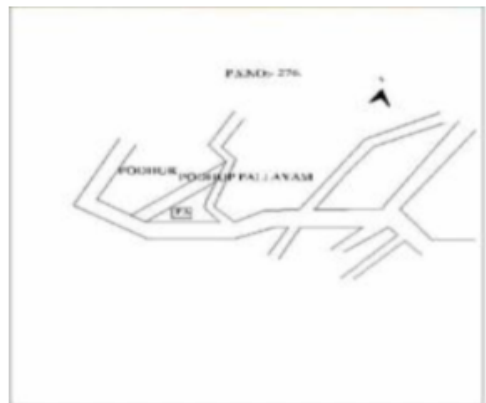

Cad View

Key MAP View