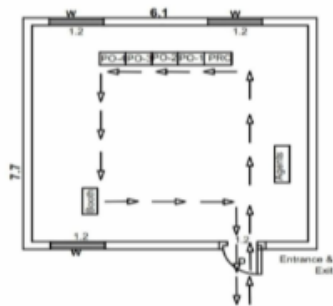

வாக்காளர் பதிவு அலுவலரின்  
கையொப்பம்

Nazri Naksha

Google Map View

Polling Station Building Front View

Polling Station Front View

Cad View

Key MAP View

| MINIMUM BASIC FACILITY ( PLEASE ✓ ) | WATER | RAMP | PLUG POINT | TOILET | HEALTH |
|-------------------------------------|-------|------|------------|--------|--------|
|                                     | ✓     | ✓    | ✓          | ✓      | ✓      |