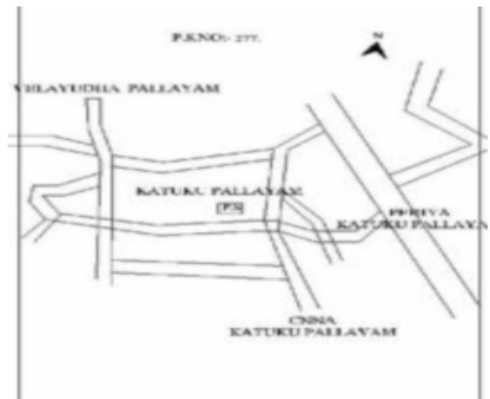

Google Map View

Polling Station Building Front View

Polling Station Front View

Cad View

Key MAP View

1 பெயர் : முத்து லெட்சுமி தந்தை பெயர் : சங்கர நாராயணன் வீட்டு எண் : 1-7/3 வயது : 37 பாலினம் : ஆண்	SFY0837963 Photo is available	2 பெயர் : முருகானந்தம் தந்தை பெயர் : நாச்சிமுத்து வீட்டு எண் : 1-18 வயது : 47 பாலினம் : ஆண்	UYR0657742 Photo is available	3 பெயர் : காயத்ரி முருகானந்தம் தந்தை பெயர் : முருகானந்தம் வீட்டு எண் : 1/18ஏ வயது : 24 பாலினம் : பெண்	UYR2565240 Photo is available
4 பெயர் : செல்வராஜ் தந்தை பெயர் : சாமிநாதன் வீட்டு எண் : 1-38 வயது : 53 பாலினம் : ஆண்	UYR0658229 Photo is available	5 பெயர் : நாசுமணி கணவர் பெயர் : செல்வராஜ் வீட்டு எண் : 1-38 வயது : 51 பாலினம் : பெண்	UYR0658369 Photo is available	6 பெயர் : நந்தினி தந்தை பெயர் : சீனிவாசன் வீட்டு எண் : 1/53 வயது : 25 பாலினம் : பெண்	UYR1440403 Photo is available
7 பெயர் : குணசேகரன் தந்தை பெயர் : தண்டபாணி வீட்டு எண் : 1-58B வயது : 31 பாலினம் : ஆண்	UYR0771725 Photo is available	8 பெயர் : கண்ணன் தந்தை பெயர் : நாச்சிமுத்து வீட்டு எண் : 1-59 வயது : 64 பாலினம் : ஆண்	UYR0657528 Photo is available	9 பெயர் : பொன்னுசாமி தந்தை பெயர் : நாச்சிமுத்து வீட்டு எண் : 1-59 வயது : 50 பாலினம் : ஆண்	UYR0657981 Photo is available
10 பெயர் : அபிராமி தாயின் பெயர் : விசாலாசக்தி இளங்கோவன் விசாலாசக்தி வீட்டு எண் : 1/68,காஷ்கொள்தநபுதூர், ர வயது : 21 பாலினம் : பெண்	UYR2624419 Photo is available	S 11 பெயர் : பழனி தந்தை பெயர் : மாகாளி வீட்டு எண் : 1-82K வயது : 48 பாலினம் : ஆண்	UYR0657940 Photo is available	12 பெயர் : புவனேஸ்வரி தந்தை பெயர் : முருகானந்தம் வீட்டு எண் : 1/100 வயது : 26 பாலினம் : பெண்	UYR2288132 Photo is available
13 பெயர் : முத்து பிரியா தந்தை பெயர் : முருகானந்தம் வீட்டு எண் : 1/100 வயது : 24 பாலினம் : பெண்	UYR2288199 Photo is available	14 பெயர் : தேவி தந்தை பெயர் : ராயன் வீட்டு எண் : 1-103 வயது : 48 பாலினம் : பெண்	UYR0771782 Photo is available	15 பெயர் : மாகாலட்சுமி தந்தை பெயர் : அய்யாசாமி வீட்டு எண் : 1-105 வயது : 31 பாலினம் : பெண்	UYR0771758 Photo is available
16 பெயர் : மரகதம் தந்தை பெயர் : ராயன் வீட்டு எண் : 1-130 வயது : 34 பாலினம் : பெண்	UYR0771790 Photo is available	17 பெயர் : ஜெயமணி கணவர் பெயர் : செந்தில்குமார் வீட்டு எண் : 1-137 வயது : 35 பாலினம் : பெண்	UYR0771535 Photo is available	18 பெயர் : ரமாத் தாள் தந்தை பெயர் : கருப்புசாமி வீட்டு எண் : 1/138 வயது : 24 பாலினம் : பெண்	UYR2498137 Photo is available
S 19 பெயர் : மரகதம் கணவர் பெயர் : செந்தில்குமார் வீட்டு எண் : 1-149 வயது : 37 பாலினம் : பெண்	UYR0657890 Photo is available	20 பெயர் : ராஜசேகர் தந்தை பெயர் : வேலுச்சாமி வீட்டு எண் : 1-189 வயது : 32 பாலினம் : ஆண்	UYR0771717 Photo is available	21 பெயர் : ரவிசங்கர் தாயின் பெயர் : சாந்தி வீட்டு எண் : 1-214 வயது : 31 பாலினம் : ஆண்	UYR0771642 Photo is available
22 பெயர் : கமலவேணி கணவர் பெயர் : சுப்பிரமணியம் வீட்டு எண் : 1-229 வயது : 68 பாலினம் : பெண்	UYR2176378 Photo is available	S 23 பெயர் : நடராஜன் தந்தை பெயர் : குழந்தையப்பகவுண்டர் வீட்டு எண் : 1-274 வயது : 61 பாலினம் : ஆண்	UYR0657841 Photo is available	24 பெயர் : சந்திரா தந்தை பெயர் : முத்தையன் வீட்டு எண் : 1/297 வயது : 21 பாலினம் : பெண்	UYR2549954 Photo is available
25 பெயர் : ஷான்மா கணவர் பெயர் : சாண் பாஷா வீட்டு எண் : 1-309 வயது : 41 பாலினம் : பெண்	UYR0772012 Photo is available	26 பெயர் : சுனித் சோப்ரா தந்தை பெயர் : அய்யாசாமி வீட்டு எண் : 1-324 வயது : 41 பாலினம் : ஆண்	UYR1019769 Photo is available	27 பெயர் : நிர்மல்குமார் தந்தை பெயர் : மணி வீட்டு எண் : 1-324 வயது : 41 பாலினம் : ஆண்	UYR0771956 Photo is available
28 பெயர் : கீர்த்திவாசன் தந்தை பெயர் : சுப்பிரமணியன் வீட்டு எண் : 1-326 வயது : 32 பாலினம் : ஆண்	UYR0658062 Photo is available	29 பெயர் : துர்கா கணவர் பெயர் : விஜயநதி வீட்டு எண் : 1-332 வயது : 38 பாலினம் : பெண்	UYR0771964 Photo is available	30 பெயர் : ஜெயநதி கணவர் பெயர் : பொன்னுச்சாமி வீட்டு எண் : 1-339A வயது : 42 பாலினம் : பெண்	UYR0772004 Photo is available