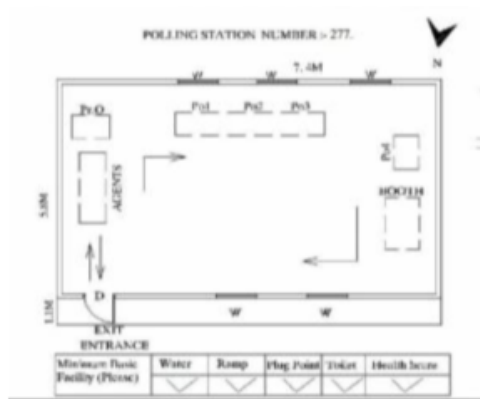

Google Map View

Polling Station Building Front View

Polling Station Front View

Cad View

Key MAP View

1 பெயர் : முத்து லெட்சுமி தந்தை பெயர் : சங்கர நாராயணன் வீட்டு எண் : 1-7/3 வயது : 37 பாலினம் : ஆண்	SFY0837963 Photo is available	2 பெயர் : முருகானந்தம் தந்தை பெயர் : நாச்சிமுத்து வீட்டு எண் : 1-18 வயது : 47 பாலினம் : ஆண்	UYR0657742 Photo is available	3 பெயர் : காயத்ரி முருகானந்தம் தந்தை பெயர் : முருகானந்தம் வீட்டு எண் : 1/18ஏ வயது : 24 பாலினம் : பெண்	UYR2565240 Photo is available
4 பெயர் : செல்வராஜ் தந்தை பெயர் : சாமிநாதன் வீட்டு எண் : 1-38 வயது : 53 பாலினம் : ஆண்	UYR0658229 Photo is available	5 பெயர் : நாசுமணி கணவர் பெயர் : செல்வராஜ் வீட்டு எண் : 1-38 வயது : 51 பாலினம் : பெண்	UYR0658369 Photo is available	6 பெயர் : நந்தினி தந்தை பெயர் : சீனிவாசன் வீட்டு எண் : 1/53 வயது : 25 பாலினம் : பெண்	UYR1440403 Photo is available
7 பெயர் : குணசேகரன் தந்தை பெயர் : தண்டபாணி வீட்டு எண் : 1-58B வயது : 31 பாலினம் : ஆண்	UYR0771725 Photo is available	8 பெயர் : கண்ணன் தந்தை பெயர் : நாச்சிமுத்து வீட்டு எண் : 1-59 வயது : 64 பாலினம் : ஆண்	UYR0657528 Photo is available	9 பெயர் : பொன்னுசாமி தந்தை பெயர் : நாச்சிமுத்து வீட்டு எண் : 1-59 வயது : 50 பாலினம் : ஆண்	UYR0657981 Photo is available
10 பெயர் : அபிராமி தாயின் பெயர் : விசாலாசக்தி இளங்கோவன் விசாலாசக்தி வீட்டு எண் : 1/68,காஷ்கொள்தநபுதூர், ர வயது : 21 பாலினம் : பெண்	UYR2624419 Photo is available	S 11 பெயர் : பழனி தந்தை பெயர் : மாகாளி வீட்டு எண் : 1-82K வயது : 48 பாலினம் : ஆண்	UYR0657940 Photo is available	12 பெயர் : புவனேஸ்வரி தந்தை பெயர் : முருகானந்தம் வீட்டு எண் : 1/100 வயது : 26 பாலினம் : பெண்	UYR2288132 Photo is available
13 பெயர் : முத்து பிரியா தந்தை பெயர் : முருகானந்தம் வீட்டு எண் : 1/100 வயது : 24 பாலினம் : பெண்	UYR2288199 Photo is available	14 பெயர் : தேவி தந்தை பெயர் : ராயன் வீட்டு எண் : 1-103 வயது : 48 பாலினம் : பெண்	UYR0771782 Photo is available	15 பெயர் : மாகாலட்சுமி தந்தை பெயர் : அய்யாசாமி வீட்டு எண் : 1-105 வயது : 31 பாலினம் : பெண்	UYR0771758 Photo is available
16 பெயர் : மரகதம் தந்தை பெயர் : ராயன் வீட்டு எண் : 1-130 வயது : 34 பாலினம் : பெண்	UYR0771790 Photo is available	17 பெயர் : ஜெயமணி கணவர் பெயர் : செந்தில்குமார் வீட்டு எண் : 1-137 வயது : 35 பாலினம் : பெண்	UYR0771535 Photo is available	18 பெயர் : ரமாத் தாள் தந்தை பெயர் : கருப்புசாமி வீட்டு எண் : 1/138 வயது : 24 பாலினம் : பெண்	UYR2498137 Photo is available
S 19 பெயர் : மரகதம் கணவர் பெயர் : செந்தில்குமார் வீட்டு எண் : 1-149 வயது : 37 பாலினம் : பெண்	UYR0657890 Photo is available	20 பெயர் : ராஜசேகர் தந்தை பெயர் : வேலுச்சாமி வீட்டு எண் : 1-189 வயது : 32 பாலினம் : ஆண்	UYR0771717 Photo is available	21 பெயர் : ரவிசங்கர் தாயின் பெயர் : சாந்தி வீட்டு எண் : 1-214 வயது : 31 பாலினம் : ஆண்	UYR0771642 Photo is available
22 பெயர் : கமலவேணி கணவர் பெயர் : சுப்பிரமணியம் வீட்டு எண் : 1-229 வயது : 68 பாலினம் : பெண்	UYR2176378 Photo is available	S 23 பெயர் : நடராஜன் தந்தை பெயர் : குழந்தையப்பகவுண்டர் வீட்டு எண் : 1-274 வயது : 61 பாலினம் : ஆண்	UYR0657841 Photo is available	24 பெயர் : சந்திரா தந்தை பெயர் : முத்தையன் வீட்டு எண் : 1/297 வயது : 21 பாலினம் : பெண்	UYR2549954 Photo is available
25 பெயர் : ஷான்மா கணவர் பெயர் : சாண் பாஷா வீட்டு எண் : 1-309 வயது : 41 பாலினம் : பெண்	UYR0772012 Photo is available	26 பெயர் : சுனித் சோப்ரா தந்தை பெயர் : அய்யாசாமி வீட்டு எண் : 1-324 வயது : 41 பாலினம் : ஆண்	UYR1019769 Photo is available	27 பெயர் : நிர்மல்குமார் தந்தை பெயர் : மணி வீட்டு எண் : 1-324 வயது : 41 பாலினம் : ஆண்	UYR0771956 Photo is available
28 பெயர் : கீர்த்திவாசன் தந்தை பெயர் : சுப்பிரமணியன் வீட்டு எண் : 1-326 வயது : 32 பாலினம் : ஆண்	UYR0658062 Photo is available	29 பெயர் : துர்கா கணவர் பெயர் : விஜயநதி வீட்டு எண் : 1-332 வயது : 38 பாலினம் : பெண்	UYR0771964 Photo is available	30 பெயர் : ஜெயநதி கணவர் பெயர் : பொன்னுச்சாமி வீட்டு எண் : 1-339A வயது : 42 பாலினம் : பெண்	UYR0772004 Photo is available