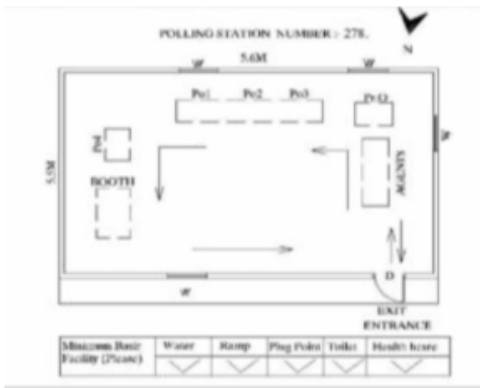

Google Map View

Polling Station Building Front View

Polling Station Front View

Cad View

Key MAP View

1 பெயர் : ஜனனி கணவர் பெயர்: கிருஷ்ணா வீட்டு எண் : 1 வயது : 24 பாலினம் : பெண்	UYR2583516 Photo is available	2 பெயர் : கலையரசி ர தந்தை பெயர்: ரமேஷ் வீட்டு எண் : 1 வயது : 19 பாலினம் : பெண்	UYR2725885 Photo is available	3 பெயர் : சிவக்குமார் தந்தை பெயர்: மாரப்பகவுண்டர் வீட்டு எண் : 1/20 வயது : 48 பாலினம் : ஆண்	UYR2179117 Photo is available
4 பெயர் : ராஜாமணி கணவர் பெயர்: பழனிசாமி வீட்டு எண் : 1-20 வயது : 41 பாலினம் : பெண்	UYR0358606 Photo is available	5 பெயர் : பரிமளாதேவி கணவர் பெயர்: சிவகுமார் வீட்டு எண் : 1/20 வயது : 41 பாலினம் : பெண்	UYR2538874 Photo is available	6 பெயர் : பிரதீப் தந்தை பெயர்: சிவகுமார் வீட்டு எண் : 1/20 வயது : 19 பாலினம் : ஆண்	UYR2696060 Photo is available
7 பெயர் : பழனிசாமி தந்தை பெயர்: மாரப்பகவுண்டர் வீட்டு எண் : 1/20 A வயது : 51 பாலினம் : ஆண்	UYR2179109 Photo is available	8 பெயர் : ரிதன்யா தந்தை பெயர்: பழனிசாமி வீட்டு எண் : 1/20ஏ வயது : 22 பாலினம் : பெண்	UYR2479319 Photo is available	9 பெயர் : சந்தியா தந்தை பெயர்: பழனிசாமி வீட்டு எண் : 1/20ஏ வயது : 21 பாலினம் : பெண்	UYR2524833 Photo is available
10 பெயர் : தர்சினி பிரியா மு தந்தை பெயர்: முத்துகுமார் ம் வீட்டு எண் : 1/112 வயது : 19 பாலினம் : பெண்	UYR2701126 Photo is available	11 பெயர் : சரசுவதி கணவர் பெயர்: வேலுசாமி வீட்டு எண் : 1/172/472 வயது : 69 பாலினம் : பெண்	UYR2180271 Photo is available	12 பெயர் : நஞ்சம்மாள் கணவர் பெயர்: பழனிசாமி வீட்டு எண் : 1-231 வயது : 75 பாலினம் : பெண்	UYR2179034 Photo is available
13 பெயர் : காளிதாஸ் தந்தை பெயர்: லோகநாதன் வீட்டு எண் : 1-488 வயது : 43 பாலினம் : ஆண்	BGX4954939 Photo is available	14 பெயர் : சுபாஷினி தந்தை பெயர்: செல்வம் வீட்டு எண் : 1/602 வயது : 26 பாலினம் : பெண்	UYR1398049 Photo is available	# 15 பெயர் : யுகராஜ் சி தந்தை பெயர்: சிவலிங்கம் வீட்டு எண் : 1/624 வயது : 46 பாலினம் : ஆண்	NHH1190412 Photo is available
16 பெயர் : சாமிநாதன் தந்தை பெயர்: அருணாசலம் வீட்டு எண் : 1-1026 வயது : 61 பாலினம் : ஆண்	UYR2179059 Photo is available	17 பெயர் : விஜயலட்சுமி கணவர் பெயர்: சாமிநாதன் வீட்டு எண் : 1-1026 வயது : 57 பாலினம் : பெண்	UYR2179067 Photo is available	18 பெயர் : பிரசன்னா கணவர் பெயர்: ராஜசேகரன் வீட்டு எண் : 1/1131 வயது : 45 பாலினம் : பெண்	UYR0853846 Photo is available
19 பெயர் : செல்லத்துரை தந்தை பெயர்: செல்லபாண்டி வீட்டு எண் : 1e வயது : 71 பாலினம் : ஆண்	UYR0772376 Photo is available	20 பெயர் : கிருஷ்ணவேணி கணவர் பெயர்: செல்லத்துரை வீட்டு எண் : 1e வயது : 68 பாலினம் : பெண்	UYR0772384 Photo is available	21 பெயர் : சின்னச்சாமி தந்தை பெயர்: நாச்சிமுத்துக்கவுண்டர் வீட்டு எண் : 1e வயது : 67 பாலினம் : ஆண்	UYR2179083 Photo is available
22 பெயர் : நடராஜன் தந்தை பெயர்: மாணிக்கவாசகன் வீட்டு எண் : 1e வயது : 61 பாலினம் : ஆண்	UYR0772145 Photo is available	23 பெயர் : பழனி தந்தை பெயர்: ராமன் வீட்டு எண் : 1e வயது : 58 பாலினம் : ஆண்	UYR2179091 Photo is available	# 24 பெயர் : சாவித்திரி கணவர் பெயர்: அவநாசியப்பன் வீட்டு எண் : 2 வயது : 61 பாலினம் : பெண்	UYR2179125 Photo is available
25 பெயர் : செல்வி கணவர் பெயர்: கணேசன் வீட்டு எண் : 2 வயது : 49 பாலினம் : பெண்	BGX4953972 Photo is available	26 பெயர் : ஜோதி கணவர் பெயர்: ராயன் வீட்டு எண் : 2 வயது : 43 பாலினம் : பெண்	BGX4955902 Photo is available	27 பெயர் : ருக்மணி கணவர் பெயர்: பழனிசாமி வீட்டு எண் : 2 வயது : 40 பாலினம் : பெண்	BGX4954731 Photo is available
28 பெயர் : ரவிக்குமார் தந்தை பெயர்: நாச்சிமுத்துக்கவுண்டர் வீட்டு எண் : 2-1 வயது : 61 பாலினம் : ஆண்	UYR2179141 Photo is available	29 பெயர் : காஞ்சனாதேவி கணவர் பெயர்: ரவிக்குமார் வீட்டு எண் : 2-1 வயது : 49 பாலினம் : பெண்	UYR0082776 Photo is available	30 பெயர் : குமரசாமி தந்தை பெயர்: ராயப்பகவுண்டர் வீட்டு எண் : 2-2 வயது : 76 பாலினம் : ஆண்	UYR2179158 Photo is available