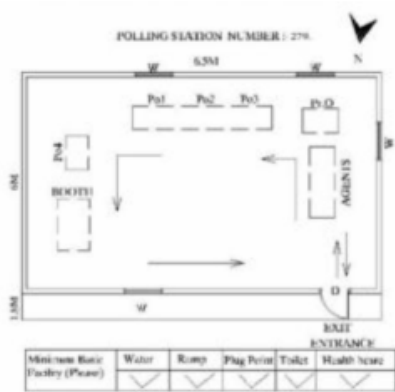

Google Map View

Polling Station Building Front View

Polling Station Front View

Cad View

Key MAP View

1	BGX1448091	பெயர் : குப்பன் தந்தை பெயர்: அவிநாசி வீட்டு எண் : 1-1 வயது : 75 பாலினம் : ஆண்	Photo is available	2	BGX3352457	பெயர் : சென்னி கணவர் பெயர்: குப்பன் வீட்டு எண் : 1-1 வயது : 70 பாலினம் : பெண்	Photo is available	3	UYR2131878	பெயர் : ரத்தினசபாபதி தந்தை பெயர்: குமாரசாமிகவுண்டர் வீட்டு எண் : 1-1 வயது : 63 பாலினம் : ஆண்	Photo is available
4	BGX3352572	பெயர் : வலுப்பூரான் தந்தை பெயர்: குப்பன் வீட்டு எண் : 1-1 வயது : 41 பாலினம் : ஆண்	Photo is available	5	UYR0874602	பெயர் : சுப்பரமணியம் தந்தை பெயர்: சின்னச்சாமி வீட்டு எண் : 1-2 வயது : 60 பாலினம் : ஆண்	Photo is available	6	BGX3352820	பெயர் : சாந்தாமணி கணவர் பெயர்: மாரிமுத்து வீட்டு எண் : 1-3 வயது : 63 பாலினம் : பெண்	Photo is available
7	UYR0942979	பெயர் : தங்கபவன் தந்தை பெயர்: ராமமூர்த்தி வீட்டு எண் : 1-3 வயது : 40 பாலினம் : ஆண்	Photo is available	S2 8	UYR0942987	பெயர் : உஷா கணவர் பெயர்: பிரபு வீட்டு எண் : 1-3 வயது : 35 பாலினம் : பெண்	Photo is available	9	UYR2131902	பெயர் : கிட்டுசாமி தந்தை பெயர்: காசியண்ணகவுண்டர் வீட்டு எண் : 1-5 வயது : 86 பாலினம் : ஆண்	Photo is available
10	UYR0942995	பெயர் : சுப்பிரமணி தந்தை பெயர்: வேலு வீட்டு எண் : 1-5 வயது : 54 பாலினம் : ஆண்	Photo is available	11	UYR2131928	பெயர் : செந்தில்குமார் தந்தை பெயர்: கிட்டுசாமி வீட்டு எண் : 1-5 வயது : 53 பாலினம் : ஆண்	Photo is available	12	BGX4957783	பெயர் : உமாதேவி கணவர் பெயர்: செந்தில்குமார் வீட்டு எண் : 1-5 வயது : 46 பாலினம் : பெண்	Photo is available
13	UYR1363043	பெயர் : கீர்த்தி தந்தை பெயர்: செந்தில்குமார் வீட்டு எண் : 1/5 வயது : 25 பாலினம் : பெண்	Photo is available	14	BGX3352747	பெயர் : சுப்பம்மாள் கணவர் பெயர்: ராமசாமி வீட்டு எண் : 1-6 வயது : 73 பாலினம் : பெண்	Photo is available	15	BGX5087341	பெயர் : சரஸ்வதி இதரர் பெயர்: ராமசாமி வீட்டு எண் : 1-6 வயது : 61 பாலினம் : பெண்	Photo is available
16	UYR0455709	பெயர் : மயிலாத்தாள் கணவர் பெயர்: இராமகிருஷ்ணன் வீட்டு எண் : 1-7 வயது : 59 பாலினம் : பெண்	Photo is available	17	UYR1405844	பெயர் : சாந்தி கணவர் பெயர்: ஜெய் சங்கர் வீட்டு எண் : 1/7 வயது : 43 பாலினம் : பெண்	Photo is available	18	UYR1405786	பெயர் : ஜெய் சங்கர் தந்தை பெயர்: குணசேகரன் வீட்டு எண் : 1/7 வயது : 39 பாலினம் : ஆண்	Photo is available
19	UYR0359166	பெயர் : தமிழ்ச்செல்வன் தந்தை பெயர்: மாரப்பகவுண்டர் வீட்டு எண் : 1-8 வயது : 61 பாலினம் : ஆண்	Photo is available	20	UYR2131944	பெயர் : சரசுவதி கணவர் பெயர்: செல்வம் வீட்டு எண் : 1-8 வயது : 55 பாலினம் : பெண்	Photo is available	21	UYR0359307	பெயர் : பிரவீன்குமார் தந்தை பெயர்: தமிழ்ச்செல்வன் வீட்டு எண் : 1-8 வயது : 35 பாலினம் : ஆண்	Photo is available
22	UYR2131951	பெயர் : மல்லிகா கணவர் பெயர்: வேலுச்சாமி வீட்டு எண் : 1-9 வயது : 50 பாலினம் : பெண்	Photo is available	23	BGX1367499	பெயர் : வேலுசாமி தந்தை பெயர்: முருகேசுதேவர் வீட்டு எண் : 1/9 மங்கலம் ரோடு வயது : 55 பாலினம் : ஆண்	Photo is available	24	UYR1347962	பெயர் : வர்ஷ்னி தந்தை பெயர்: வேலுச்சாமி வீட்டு எண் : 1/9 மங்கலம் ரோடு வயது : 25 பாலினம் : பெண்	Photo is available
25	UYR0874545	பெயர் : சகிலாபேகம்சலீம் கணவர் பெயர்: சலீம் வீட்டு எண் : 1-11 வயது : 63 பாலினம் : பெண்	Photo is available	26	UYR0874537	பெயர் : ரோஸ்னாசலீம் தந்தை பெயர்: சலீம் வீட்டு எண் : 1-11 வயது : 32 பாலினம் : பெண்	Photo is available	27	UYR2131977	பெயர் : சக்திவேல் தந்தை பெயர்: அய்யாதேவர் வீட்டு எண் : 1-12 வயது : 60 பாலினம் : ஆண்	Photo is available
28	UYR0660506	பெயர் : அவிநாசியப்பன் தந்தை பெயர்: சின்னராயன் வீட்டு எண் : 1-13 வயது : 63 பாலினம் : ஆண்	Photo is available	29	UYR0660266	பெயர் : கலாமணி கணவர் பெயர்: அவிநாசியப்பன் வீட்டு எண் : 1-13 வயது : 58 பாலினம் : பெண்	Photo is available	30	UYR0449553	பெயர் : ரேவதி கணவர் பெயர்: தங்கராஜ் வீட்டு எண் : 1-13 வயது : 40 பாலினம் : பெண்	Photo is available