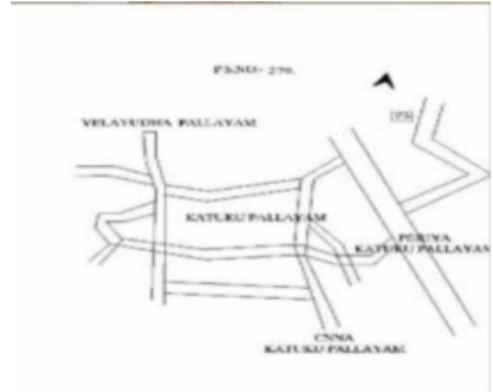

Cad View

Key MAP View