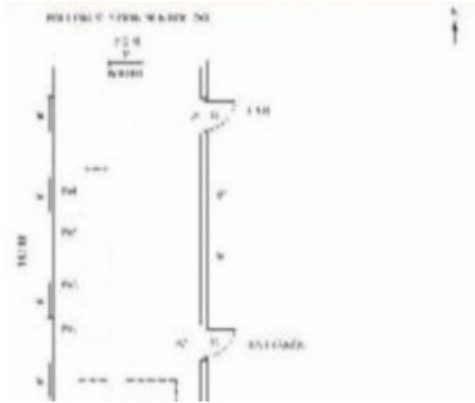

Google Map View

Polling Station Building Front View

Polling Station Front View

Cad View

Key MAP View

1	UYR0771683	பெயர் : ஜீலியட் கணவர் பெயர்: சுப்பிரமணி வீட்டு எண் : 1/5 வயது : 46 பாலினம் : பெண்	Photo is available	2	UYR1438266	பெயர் : சுபாஷ் பிரியதர்ஷன் தந்தை பெயர்: சுப்பிரமணி வீட்டு எண் : 1/5 வயது : 25 பாலினம் : ஆண்	Photo is available	3	UYR2374569	பெயர் : ஹேமமாலினி தந்தை பெயர்: மகேஸ்வரன் வீட்டு எண் : 1/5-1 வயது : 24 பாலினம் : பெண்	Photo is available
4	UYR1438316	பெயர் : கரண்குமார் தந்தை பெயர்: சக்திவேல் வீட்டு எண் : 1/15 வயது : 25 பாலினம் : ஆண்	Photo is available	5	UYR2692747	பெயர் : பாவன்யா தந்தை பெயர்: சிவகுமார் வீட்டு எண் : 1/23 அன்னபூரணி நகர் வயது : 20 பாலினம் : பெண்	Photo is available	6	UYR2568624	பெயர் : ஹரிபிரசாந்த் தந்தை பெயர்: தங்கவேல் வீட்டு எண் : 1/28 ஏ வயது : 45 பாலினம் : ஆண்	Photo is available
7	UYR2327211	பெயர் : விக்ரம் தந்தை பெயர்: சந்திரசேகர் வீட்டு எண் : 1/30 வயது : 27 பாலினம் : ஆண்	Photo is available	8	UYR2221653	பெயர் : திவ்யா தந்தை பெயர்: ராயன் வீட்டு எண் : 1/103 வயது : 30 பாலினம் : பெண்	Photo is available	9	UYR2221513	பெயர் : நித்யா தந்தை பெயர்: ராயன் வீட்டு எண் : 1/103 வயது : 26 பாலினம் : பெண்	Photo is available
10	UYR2327435	பெயர் : தமிழரசி தந்தை பெயர்: மூர்த்தி வீட்டு எண் : 1/121 வயது : 24 பாலினம் : பெண்	Photo is available	11	UYR2326155	பெயர் : அபிராமி தந்தை பெயர்: பொன்னுசாமி வீட்டு எண் : 1/125 வயது : 24 பாலினம் : பெண்	Photo is available	12	WRK0742239	பெயர் : ஜானகி கணவர் பெயர்: அய்யப்பன் வீட்டு எண் : 1/125 அன்னபூர்ணி,காஷ்கொளநதர்பு வயது : 44 பாலினம் : பெண்	Photo is available
13	UYR2221612	பெயர் : கஸ்தூரி தந்தை பெயர்: மாகாளி வீட்டு எண் : 1/171 வயது : 28 பாலினம் : பெண்	Photo is available	14	UYR1348127	பெயர் : லலிதா தந்தை பெயர்: ராமன் வீட்டு எண் : 1/181 வயது : 28 பாலினம் : பெண்	Photo is available	15	UYR0667287	பெயர் : மணிகண்டன் தந்தை பெயர்: சண்முகம் வீட்டு எண் : 1/210 வயது : 32 பாலினம் : ஆண்	Photo is available
16	UYR2134161	பெயர் : பாலசுந்தரம் தந்தை பெயர்: சிவசுப்ரமணியம் வீட்டு எண் : 1-216 வயது : 62 பாலினம் : ஆண்	Photo is available	17	UYR0661041	பெயர் : சித்தார்த் தந்தை பெயர்: பாலசுந்தரம் வீட்டு எண் : 1-216 வயது : 35 பாலினம் : ஆண்	Photo is available	18	UYR0943225	பெயர் : சங்கமித்திரா தந்தை பெயர்: பாலசுந்தரம் வீட்டு எண் : 1-216 வயது : 33 பாலினம் : பெண்	Photo is available
19	UYR2134187	பெயர் : சோலை தந்தை பெயர்: வேலுச்சாமி வீட்டு எண் : 1-217 வயது : 65 பாலினம் : ஆண்	Photo is available	20	UYR0221622	பெயர் : சாவித்திரி கணவர் பெயர்: சோலை வீட்டு எண் : 1-217 வயது : 60 பாலினம் : பெண்	Photo is available	21	UYR2134203	பெயர் : இந்திராணி கணவர் பெயர்: பாலசுந்தரம் வீட்டு எண் : 1-217 வயது : 58 பாலினம் : பெண்	Photo is available
22	UYR0449405	பெயர் : கோபாலகிருஷ்ணன் சோ தந்தை பெயர்: சோலை வீட்டு எண் : 1-217 வயது : 37 பாலினம் : ஆண்	Photo is available	23	UYR2502466	பெயர் : வித்யா கணவர் பெயர்: கோபாலகிருஷ்ணன் வீட்டு எண் : 1/217 வயது : 30 பாலினம் : பெண்	Photo is available	24	BGX1367879	பெயர் : காந்திபாய் இதரர் பெயர்: சடையப்பசெட்டியார் வீட்டு எண் : 1-221 வயது : 52 பாலினம் : பெண்	Photo is available
25	UYR0417287	பெயர் : ஜோஸ்னா கணவர் பெயர்: பூங்குமார் வீட்டு எண் : 1-221 வயது : 45 பாலினம் : பெண்	Photo is available	26	UYR2134245	பெயர் : சரோஜினி கணவர் பெயர்: பழனிசாமி வீட்டு எண் : 1-222 வயது : 69 பாலினம் : பெண்	Photo is available	27	BGX1368422	பெயர் : சண்முகசுந்தரம் தந்தை பெயர்: பழனிசாமி வீட்டு எண் : 1-222 வயது : 48 பாலினம் : ஆண்	Photo is available
28	BGX1366830	பெயர் : ஜெகநாதன் தந்தை பெயர்: பழனிச்சாமி வீட்டு எண் : 1-222 வயது : 44 பாலினம் : ஆண்	Photo is available	29	UYR0661942	பெயர் : மாலதி கணவர் பெயர்: சண்முகசுந்தரம் வீட்டு எண் : 1-222 வயது : 41 பாலினம் : பெண்	Photo is available	30	UYR0874669	பெயர் : ஜெயவாணி கணவர் பெயர்: ஜெகநாதன் வீட்டு எண் : 1-222 வயது : 32 பாலினம் : பெண்	Photo is available