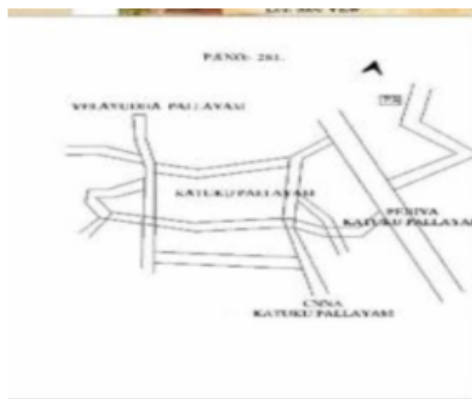

Cad View

Key MAP View