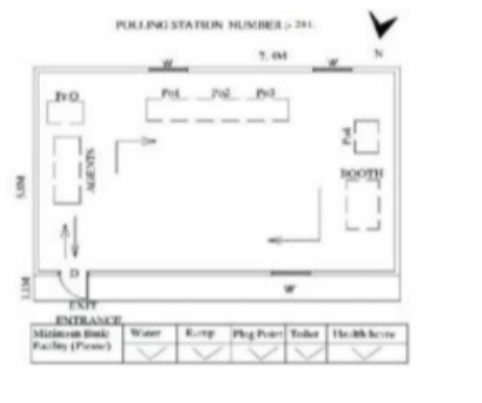

Google Map View

Polling Station Building Front View

Polling Station Front View

Cad View

Key MAP View

1	UYR0875245	பெயர் : ஜெயவேல் தந்தை பெயர் : சின்னப்பயன் வீட்டு எண் : 1-8 வயது : 40 பாலினம் : ஆண்	Photo is available	2	UYR0874974	பெயர் : அஞ்சலி கணவர் பெயர் : ஜெகதீசன் வீட்டு எண் : 1-11 வயது : 49 பாலினம் : பெண்	Photo is available	3	UYR0875237	பெயர் : வட்சுமி கணவர் பெயர் : பெரியசாமி வீட்டு எண் : 1-14 வயது : 65 பாலினம் : பெண்	Photo is available
4	UYR1274786	பெயர் : காமேஷ்வரன் தந்தை பெயர் : சக்திவேல் வீட்டு எண் : 1-15 வயது : 28 பாலினம் : ஆண்	Photo is available	5	UYR0875682	பெயர் : மோகன்ராஜ் தந்தை பெயர் : பழனிசாமி வீட்டு எண் : 1-17 வயது : 31 பாலினம் : ஆண்	Photo is available	6	UYR0875187	பெயர் : சரஸ்வதி கணவர் பெயர் : கோபி வீட்டு எண் : 1-19LC வயது : 55 பாலினம் : பெண்	Photo is available
7	BGX5154703	பெயர் : கலைலாணி கணவர் பெயர் : ராஜேந்திரன் வீட்டு எண் : 1-37 வயது : 38 பாலினம் : பெண்	Photo is available	8	UYR1190404	பெயர் : சையத் இரஃபான் தந்தை பெயர் : நௌசாத் வீட்டு எண் : 1-37c வயது : 29 பாலினம் : ஆண்	Photo is available	9	BGX4885562	பெயர் : கிருஷ்ணராஜா தந்தை பெயர் : பாலசுப்பிரமணியம் வீட்டு எண் : 1/49-1 வயது : 38 பாலினம் : ஆண்	Photo is available
10	UYR2686947	பெயர் : வேணி தாயின் பெயர் : ரேவதி வீட்டு எண் : 1/52 வயது : 19 பாலினம் : பெண்	Photo is available	11	UYR0661223	பெயர் : வ தமிழரசன் தந்தை பெயர் : வசந்தகுமர் வீட்டு எண் : 1/58 வயது : 32 பாலினம் : ஆண்	Photo is available	12	UYR1020791	பெயர் : சங்கவி தந்தை பெயர் : தண்டபாளி வீட்டு எண் : 1-58B வயது : 29 பாலினம் : பெண்	Photo is available
13	UYR2248458	பெயர் : கா.கன்னியம்மாள் தந்தை பெயர் : ரா.காளியப்பன் வீட்டு எண் : 1/59 வயது : 24 பாலினம் : பெண்	Photo is available	14	UYR0874867	பெயர் : ஹரிஹரன் தந்தை பெயர் : சீனிவாசன் வீட்டு எண் : 1-75 வயது : 30 பாலினம் : ஆண்	Photo is available	15	UYR0874784	பெயர் : பூர்ணிமா தந்தை பெயர் : பாலசுப்ரமணியம் வீட்டு எண் : 1-80 வயது : 44 பாலினம் : பெண்	Photo is available
16	UYR2317196	பெயர் : அமிர்த வர்ஷினி மு தாயின் பெயர் : பூர்ணிமா பூர்ணிமா வீட்டு எண் : 1/80 வயது : 24 பாலினம் : பெண்	Photo is available	17	UYR2538783	பெயர் : தீபிகா தாயின் பெயர் : நாகராணி வீட்டு எண் : 1/90,எீ வயது : 23 பாலினம் : பெண்	Photo is available	18	UYR2545085	பெயர் : மௌலீ ராஜ் தந்தை பெயர் : சண்முகம் வீட்டு எண் : 1/102 வயது : 22 பாலினம் : ஆண்	Photo is available
19	UYR1274778	பெயர் : சக்திவேல் தந்தை பெயர் : பழனிச்சாமி வீட்டு எண் : 1-105 வயது : 28 பாலினம் : ஆண்	Photo is available	20	UYR2544963	பெயர் : சாரதி தந்தை பெயர் : மயில் சாமி வீட்டு எண் : 1/106 வயது : 22 பாலினம் : ஆண்	Photo is available	21	UYR2599488	பெயர் : திலீப் குமார் தந்தை பெயர் : செந்தில் குமார் வீட்டு எண் : 1/112 வயது : 20 பாலினம் : ஆண்	Photo is available
22	UYR0447516	பெயர் : ஜெயக்குமார் தந்தை பெயர் : சுப்பிரமணியம் வீட்டு எண் : 1/119 வயது : 44 பாலினம் : ஆண்	Photo is available	23	UYR1430297	பெயர் : ராஜலிங்கம் மு தந்தை பெயர் : முருகன் வீட்டு எண் : 1/123,ஏடி காலணி வயது : 26 பாலினம் : ஆண்	Photo is available	24	UYR2373447	பெயர் : சஞ்சய் தந்தை பெயர் : செல்வன் வீட்டு எண் : 1/126 வயது : 23 பாலினம் : ஆண்	Photo is available
25	UYR1087592	பெயர் : ரவிக்குமார் தந்தை பெயர் : கருப்புசாமி வீட்டு எண் : 1-141 வயது : 29 பாலினம் : ஆண்	Photo is available	26	UYR1087642	பெயர் : ராகினி தந்தை பெயர் : சிவமலையன் வீட்டு எண் : 1-146 வயது : 30 பாலினம் : பெண்	Photo is available	27	UYR2237402	பெயர் : பவித்ரா தந்தை பெயர் : அம்மாசை வீட்டு எண் : 1/156 வயது : 24 பாலினம் : பெண்	Photo is available
28	UYR1440684	பெயர் : கதிரேசன் தந்தை பெயர் : ராமசாமி வீட்டு எண் : 1/164 வயது : 25 பாலினம் : ஆண்	Photo is available	29	UYR1087899	பெயர் : உமாராணி கணவர் பெயர் : ராஜ்குமார் வீட்டு எண் : 1-173 வயது : 40 பாலினம் : பெண்	Photo is available	30	UYR2237493	பெயர் : ரஞ்சித்குமார் தந்தை பெயர் : ராமதாஸ் வீட்டு எண் : 1/176 வயது : 26 பாலினம் : ஆண்	Photo is available