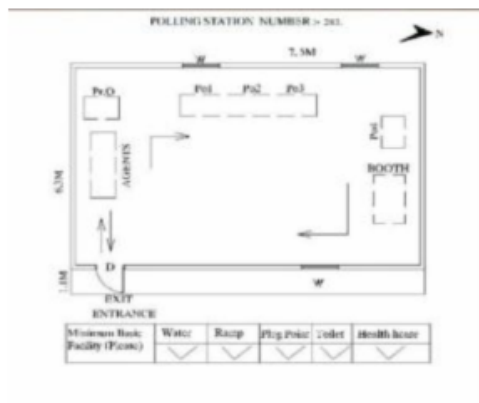

வாக்காளர் பதிவு அலுவலரின்  
கையொப்பம்

Nazri Naksha

Google Map View

Polling Station Building Front View

Polling Station Front View

Cad View

Key MAP View

1	UYR0222042	பெயர் : பன்னீர்செல்வம் தந்தை பெயர்: பூங்கான் வீட்டு எண் : 1- வயது : 56 பாலினம் : ஆண்	Photo is available	2	UYR1425685	பெயர் : இந்து தந்தை பெயர்: ஈஸ்வரன் ஈஸ்வரன் வீட்டு எண் : 1/27 வயது : 25 பாலினம் : பெண்	Photo is available	3	UYR2504967	பெயர் : பொன்னுவள்ளி சாமிகண்ணு கணவர் பெயர்: சமிக்கண்ணு வீட்டு எண் : 1/40 வயது : 62 பாலினம் : பெண்	Photo is available
4	UYR0449892	பெயர் : விஜயா கணவர் பெயர்: கோபால் வீட்டு எண் : 1-81 வயது : 51 பாலினம் : பெண்	Photo is available	5	UYR2628444	பெயர் : திருமூர்த்தி தந்தை பெயர்: அவினாசியப்பன் வீட்டு எண் : 1/168 வயது : 38 பாலினம் : ஆண்	Photo is available	6	UYR0876938	பெயர் : சுப்பிரமணியன் தந்தை பெயர்: வெள்ளைச்சாமி வீட்டு எண் : 1-199 வயது : 49 பாலினம் : ஆண்	Photo is available
7	XSS1532571	பெயர் : லோகிதா தந்தை பெயர்: பொன்னுசாமி வீட்டு எண் : 1/275 வயது : 31 பாலினம் : பெண்	Photo is available	8	UYR2504322	பெயர் : ரூபிகா தந்தை பெயர்: கணேசன் வீட்டு எண் : 1/301-1e வயது : 22 பாலினம் : பெண்	Photo is available	9	UYR2490597	பெயர் : பிரியா க கணவர் பெயர்: கண்ணன் வீட்டு எண் : 1/361-5 வயது : 38 பாலினம் : பெண்	Photo is available
10	UYR1437169	பெயர் : மணிவாசகம் தந்தை பெயர்: சுந்தரசாமி வீட்டு எண் : 1/393 வயது : 33 பாலினம் : ஆண்	Photo is available	11	UYR2435964	பெயர் : துரைராஜ் தன்பகதூர் தந்தை பெயர்: தன்பகதூர் வீட்டு எண் : 1/397 வயது : 65 பாலினம் : ஆண்	Photo is available	12	UYR2435956	பெயர் : யசோதா துரைராஜ் கணவர் பெயர்: துரைராஜ் வீட்டு எண் : 1/397 வயது : 60 பாலினம் : பெண்	Photo is available
13	UYR2221505	பெயர் : தேவிப்ரியா கணவர் பெயர்: வீரமணி வீட்டு எண் : 1/416 ராயர் கோவில் காலனி வயது : 26 பாலினம் : பெண்	Photo is available	14	UYR1437847	பெயர் : பாஸ்கரன் தந்தை பெயர்: கருப்புசாமி வீட்டு எண் : 1/447பீ வயது : 27 பாலினம் : ஆண்	Photo is available	15	UYR1438480	பெயர் : சந்தியா தந்தை பெயர்: கருப்புசாமி வீட்டு எண் : 1/447பீ வயது : 25 பாலினம் : பெண்	Photo is available
16	UYR1438191	பெயர் : மதன்குமார் தந்தை பெயர்: சண்முகசுந்தரம் வீட்டு எண் : 1/475 வயது : 27 பாலினம் : ஆண்	Photo is available	17	WRK1577907	பெயர் : அய்யாசாமி தந்தை பெயர்: சுப்பையன் வீட்டு எண் : 1/478 வயது : 69 பாலினம் : ஆண்	Photo is available	S	UYR1438530	பெயர் : தீபா கணவர் பெயர்: கிரிஷ்ணகுமார் வீட்டு எண் : 1/480 வயது : 30 பாலினம் : பெண்	Photo is available
19	BGX3362993	பெயர் : நாராயணன் தந்தை பெயர்: மாரியப்பதேவர் வீட்டு எண் : 1/496, வயது : 66 பாலினம் : ஆண்	Photo is available	20	UYR0609347	பெயர் : நஜமாஸநோஃபர் ம் தந்தை பெயர்: முபாரக் வீட்டு எண் : 1/504,வி பி கார்டன் வயது : 33 பாலினம் : பெண்	Photo is available	21	UYR1275254	பெயர் : பிரபு தந்தை பெயர்: சுப்ரமணியன் வீட்டு எண் : 1-582 வயது : 28 பாலினம் : ஆண்	Photo is available
22	UYR2525160	பெயர் : ஷஹானா ஷாஜகான் கணவர் பெயர்: முகமது பர்ஜிஸ் வீட்டு எண் : 1/684 வயது : 26 பாலினம் : பெண்	Photo is available	23	UYR2622470	பெயர் : நாகலட்சுமி தந்தை பெயர்: பத்மநாபன் வீட்டு எண் : 1/782 வயது : 24 பாலினம் : பெண்	Photo is available	24	UYR2622371	பெயர் : கன்ஆகலஹர தந்தை பெயர்: பத்மநாபன் வீட்டு எண் : 1/782 வயது : 22 பாலினம் : பெண்	Photo is available
25	UYR1198506	பெயர் : சிதம்பரம் தந்தை பெயர்: சண்முகசுந்தரம் வீட்டு எண் : 1-856 வயது : 84 பாலினம் : ஆண்	Photo is available	26	UYR2734630	பெயர் : ஸ்வேதா வெ க தந்தை பெயர்: வெங்கடாசலம் ர வீட்டு எண் : 1/870 வயது : 19 பாலினம் : பெண்	Photo is available	S	UYR2476075	பெயர் : தரணிதா தந்தை பெயர்: கோபிநாத் வீட்டு எண் : 1/971 வயது : 22 பாலினம் : பெண்	Photo is available
S	BGX3450822	பெயர் : பாணுமதி தந்தை பெயர்: சாமிப்பப்பன் வீட்டு எண் : 1/1000 வயது : 42 பாலினம் : பெண்	Photo is available	29	UYR1435460	பெயர் : தனசூரியன் தந்தை பெயர்: முத்துகுமார் வீட்டு எண் : 1/1005 வயது : 25 பாலினம் : ஆண்	Photo is available	30	UYR2612885	பெயர் : திவ்யா மோ தந்தை பெயர்: மோகன்தாஸ் வீட்டு எண் : 1/1014 வயது : 21 பாலினம் : பெண்	Photo is available