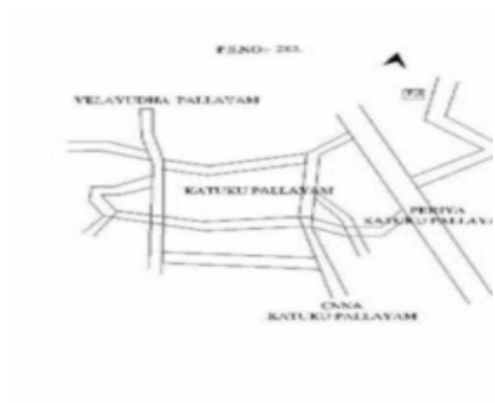

Cad View

Key MAP View