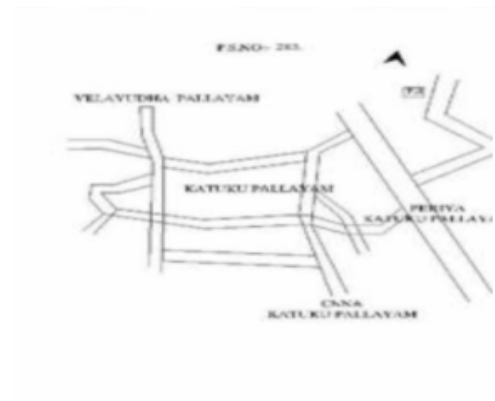

Cad View

Key MAP View