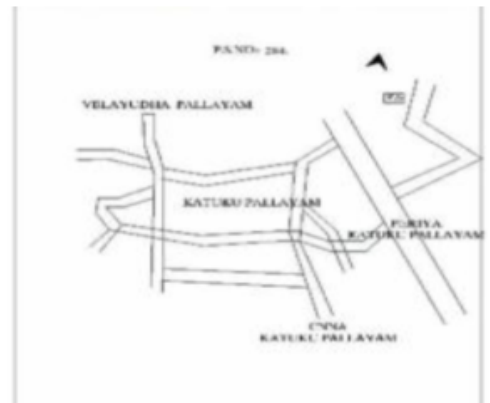

Cad View

Key MAP View