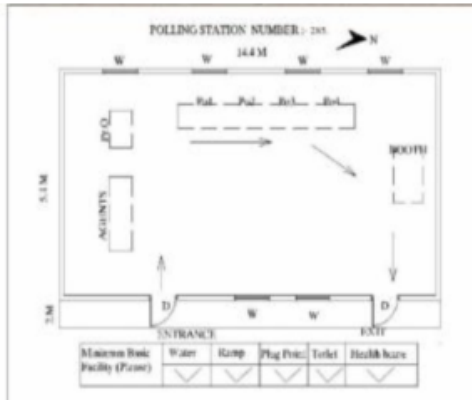

Google Map View

Polling Station Building Front View

Polling Station Front View

Cad View

Key MAP View

1	UYR1226927	பெயர் : சத்யா கணவர் பெயர்: பிரபாகரன் வீட்டு எண் : 1/1 வயது : 28 பாலினம் : பெண்	Photo is available	2	UYR0945162	பெயர் : பூங்கொடி கணவர் பெயர்: ரமேஷ் வீட்டு எண் : 1-1A வயது : 32 பாலினம் : பெண்	Photo is available	3	UYR0361329	பெயர் : மாராள் கணவர் பெயர்: கன்னிமுத்தான் வீட்டு எண் : 1-15 வயது : 66 பாலினம் : பெண்	Photo is available
4	UYR2513802	பெயர் : தாமரை தந்தை பெயர்: துரைசாமி வீட்டு எண் : 1/15 வயது : 23 பாலினம் : பெண்	Photo is available	5	UYR1155308	பெயர் : நீலாவதி தந்தை பெயர்: நாச்சிமுத்து வீட்டு எண் : 1-16 வயது : 30 பாலினம் : பெண்	Photo is available	6	UYR0222455	பெயர் : ஞானபிரகாசம் தந்தை பெயர்: சாமிநாதன் வீட்டு எண் : 1-18 வயது : 59 பாலினம் : ஆண்	Photo is available
7	UYR0222299	பெயர் : ஜாஸ்மின்மேரி கணவர் பெயர்: ஞானபிரகாசம் வீட்டு எண் : 1-18 வயது : 47 பாலினம் : பெண்	Photo is available	8	UYR0222653	பெயர் : சங்கீதா கணவர் பெயர்: தங்கராஜ் வீட்டு எண் : 1-19 வயது : 41 பாலினம் : பெண்	Photo is available	9	UYR0361113	பெயர் : வடிவேலன் தந்தை பெயர்: வையாபுரி வீட்டு எண் : 1-24A வயது : 36 பாலினம் : ஆண்	Photo is available
10	UYR0361337	பெயர் : சென்னான் தந்தை பெயர்: மாரன் வீட்டு எண் : 1-27 வயது : 55 பாலினம் : ஆண்	Photo is available	11	UYR2183416	பெயர் : கருணையம்மாள் கணவர் பெயர்: சென்னான் வீட்டு எண் : 1-27 வயது : 51 பாலினம் : பெண்	Photo is available	12	UYR1275502	பெயர் : கோபால்சாமி தந்தை பெயர்: பண்ணாரி வீட்டு எண் : 1-37 வயது : 32 பாலினம் : ஆண்	Photo is available
13	UYR1226943	பெயர் : தங்கமணி கணவர் பெயர்: வெங்கடேஷ் வீட்டு எண் : 1-44 வயது : 47 பாலினம் : பெண்	Photo is available	14	UYR2183424	பெயர் : ரங்கன் தந்தை பெயர்: ரங்கன் வீட்டு எண் : 2 வயது : 81 பாலினம் : ஆண்	Photo is available	15	UYR2183440	பெயர் : சின்னான் கணவர் பெயர்: ரங்கன் வீட்டு எண் : 2 வயது : 73 பாலினம் : பெண்	Photo is available
16	UYR2183457	பெயர் : சண்முகம் தந்தை பெயர்: ரங்கன் வீட்டு எண் : 2 வயது : 56 பாலினம் : ஆண்	Photo is available	17	UYR2183465	பெயர் : பத்மா கணவர் பெயர்: சண்முகம் வீட்டு எண் : 2 வயது : 52 பாலினம் : பெண்	Photo is available	18	UYR2564672	பெயர் : உமையா கணவர் பெயர்: சலைமான் வீட்டு எண் : 2/46 வயது : 41 பாலினம் : பெண்	Photo is available
19	BGX4901393	பெயர் : தங்கமணி கணவர் பெயர்: ஆறுமுகம் வீட்டு எண் : 3 வயது : 39 பாலினம் : பெண்	Photo is available	20	UYR1198548	பெயர் : மேரி கணவர் பெயர்: குமார் வீட்டு எண் : 3-27 வயது : 57 பாலினம் : பெண்	Photo is available	21	UYR2183473	பெயர் : பழனி தந்தை பெயர்: முத்தான் வீட்டு எண் : 4 வயது : 62 பாலினம் : ஆண்	Photo is available
22	BGX3377272	பெயர் : செல்வக்குமார் தந்தை பெயர்: பால்ராஜ் வீட்டு எண் : 4 வயது : 56 பாலினம் : ஆண்	Photo is available	23	BGX3377322	பெயர் : லோகாம்பாள் கணவர் பெயர்: செல்வக்குமார் வீட்டு எண் : 4 வயது : 45 பாலினம் : பெண்	Photo is available	24	BGX1401306	பெயர் : குப்புராஜ் தந்தை பெயர்: பழனிச்சாமி வீட்டு எண் : 4-1 வயது : 45 பாலினம் : ஆண்	Photo is available
25	UYR0877787	பெயர் : சரிதா கணவர் பெயர்: பழனிச்சாமி வீட்டு எண் : 4-19 வயது : 34 பாலினம் : பெண்	Photo is available	26	UYR2183507	பெயர் : தண்டபாணி தந்தை பெயர்: பொதியாராயன் வீட்டு எண் : 5 வயது : 60 பாலினம் : ஆண்	Photo is available	27	UYR2183515	பெயர் : மாராள் கணவர் பெயர்: தண்டபாணி வீட்டு எண் : 5 வயது : 57 பாலினம் : பெண்	Photo is available
28	UYR2183523	பெயர் : ஆறுமுகம் தந்தை பெயர்: பொதியாராயன் வீட்டு எண் : 5 வயது : 50 பாலினம் : ஆண்	Photo is available	29	UYR2716934	பெயர் : கௌசல்யா சி கணவர் பெயர்: சந்தோஷ் மா வீட்டு எண் : 5/33 வயது : 29 பாலினம் : பெண்	Photo is available	30	UYR2507036	பெயர் : ரமணி தாயின் பெயர்: பண்ணாரி வீட்டு எண் : 5/33 வயது : 22 பாலினம் : ஆண்	Photo is available