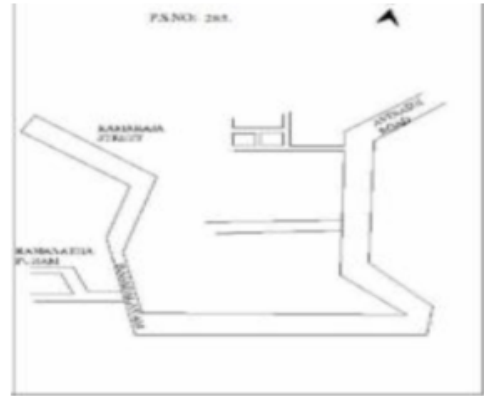

Cad View

Key MAP View