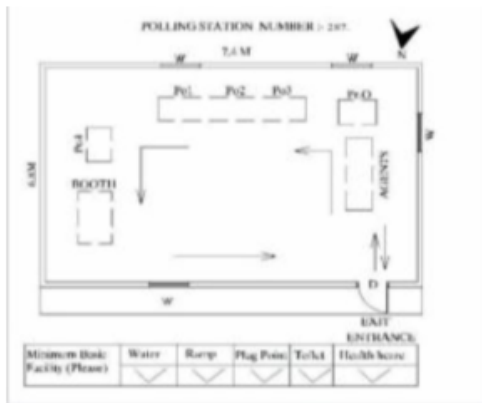

வாக்காளர் பதிவு அலுவலரின்
கையொப்பம்

Nazri Naksha

Google Map View

Polling Station Building Front View

Polling Station Front View

Cad View

Key MAP View

1 பெயர் : சஞ்சய் தந்தை பெயர்: சரவணன் வீட்டு எண் : 0 வயது : 19 பாலினம் : ஆண்	UYR2696458 Photo is available	2 பெயர் : சுமதி கணவர் பெயர்: தண்டபாணி --- வீட்டு எண் : 1 வயது : 79 பாலினம் : பெண்	UYR0243709 Photo is available	3 பெயர் : சுந்தரி கணவர் பெயர்: சுப்பிரமணியன் வீட்டு எண் : 1 வயது : 64 பாலினம் : பெண்	UYR0669879 Photo is available
4 பெயர் : சிவக்குமார் டி வெ தந்தை பெயர்: வெங்கடராமன் வீட்டு எண் : 1 வயது : 47 பாலினம் : ஆண்	UYR2514479 Photo is available	5 பெயர் : வேணுகோபால் தந்தை பெயர்: சுப்பிரமணியம் வீட்டு எண் : 1 வயது : 45 பாலினம் : ஆண்	UYR0085761 Photo is available	6 பெயர் : ஆனந்தகுமார் தந்தை பெயர்: சுப்பிரமணியம் வீட்டு எண் : 1 வயது : 43 பாலினம் : ஆண்	UYR0086827 Photo is available
# 7 பெயர் : சு கார்த்தி தந்தை பெயர்: சுப்பிரமணியன் வீட்டு எண் : 1 வயது : 43 பாலினம் : ஆண்	UYR0669887 Photo is available	8 பெயர் : தேன்மொழி கணவர் பெயர்: கணேசன் வீட்டு எண் : 1 வயது : 42 பாலினம் : பெண்	UYR0671610 Photo is available	9 பெயர் : பாக்கியலட்சுமி கணவர் பெயர்: மோகன்குமார் வீட்டு எண் : 1 வயது : 41 பாலினம் : பெண்	UYR0086900 Photo is available
# 10 பெயர் : ராஜசேகர் சுப்ரமணியன் தந்தை பெயர்: சுப்பிரமணியன் வீட்டு எண் : 1 வயது : 40 பாலினம் : ஆண்	UYR0670505 Photo is available	11 பெயர் : அபிராமி கணவர் பெயர்: மணிகண்டன் வீட்டு எண் : 1 வயது : 33 பாலினம் : பெண்	UYR1227123 Photo is available	12 பெயர் : பிரியதர்ஷினி தந்தை பெயர்: செந்தில் குமார் வீட்டு எண் : 1 வயது : 22 பாலினம் : பெண்	UYR2729655 Photo is available
13 பெயர் : பஞ்சவர்ணம் கணவர் பெயர்: சக்தி வேல் வீட்டு எண் : 1/20 வயது : 45 பாலினம் : பெண்	UYR1348291 Photo is available	S 14 பெயர் : கிருஷ்ணமூர்த்தி தந்தை பெயர்: பூதனிசாமி வீட்டு எண் : 1/28 பக்கியாபாளையம் வயது : 50 பாலினம் : ஆண்	UYR2562684 Photo is available	S 15 பெயர் : விஜி கணவர் பெயர்: கிருஷ்ணமூர்த்தி வீட்டு எண் : 1/28 பக்கியாபாளையம் வயது : 41 பாலினம் : பெண்	UYR2562692 Photo is available
S 16 பெயர் : கல்பிதா தந்தை பெயர்: பூந்நிவாசன் வீட்டு எண் : 1/17 வயது : 21 பாலினம் : பெண்	UYR2506624 Photo is available	17 பெயர் : கிருபா ஸ்ரீ வே தந்தை பெயர்: வேல்ராஜ் சு வீட்டு எண் : 1/866 வயது : 23 பாலினம் : பெண்	UYR2720175 Photo is available	18 பெயர் : துளசிம்மாள் கணவர் பெயர்: சின்னச்சாமி வீட்டு எண் : 1A வயது : 62 பாலினம் : பெண்	UYR2188308 Photo is available
19 பெயர் : கனகசாமி தந்தை பெயர்: ராமசாமிகவுண்டர் வீட்டு எண் : 1e வயது : 58 பாலினம் : ஆண்	UYR0674291 Photo is available	20 பெயர் : விசாலாட்சி கணவர் பெயர்: கனகசாமி வீட்டு எண் : 1e வயது : 54 பாலினம் : பெண்	UYR0671057 Photo is available	21 பெயர் : சாரதி தந்தை பெயர்: சீனிவாசன் வீட்டு எண் : 1e வயது : 45 பாலினம் : ஆண்	UYR0785378 Photo is available
22 பெயர் : தனபாலன் தந்தை பெயர்: சுப்பிரமணியம் வீட்டு எண் : 1e வயது : 44 பாலினம் : ஆண்	UYR0673343 Photo is available	23 பெயர் : கனகம்மாள் கணவர் பெயர்: மாரிமுத்து வீட்டு எண் : 1E வயது : 42 பாலினம் : பெண்	UYR0386169 Photo is available	24 பெயர் : பெருமாள்சாமி தந்தை பெயர்: துரைசாமி வீட்டு எண் : 1e வயது : 39 பாலினம் : ஆண்	UYR0774653 Photo is available
25 பெயர் : நித்யா கணவர் பெயர்: சாரதி வீட்டு எண் : 1e வயது : 37 பாலினம் : பெண்	UYR0785360 Photo is available	26 பெயர் : சுப்ரியா கணவர் பெயர்: பெருமாள்சாமி வீட்டு எண் : 1e வயது : 36 பாலினம் : பெண்	UYR0774489 Photo is available	27 பெயர் : கேரேனாபுக் தந்தை பெயர்: ஏசுவடியான் வீட்டு எண் : 1e வயது : 36 பாலினம் : பெண்	UYR0774562 Photo is available
28 பெயர் : சரிதா தந்தை பெயர்: ராஜன் வீட்டு எண் : 1e வயது : 36 பாலினம் : பெண்	UYR0774448 Photo is available	29 பெயர் : திவிரியா கணவர் பெயர்: கதிர்வேல் வீட்டு எண் : 1e வயது : 35 பாலினம் : பெண்	UYR0669630 Photo is available	30 பெயர் : பூபதி தந்தை பெயர்: நடராஜ் வீட்டு எண் : 1E வயது : 30 பாலினம் : ஆண்	UYR0945816 Photo is available