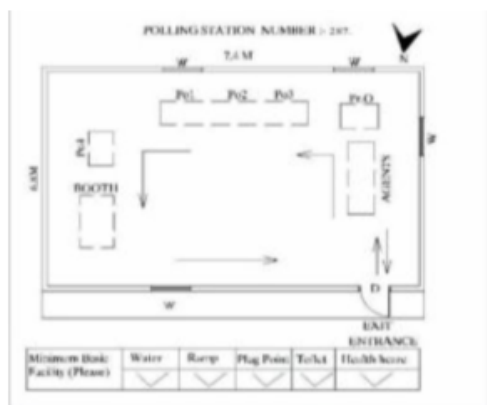

Google Map View

Polling Station Building Front View

Polling Station Front View

Cad View

Key MAP View

<p>S2 1</p> <p>பெயர் : கேசவமூர்த்தி தந்தை பெயர் : முருகன் வீட்டு எண் : 1 வயது : 41 பாலினம் : ஆண்</p> <p>Photo is available</p>	KCF2712487	<p>S2 2</p> <p>பெயர் : லோகேஸ்வரி ச கணவர் பெயர் : கேசவமூர்த்தி மு வீட்டு எண் : 1 வயது : 36 பாலினம் : பெண்</p> <p>Photo is available</p>	UYR2616365	<p>3</p> <p>பெயர் : பிரதீக் ஷா தந்தை பெயர் : பாலசுப்ரமணியம் வீட்டு எண் : 1 வயது : 21 பாலினம் : ஆண்</p> <p>Photo is available</p>	UYR2585495
<p>4</p> <p>பெயர் : கிருஷ்ணகுமார் தந்தை பெயர் : சுசுமார் வீட்டு எண் : 1/99F வயது : 44 பாலினம் : ஆண்</p> <p>Photo is available</p>	UYR1425859	<p>5</p> <p>பெயர் : தீபா கணவர் பெயர் : ரத்தினசபாபதி வீட்டு எண் : 1E-13-21 வயது : 40 பாலினம் : பெண்</p> <p>Photo is available</p>	UYR1190974	<p>6</p> <p>பெயர் : பாலசுப்பிரமணியம் தந்தை பெயர் : நாச்சிமுத்து வீட்டு எண் : 2-13 வயது : 52 பாலினம் : ஆண்</p> <p>Photo is available</p>	UYR0878959
<p>7</p> <p>பெயர் : காந்திமதி கணவர் பெயர் : பாலசுப்பிரமணியம் வீட்டு எண் : 2-13 வயது : 43 பாலினம் : பெண்</p> <p>Photo is available</p>	UYR0878967	<p>8</p> <p>பெயர் : பிரேமநாத் தந்தை பெயர் : கருப்பையா வீட்டு எண் : 2-143 வயது : 39 பாலினம் : ஆண்</p> <p>Photo is available</p>	UYR1191188	<p>9</p> <p>பெயர் : பிரியா கணவர் பெயர் : பிரேமநாத் வீட்டு எண் : 2-143 வயது : 29 பாலினம் : பெண்</p> <p>Photo is available</p>	UYR1191212
<p>10</p> <p>பெயர் : ஹரி வர்மன் தந்தை பெயர் : பாஸ்கர் வீட்டு எண் : 2/170 வயது : 22 பாலினம் : ஆண்</p> <p>Photo is available</p>	UYR2643732	<p>11</p> <p>பெயர் : இந்த்மதி கணவர் பெயர் : சுந்தர்ராஜ் வீட்டு எண் : 2/249-3 வயது : 40 பாலினம் : பெண்</p> <p>Photo is available</p>	UYR0774349	<p>12</p> <p>பெயர் : சுந்தர்ராஜ் தந்தை பெயர் : கிருஷ்ணசாமி வீட்டு எண் : 2/249/13 வயது : 50 பாலினம் : ஆண்</p> <p>Photo is available</p>	UYR0774331
<p>13</p> <p>பெயர் : வசந்த் தந்தை பெயர் : பத்மநாதன் வீட்டு எண் : 2/665 வயது : 23 பாலினம் : ஆண்</p> <p>Photo is available</p>	UYR2377950	<p>14</p> <p>பெயர் : கிஷோர் தந்தை பெயர் : மோகன்ராஜ் வீட்டு எண் : 2/825 வயது : 24 பாலினம் : ஆண்</p> <p>Photo is available</p>	UYR2619807	<p>15</p> <p>பெயர் : மோ பவித்ரா தந்தை பெயர் : மோகன்ராஜ் வீட்டு எண் : 2/825 வயது : 23 பாலினம் : பெண்</p> <p>Photo is available</p>	UYR2619682
<p>16</p> <p>பெயர் : பாஸ்கர் தந்தை பெயர் : எலிசா வீட்டு எண் : 2/1051 சபரி நகர் வயது : 51 பாலினம் : ஆண்</p> <p>Photo is available</p>	WDZ1545359	<p>17</p> <p>பெயர் : மரிய அந்தோனி கணவர் பெயர் : பாஸ்கர் வீட்டு எண் : 2/1051 சபரி நகர் வயது : 47 பாலினம் : பெண்</p> <p>Photo is available</p>	WDZ1545136	<p>18</p> <p>பெயர் : சண்முகம் தந்தை பெயர் : நடராஜ் வீட்டு எண் : 3 வயது : 47 பாலினம் : ஆண்</p> <p>Photo is available</p>	GDR6781397
<p>19</p> <p>பெயர் : பானுவதி கணவர் பெயர் : பாலாஜி வீட்டு எண் : 3 வயது : 24 பாலினம் : பெண்</p> <p>Photo is available</p>	UYR2701183	<p>20</p> <p>பெயர் : ரெனிவ்மரியா அமலநாதன் கணவர் பெயர் : சுரேஷ் வீட்டு எண் : 3/4 வயது : 34 பாலினம் : பெண்</p> <p>Photo is available</p>	UYR2626695	<p>21</p> <p>பெயர் : கோமதி கணவர் பெயர் : சரவணன் வீட்டு எண் : 3-33 வயது : 40 பாலினம் : பெண்</p> <p>Photo is available</p>	UYR0169847
<p>22</p> <p>பெயர் : பத்மபிரியா தந்தை பெயர் : குமாரசாமி வீட்டு எண் : 3-53A வயது : 36 பாலினம் : பெண்</p> <p>Photo is available</p>	UYR0086009	<p>23</p> <p>பெயர் : மனோஜ்குமார் தந்தை பெயர் : சுப்பிரமணியம் வீட்டு எண் : 3-53B வயது : 36 பாலினம் : ஆண்</p> <p>Photo is available</p>	UYR0361683	<p>24</p> <p>பெயர் : சந்தோஷ் தந்தை பெயர் : சுப்பிரமணியம் வீட்டு எண் : 3-53B வயது : 36 பாலினம் : ஆண்</p> <p>Photo is available</p>	UYR0393165
<p>25</p> <p>பெயர் : ஹர்சினி தந்தை பெயர் : தங்கவேல் வீட்டு எண் : 3/83 வயது : 22 பாலினம் : பெண்</p> <p>Photo is available</p>	UYR2481646	<p>26</p> <p>பெயர் : குமார் தந்தை பெயர் : சந்திரன் வீட்டு எண் : 3/110 வயது : 65 பாலினம் : ஆண்</p> <p>Photo is available</p>	UYR2380780	<p>27</p> <p>பெயர் : பிரசன்னா கணவர் பெயர் : குமார் வீட்டு எண் : 3/110 வயது : 55 பாலினம் : பெண்</p> <p>Photo is available</p>	UYR2377562
<p>28</p> <p>பெயர் : விவேகராஜ் தந்தை பெயர் : குமார் வீட்டு எண் : 3/110 வயது : 35 பாலினம் : ஆண்</p> <p>Photo is available</p>	UYR2380657	<p>29</p> <p>பெயர் : வென்னிலா கணவர் பெயர் : விவேகராஜ் வீட்டு எண் : 3/110 வயது : 29 பாலினம் : பெண்</p> <p>Photo is available</p>	UYR2375871	<p>30</p> <p>பெயர் : தமிழ்ச்செல்வி தந்தை பெயர் : மாணிக்கம் வீட்டு எண் : 3/155ஏ அம்மன் நகர் வயது : 28 பாலினம் : பெண்</p> <p>Photo is available</p>	UYR1414440