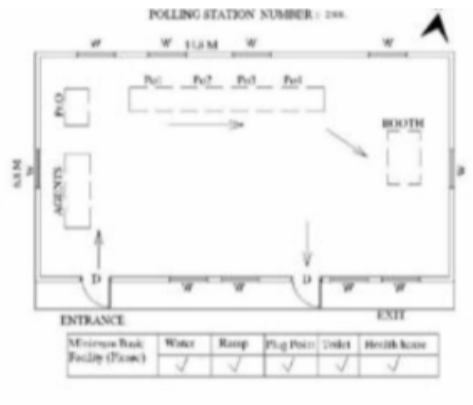

Google Map View

Polling Station Building Front View

Polling Station Front View

Cad View

Key MAP View

சட்டமன்றத் தொகுதியின் எண் மற்றும் பெயர் : 112-அவிநாசி பிரிவு எண் மற்றும் பெயர் 1-திருமுருகன்புண்டி நகராட்சி, கணியாம்புண்டி வீதி