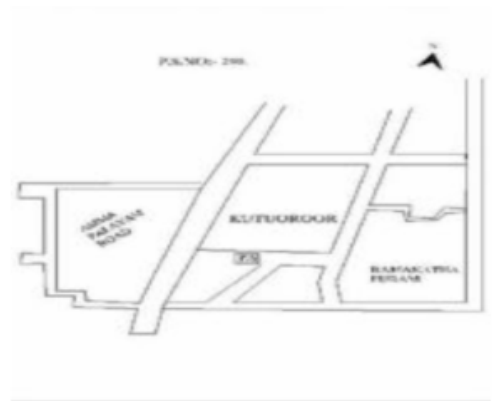

Cad View

Key MAP View