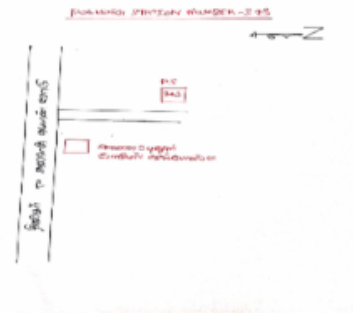

Key MAP View